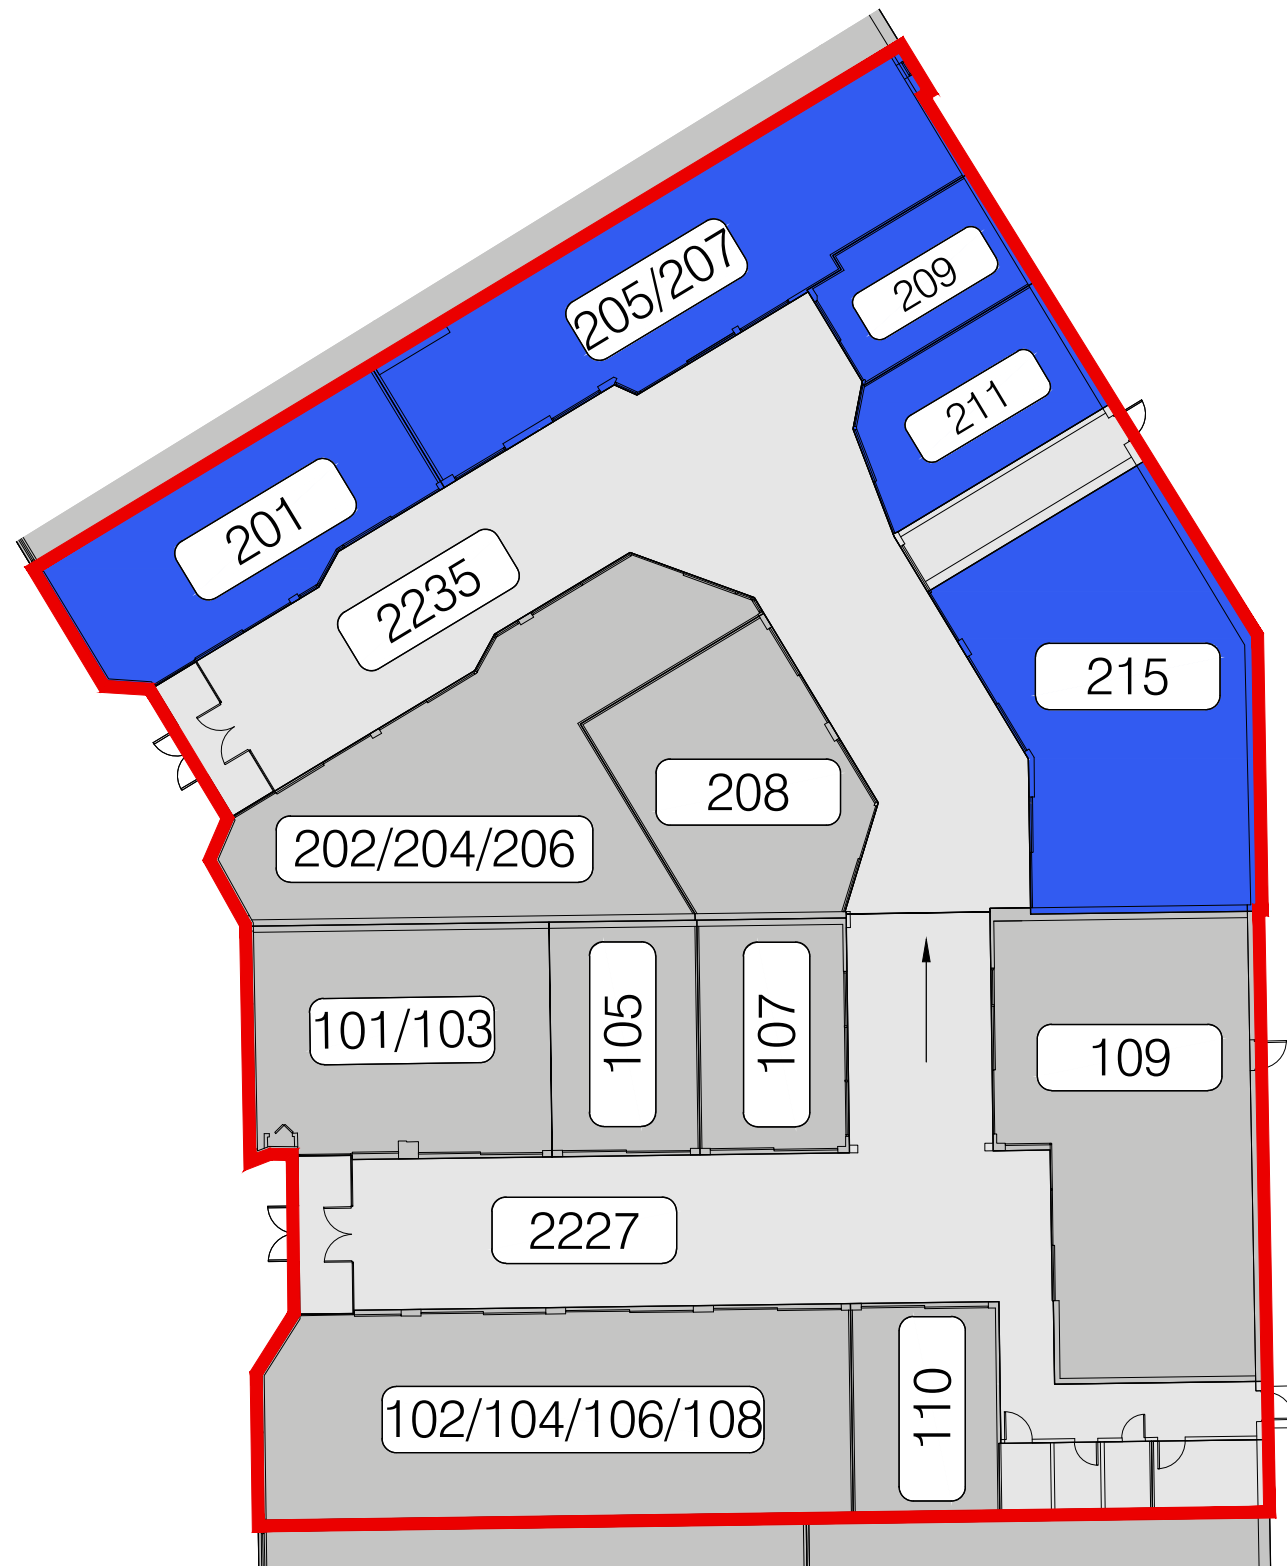

MAIL 2227	101/103	LE CENTRE AES - EXPERTS EN VACCINATION
	102/104/106/108	BIKINI ET DENTELLE
	105	CENTURY 21 EXPERT
	107	MB CARTES
	109	CAFÉ DELUXE VIETNAMEIEN
	110	MÉTAMORPHOSE BEAUTÉ
MAIL 2235	201	LOCAL À LOUER
	202/204/206	L'O DE L'AUBE
	205/207	SPACE FOR LEASE
	208	CHAMBRE IMMOBILIÈRE DE L'ESTRIE
	209	SPACE FOR LEASE
	211	SPACE FOR LEASE
	215	SPACE FOR LEASE