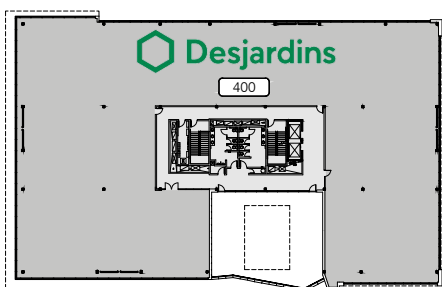

LEVEL 2

LEVEL 4

LEVEL 3

LEVEL 2

LIST OF SPACES - COMMERCIAL PREMISES

- 2221 LE LOUIS XVI
- 2223 SHOGUN SUSHI RESTAURANT
- 2225 BIJOUTERIE SKINNER & NADEAU
- 2239 SPACE FOR LEASE
- 2243 BOUTIQUE SUBTILE
- 2245 BOUTIQUE ORIENT
- 2249 GOURMANDE BOUTIQUE
- 2253 CHAUSSURES PANDA
- 2257 LASER GAME ÉVOLUTION
- 2259 LES BARBIERS KING
- 2261 PHARMACIE FAMILIPRIX
- 2265 CHOCO-LÀ
- 2267 BOUTIQUE FAN CLUB
- 2269 BOUTIQUE FILLES D'ÈVE
- 2273 ORANGE THEORY
- 2275/2277 OPTO PLUS
- 2283 GRENIER
- 2287 MODE JULES VERREAULT
- 2289 BOUTIQUE POUR LUI
- 2291 SPACE FOR LEASE
- 2293/2297 RENAISSANCE FRIPE-PRIX
- 101/103 LE CENTRE AES - EXPERTS EN VACCINATION
- 102/104/106/108 BIKINI ET DENTELLE
- 105 CENTURY 21 EXPERT
- 107 MB CARTES
- 109 CAFÉ DELUXE VIETNAMIEN
- 110 MÉTAMORPHOSE BEAUTÉ
- 201 LOCAL À LOUER
- 202/204/206 L'O DE L'AUBE
- 205/207 SPACE FOR LEASE
- 208 CHAMBRE IMMOBILIÈRE DE L'ESTRIE
- 209 SPACE FOR LEASE
- 211 SPACE FOR LEASE
- 215 SPACE FOR LEASE
- 2305 TRICOT-THÉ SERRÉ
- 2309 BIJOUTERIE FERNAND TURCOTTE
- 2339 GTR SANTÉ
- 2341/2343 PEINTURE DÉCO M.B.
- 2347 SPACE FOR LEASE

LIST OF SPACES - OFFICE BUILDING

- 2203 INVESTORS
- 2207, space 100 SPACE FOR LEASE
RENTABLE AREA: 1 636 SQ. FT.
- 2209 to 2213 SPACE FOR LEASE (SUBDIVISIBLE)
RENTABLE AREA: 8 313 SQ. FT. MAX.
- 2215-2217 CARON CHAUSSURES
- 2219 LE LOUIS XVI RESTAURANT
- 200 RAYMOND CHABOT GRANT THORNTON
- 300 THERRIEN COUTURE JOLICOEUR
- 350 RAYMOND CHABOT GRANT THORNTON
- 400 DESJARDINS

PROMENADES KING - MALL 2235, SPACE 215
SCALE: 1:100