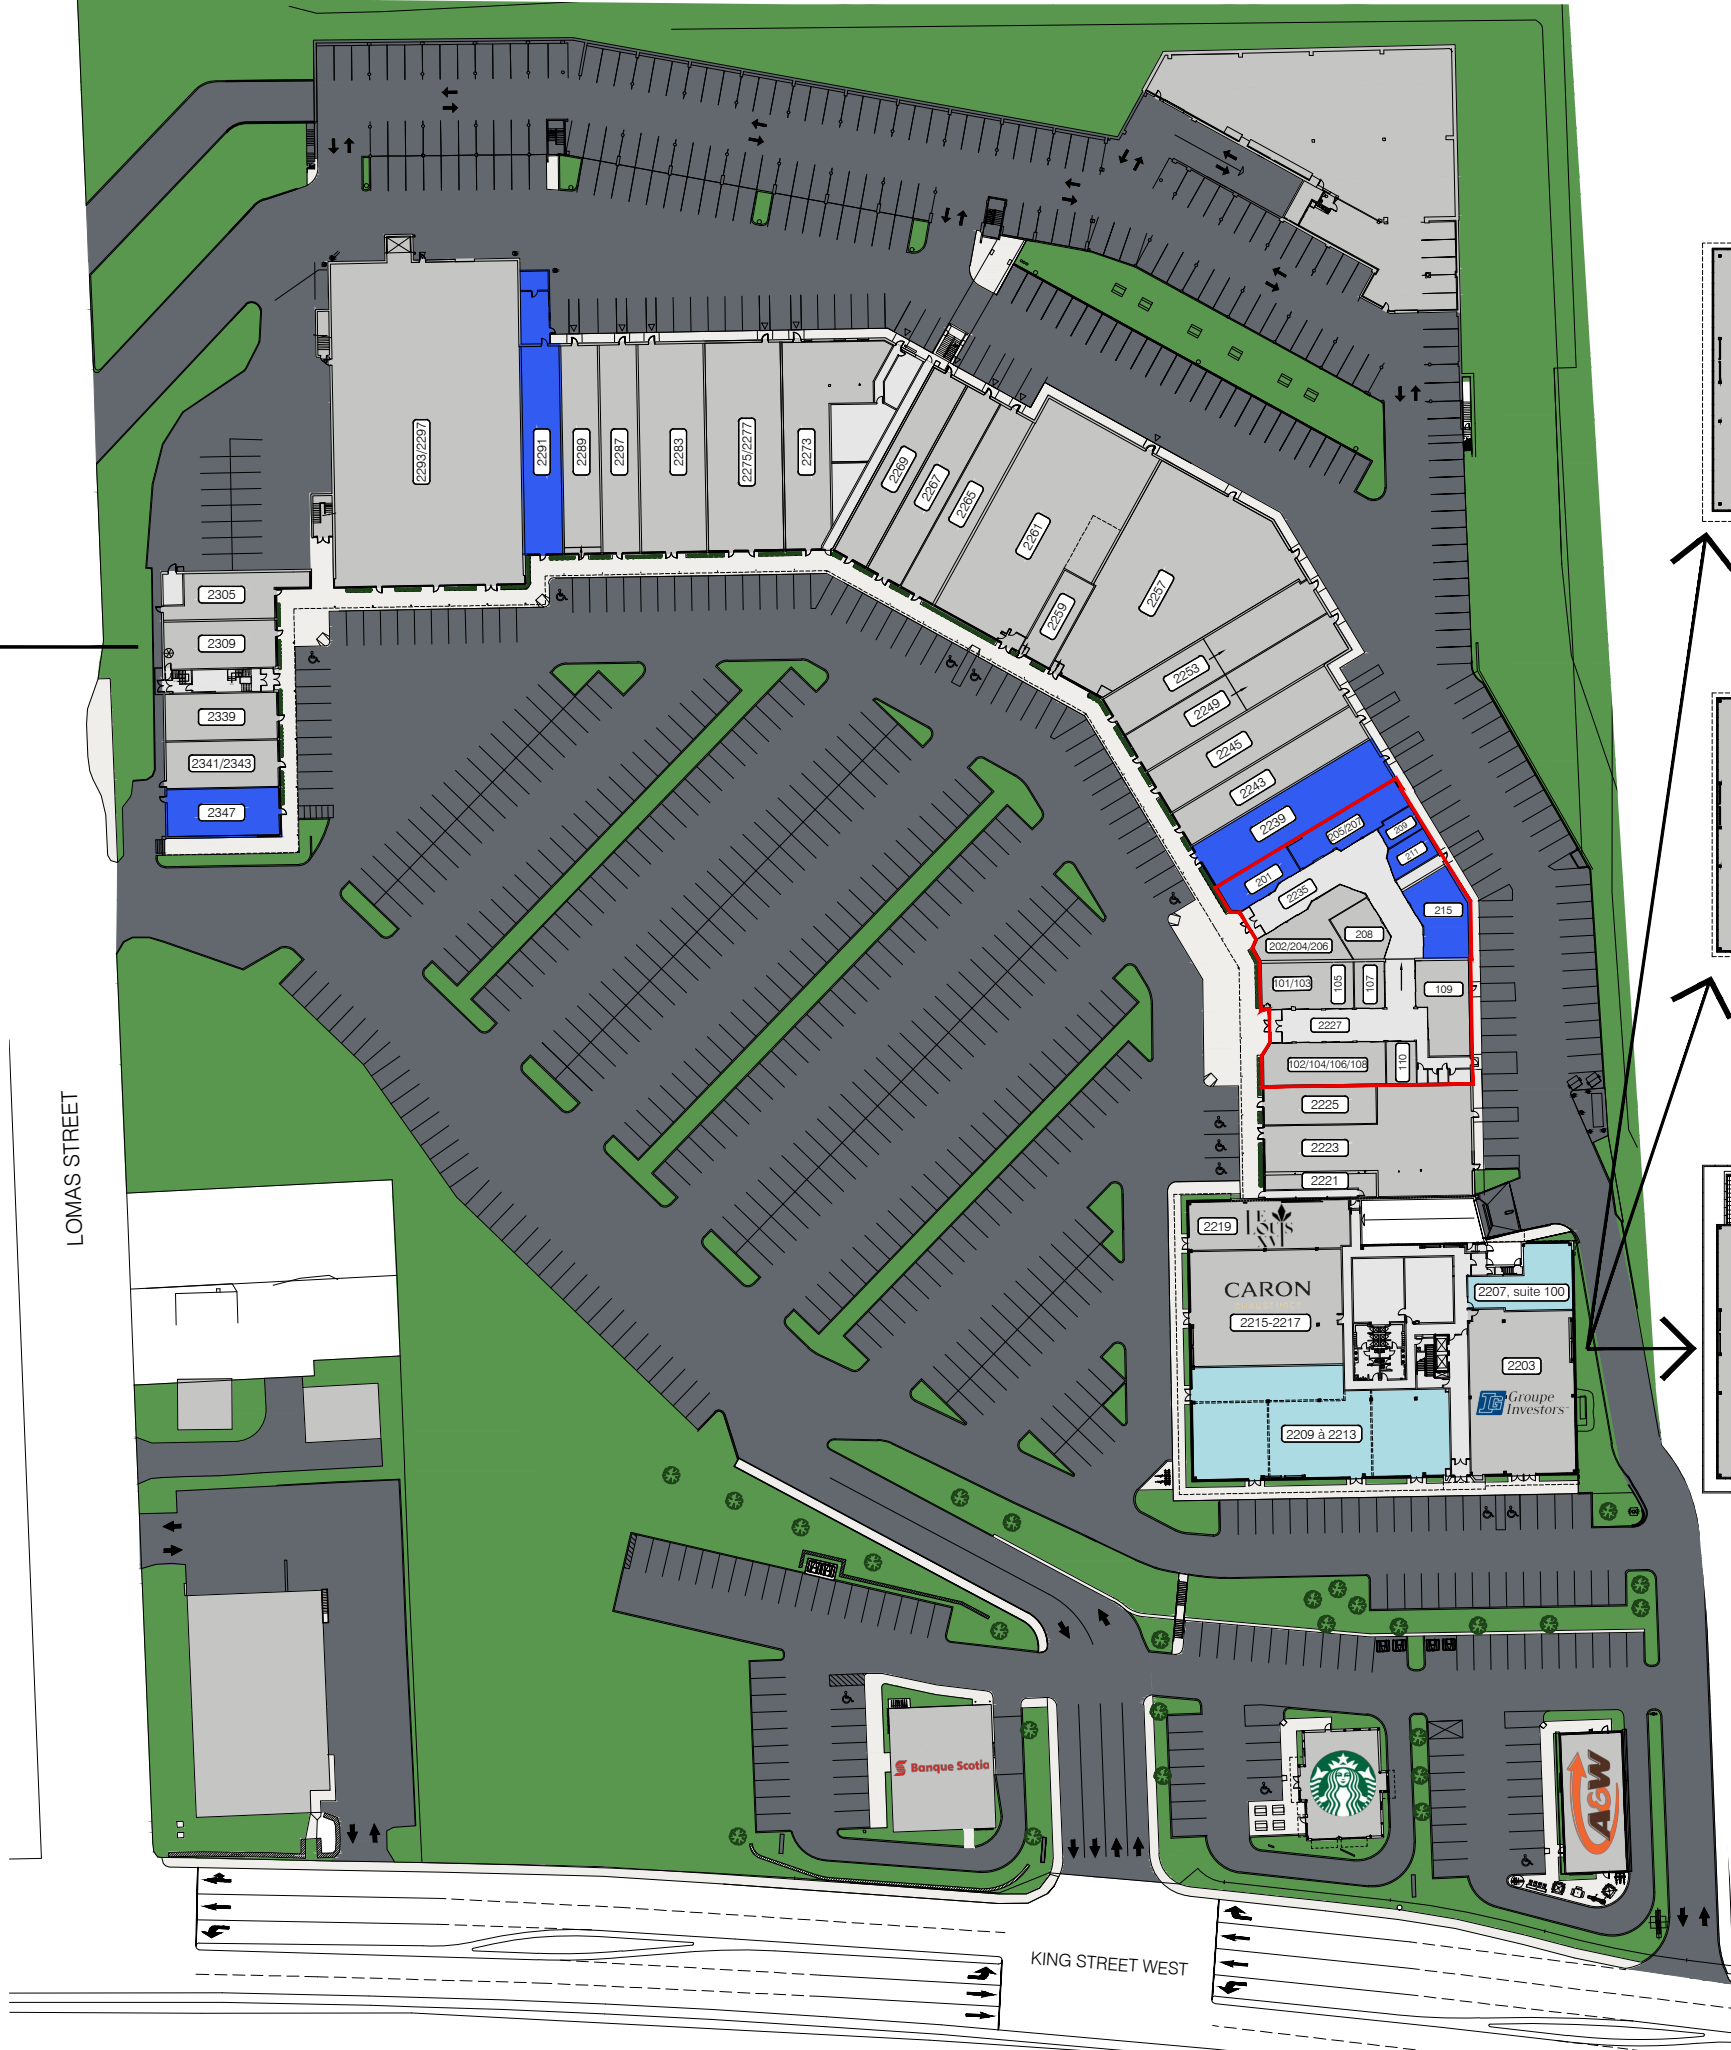

LEVEL 2

LEVEL 4

LEVEL 3

LEVEL 2

LIST OF SPACES - COMMERCIAL PREMISES

- 2221 LE LOUIS XVI
- 2223 SHOGUN SUSHI RESTAURANT
- 2225 BIJOUTERIE SKINNER & NADEAU
- 2239 SPACE FOR LEASE
- 2243 BOUTIQUE SUBTILE
- 2245 BOUTIQUE ORIENT
- 2249 GOURMANDE BOUTIQUE
- 2253 CHAUSSURES PANDA
- 2257 LASER GAME ÉVOLUTION
- 2259 LES BARBIERS KING
- 2261 PHARMACIE FAMILIPRIX
- 2265 CHOCO-LÀ
- 2267 BOUTIQUE FAN CLUB
- 2269 BOUTIQUE FILLES D'ÈVE
- 2273 ORANGE THEORY
- 2275/2277 OPTO PLUS
- 2283 GRENIER
- 2287 MODE JULES VERREAULT
- 2289 BOUTIQUE POUR LUI
- 2291 SPACE FOR LEASE
- 2293/2297 RENAISSANCE FRIPE-PRIX
- 101/103 LE CENTRE AES - EXPERTS EN VACCINATION
- 102/104/106/108 BIKINI ET DENTELLE
- 105 CENTURY 21 EXPERT
- 107 MB CARTES
- 109 CAFÉ DELUXE VIETNAMIEN
- 110 MÉTAMORPHOSE BEAUTÉ
- 201 LOCAL À LOUER
- 202/204/206 L'O DE L'AUBE
- 205/207 SPACE FOR LEASE
- 208 CHAMBRE IMMOBILIÈRE DE L'ESTRIE
- 209 SPACE FOR LEASE
- 211 SPACE FOR LEASE
- 215 SPACE FOR LEASE
- 2305 TRICOT-THÉ SERRÉ
- 2309 BIJOUTERIE FERNAND TURCOTTE
- 2339 GTR SANTÉ
- 2341/2343 PEINTURE DÉCO M.B.
- 2347 SPACE FOR LEASE

LIST OF SPACES - OFFICE BUILDING

- 2203 INVESTORS
- 2207, space 100 SPACE FOR LEASE
RENTABLE AREA: 1 636 SQ. FT.
- 2209 to 2213 SPACE FOR LEASE (SUBDIVISIBLE)
RENTABLE AREA: 8 313 SQ. FT. MAX.
- 2215-2217 CARON CHAUSSURES
- 2219 LE LOUIS XVI RESTAURANT
- 200 RAYMOND CHABOT GRANT THORNTON
- 300 THERRIEN COUTURE JOLICOEUR
- 350 RAYMOND CHABOT GRANT THORNTON
- 400 DESJARDINS

PROMENADES KING - MALL 2235, SPACE 201
SCALE: 1:100

PROMENADES KING - MALL 2235, SPACE 205/207

SCALE: 1:100

PROMENADES KING - MALL 2235, SPACE 209
SCALE: 1:100

PROMENADES KING - MALL 2235, SPACE 211
SCALE: 1:100

PROMENADES KING - MALL 2235, SPACE 215
SCALE: 1:100