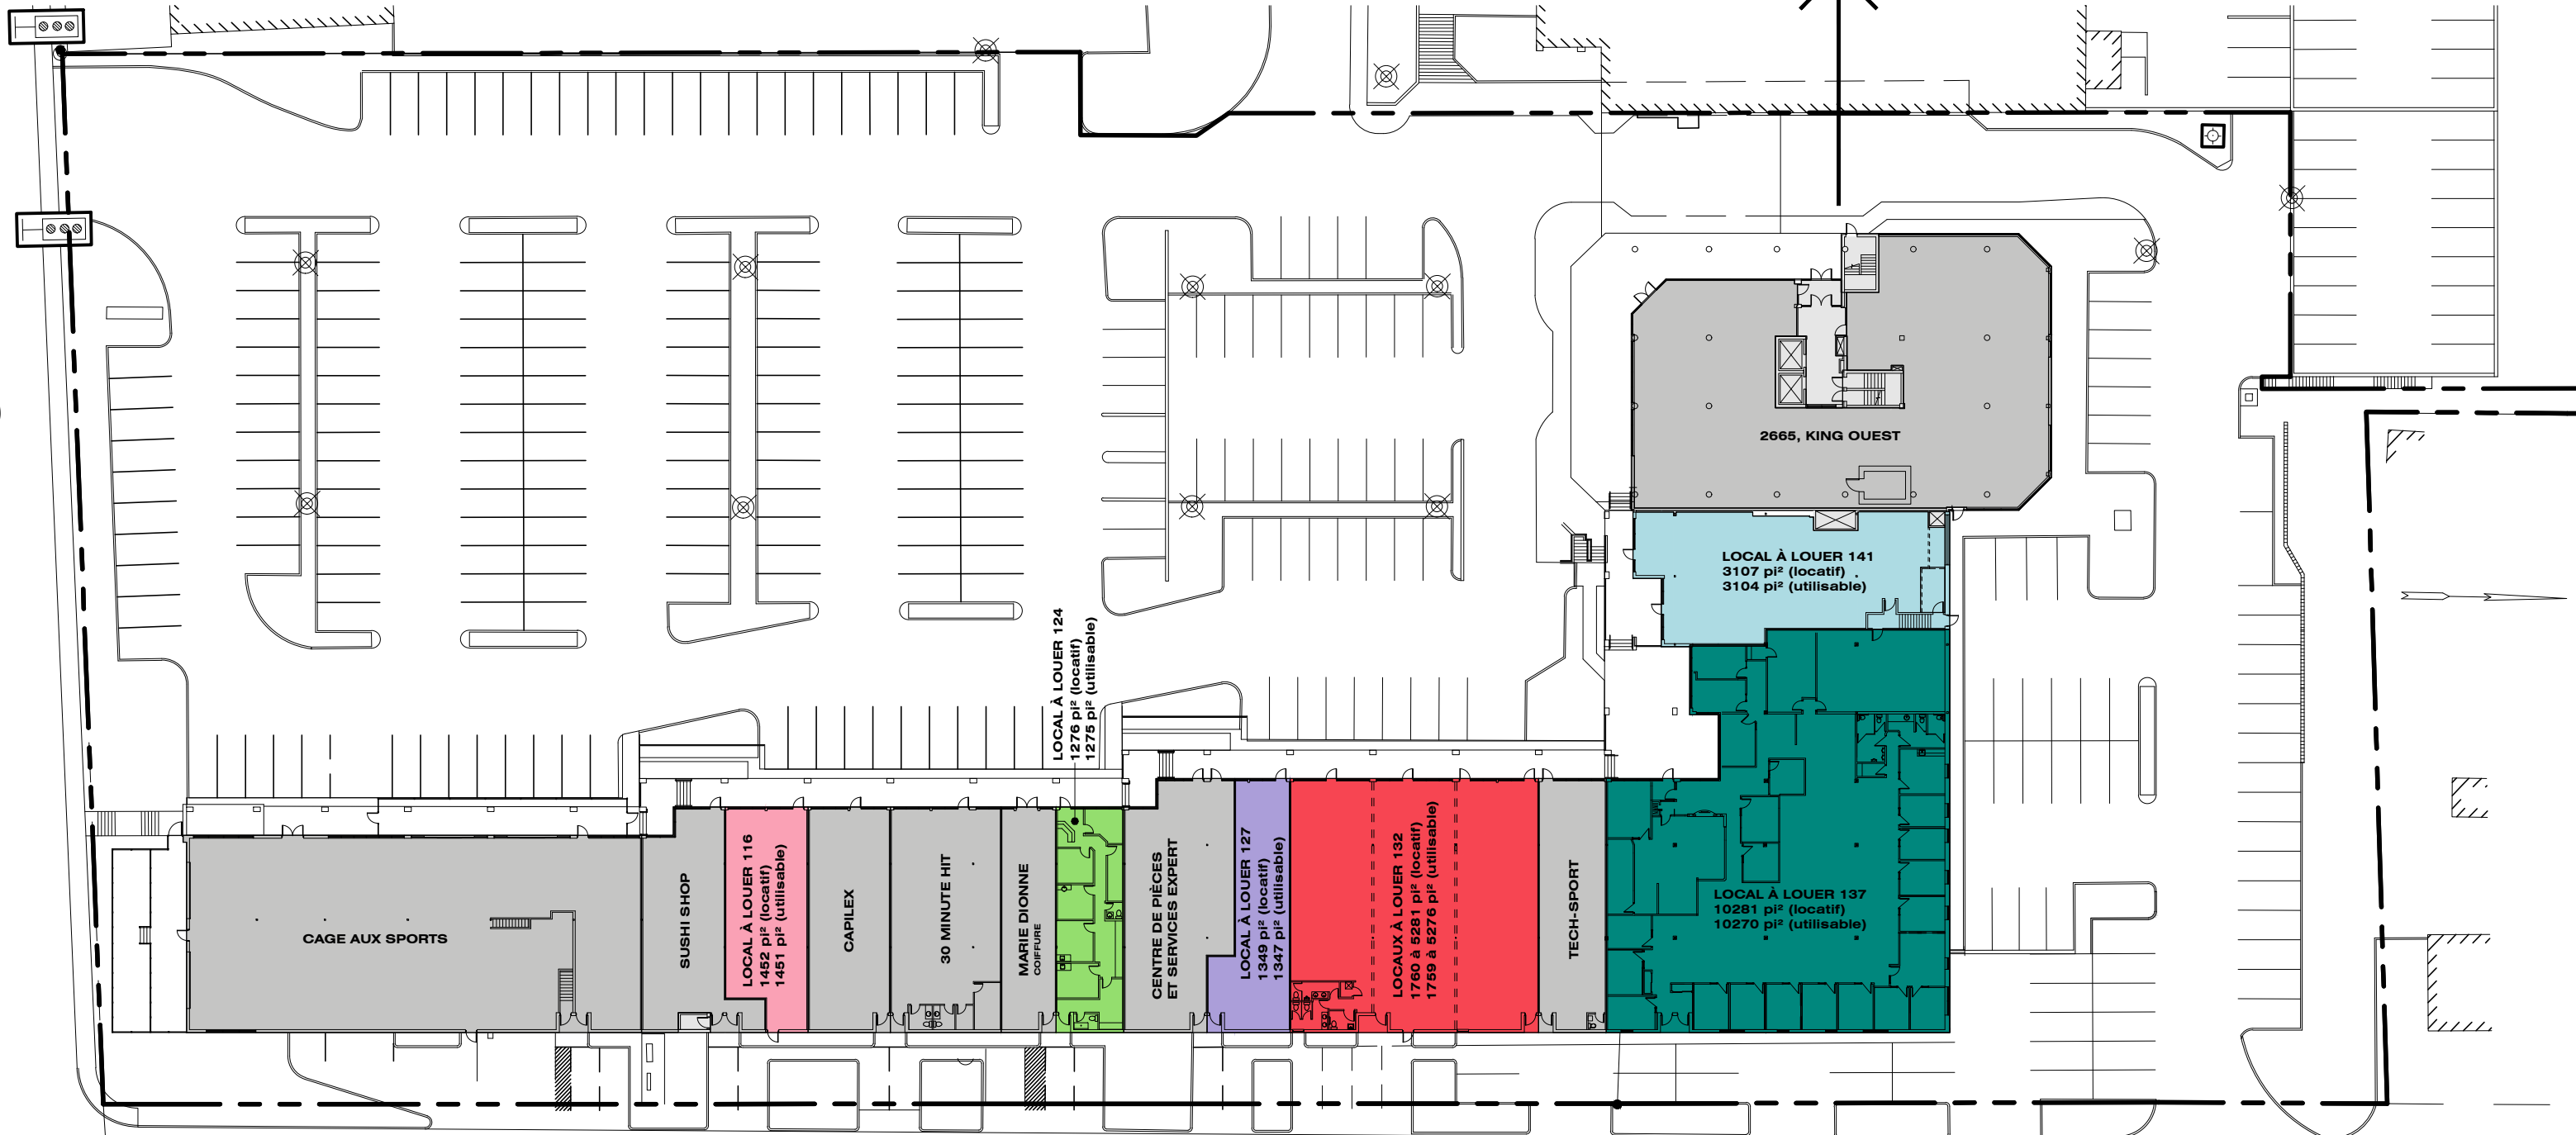

rue King Ouest

rue Wilson

PLACE DES CONGRÈS - 2655-2665 rue King Ouest

* L'aménagement intérieur de l'espace locatif peut être ajusté au besoin.

NIVEAU 3

* L'aménagement intérieur des espaces locatifs peut être ajusté au besoin.

NIVEAU 6

2665, KING OUEST

LOCAL À LOUER 141
3107 pi² (locatif)
3104 pi² (utilisable)

LOCAL À LOUER 137
10281 pi² (locatif)
10270 pi² (utilisable)

LOCAL À LOUER 116
1452 pi² (locatif)
1451 pi² (utilisable)

LOCAL À LOUER 127
1349 pi² (locatif)
1347 pi² (utilisable)

LOCALS À LOUER 132
1760 à 5281 pi² (locatif)
1759 à 5276 pi² (utilisable)

LOCAL À LOUER 124
1276 pi² (locatif)
1275 pi² (utilisable)

CAGE AUX SPORTS

sup. locative:
1109 pi²
sup. utilisable:
963 pi²
LOCAL À LOUER
670

sup. locative:
2148 pi²
sup. utilisable:
1866 pi²
LOCAL À LOUER
690

NIVEAU 6

NIVEAU 6 - LOCAL 690

ÉCH: 1:100