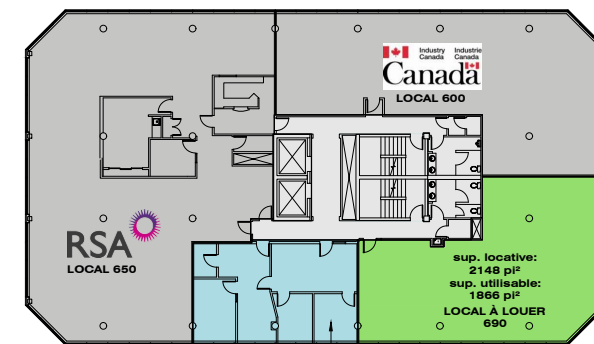

rue King Ouest

rue Wilson

PLACE DES CONGRÈS - 2655-2665 rue King Ouest

* L'aménagement intérieur de l'espace locatif peut être ajusté au besoin.

NIVEAU 3

* L'aménagement intérieur des espaces locatifs peut être ajusté au besoin.

NIVEAU 6

2665, KING OUEST

LOCAL À LOUER 141
3107 pi² (locatif)
3104 pi² (utilisable)

LOCAL À LOUER 137
10281 pi² (locatif)
10270 pi² (utilisable)

LOCAL À LOUER 116
1452 pi² (locatif)
1451 pi² (utilisable)

LOCAL À LOUER 127
1349 pi² (locatif)
1347 pi² (utilisable)

LOCALS À LOUER 132
1760 à 5281 pi² (locatif)
1759 à 5276 pi² (utilisable)

LOCAL À LOUER 124
1276 pi² (locatif)
1275 pi² (utilisable)

CAGE AUX SPORTS