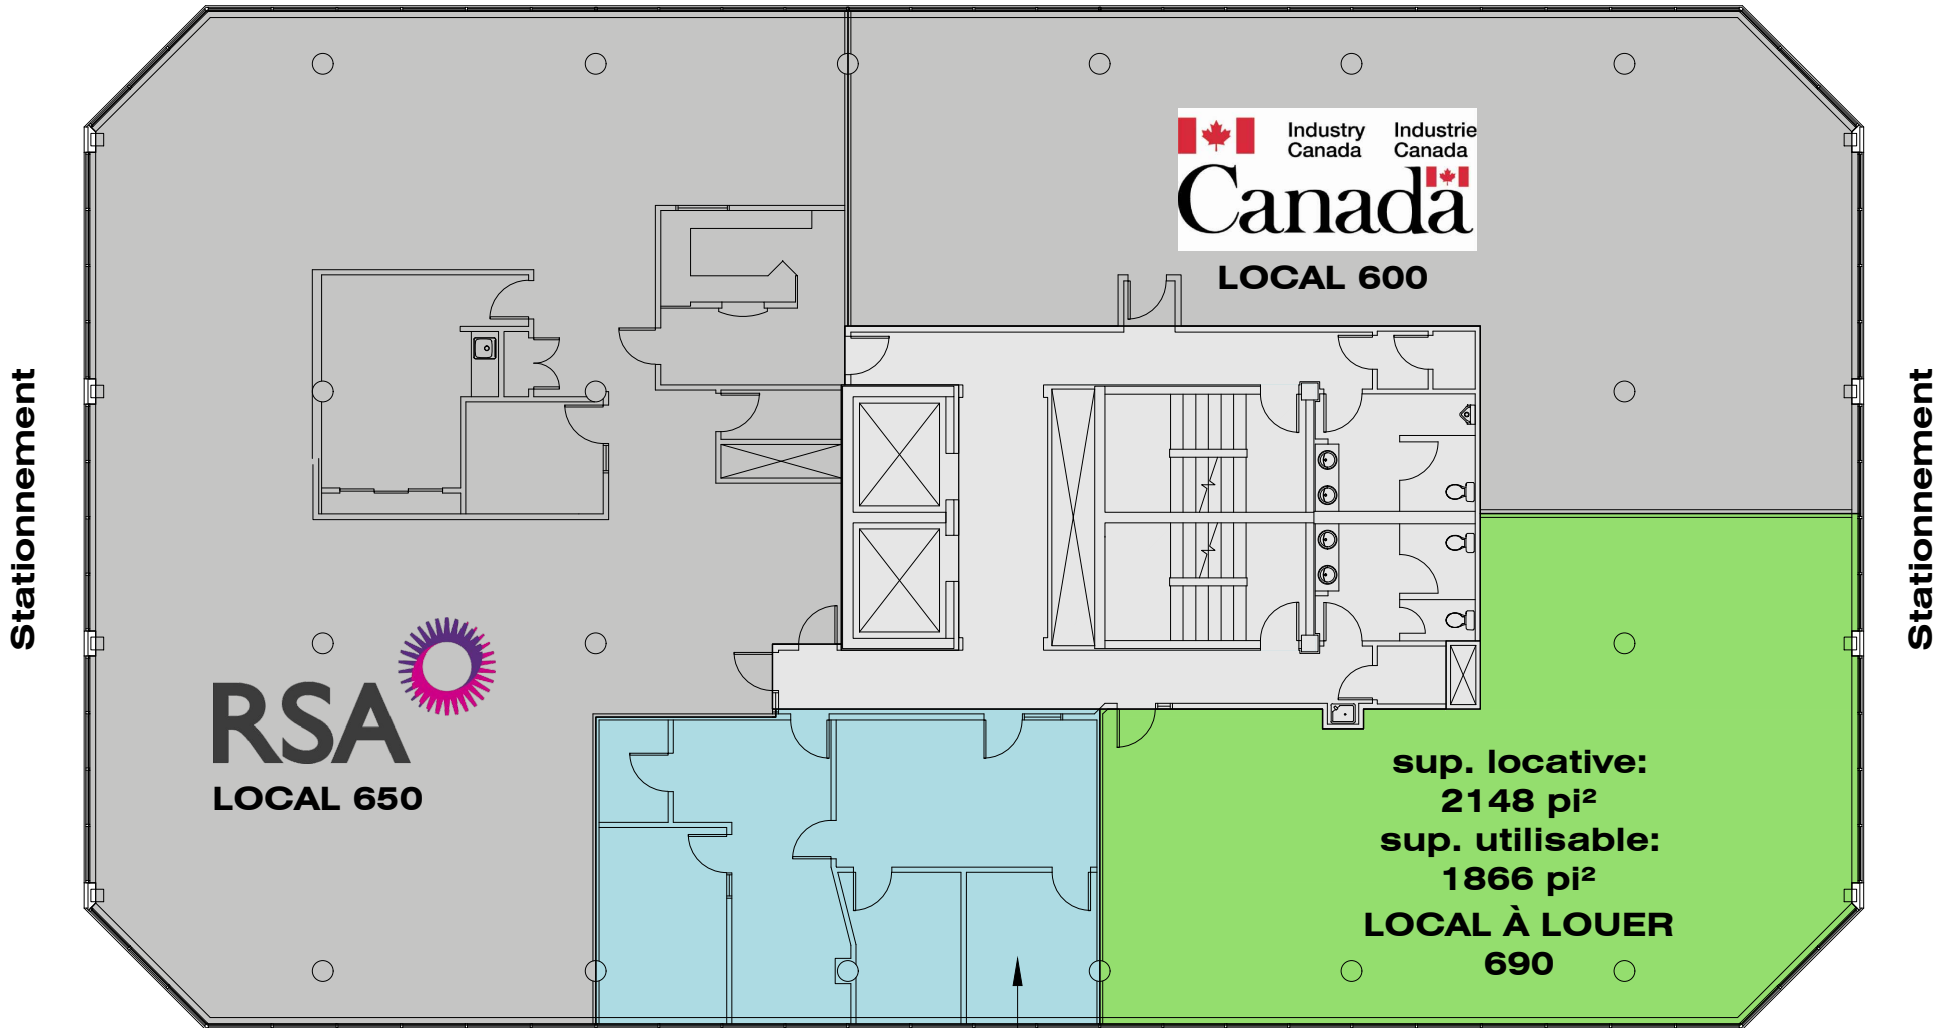

2665, rue King Ouest

* L'aménagement intérieur des espaces locatifs peut être ajusté au besoin.

sup. locative:
1109 pi²
sup. utilisable:
963 pi²
LOCAL À LOUER
670

sup. locative:
2148 pi²
sup. utilisable:
1866 pi²
LOCAL À LOUER
690

NIVEAU 6