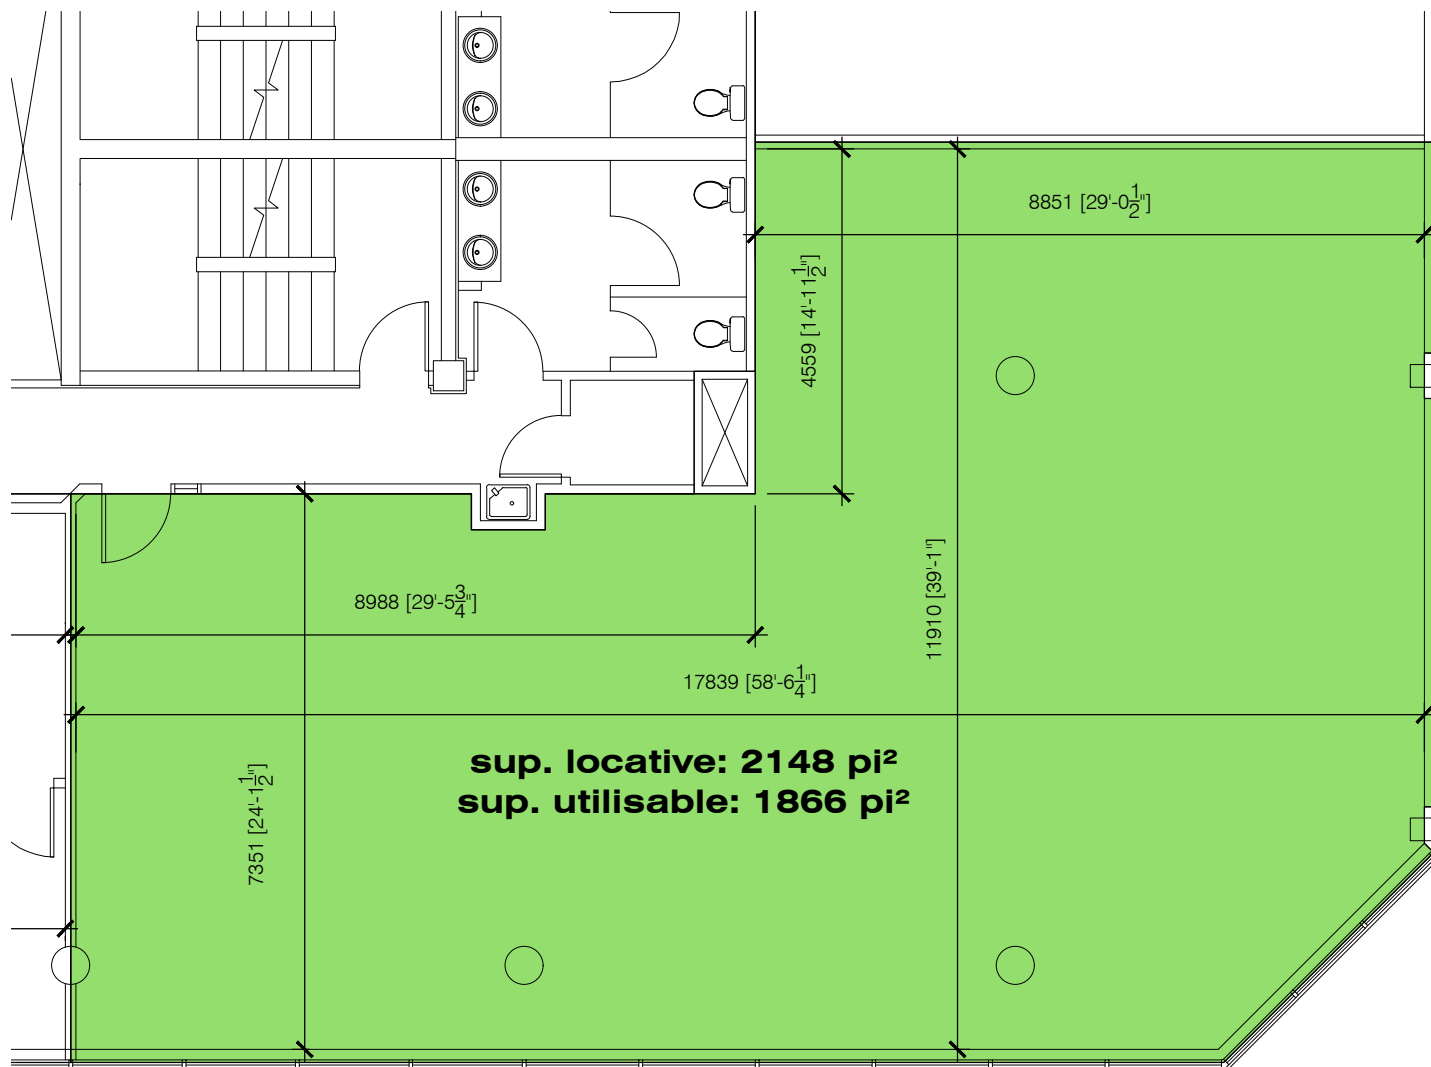

rue King Ouest

rue Wilson

PLACE DES CONGRÈS - 2655-2665 rue King Ouest

* L'aménagement intérieur de l'espace locatif peut être ajusté au besoin.

NIVEAU 3

* L'aménagement intérieur des espaces locatifs peut être ajusté au besoin.

NIVEAU 6

2665, KING OUEST

LOCAL À LOUER 141
3107 pi² (locatif)
3104 pi² (utilisable)

LOCAL À LOUER 137
10281 pi² (locatif)
10270 pi² (utilisable)

LOCAL À LOUER 116
1452 pi² (locatif)
1451 pi² (utilisable)

LOCAL À LOUER 127
1349 pi² (locatif)
1347 pi² (utilisable)

LOCALS À LOUER 132
1760 à 5281 pi² (locatif)
1759 à 5276 pi² (utilisable)

LOCAL À LOUER 124
1276 pi² (locatif)
1275 pi² (utilisable)

CAGE AUX SPORTS

sup. locative:
1109 pi²
sup. utilisable:
963 pi²
LOCAL À LOUER
670

sup. locative:
2148 pi²
sup. utilisable:
1866 pi²
LOCAL À LOUER
690

NIVEAU 6

NIVEAU 6 - LOCAL 690

ÉCH: 1:100