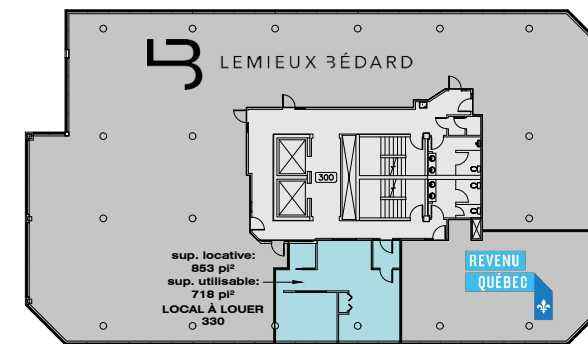

rue King Ouest

rue Wilson

PLACE DES CONGRÈS - 2655-2665 rue King Ouest

* L'aménagement intérieur de l'espace locatif peut être ajusté au besoin.

NIVEAU 3

* L'aménagement intérieur des espaces locatifs peut être ajusté au besoin.

NIVEAU 6

2665, KING OUEST

LOCAL À LOUER 141
3107 pi² (locatif)
3104 pi² (utilisable)

LOCAL À LOUER 137
10281 pi² (locatif)
10270 pi² (utilisable)

LOCAL À LOUER 116
1452 pi² (locatif)
1451 pi² (utilisable)

LOCAL À LOUER 127
1349 pi² (locatif)
1347 pi² (utilisable)

LOCALS À LOUER 132
1760 à 5281 pi² (locatif)
1759 à 5276 pi² (utilisable)

LOCAL À LOUER 124
1276 pi² (locatif)
1275 pi² (utilisable)

CAGE AUX SPORTS