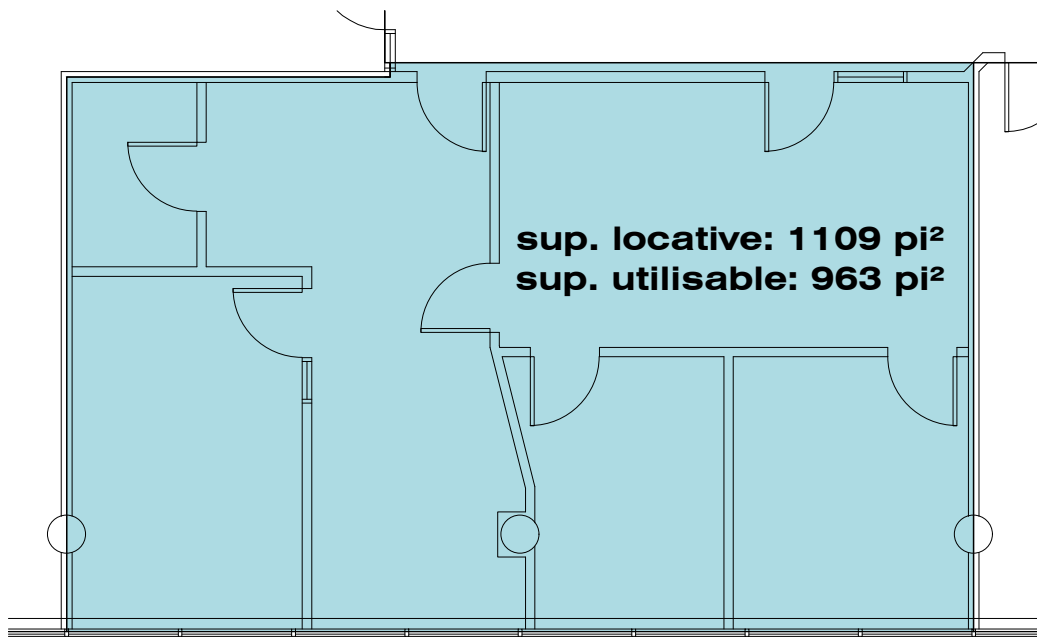

rue King Ouest

LOCAL À LOUER 124
1276 pi² (locatif)
1275 pi² (utilisable)

LOCAL À LOUER 116
1452 pi² (locatif)
1451 pi² (utilisable)

LOCAL À LOUER 127
1349 pi² (locatif)
1347 pi² (utilisable)

LOCALS À LOUER 132
1760 à 5281 pi² (locatif)
1759 à 5276 pi² (utilisable)

LOCAL À LOUER 137
10281 pi² (locatif)
10270 pi² (utilisable)

LOCAL À LOUER 141
3107 pi² (locatif)
3104 pi² (utilisable)

2665, KING OUEST

NIVEAU 6

rue Wilson

PLACE DES CONGRÈS - 2655-2665 rue King Ouest

2665, rue King Ouest

* L'aménagement intérieur des espaces locatifs peut être ajusté au besoin.

NIVEAU 6 - LOCAL 670

ÉCH: 1:100