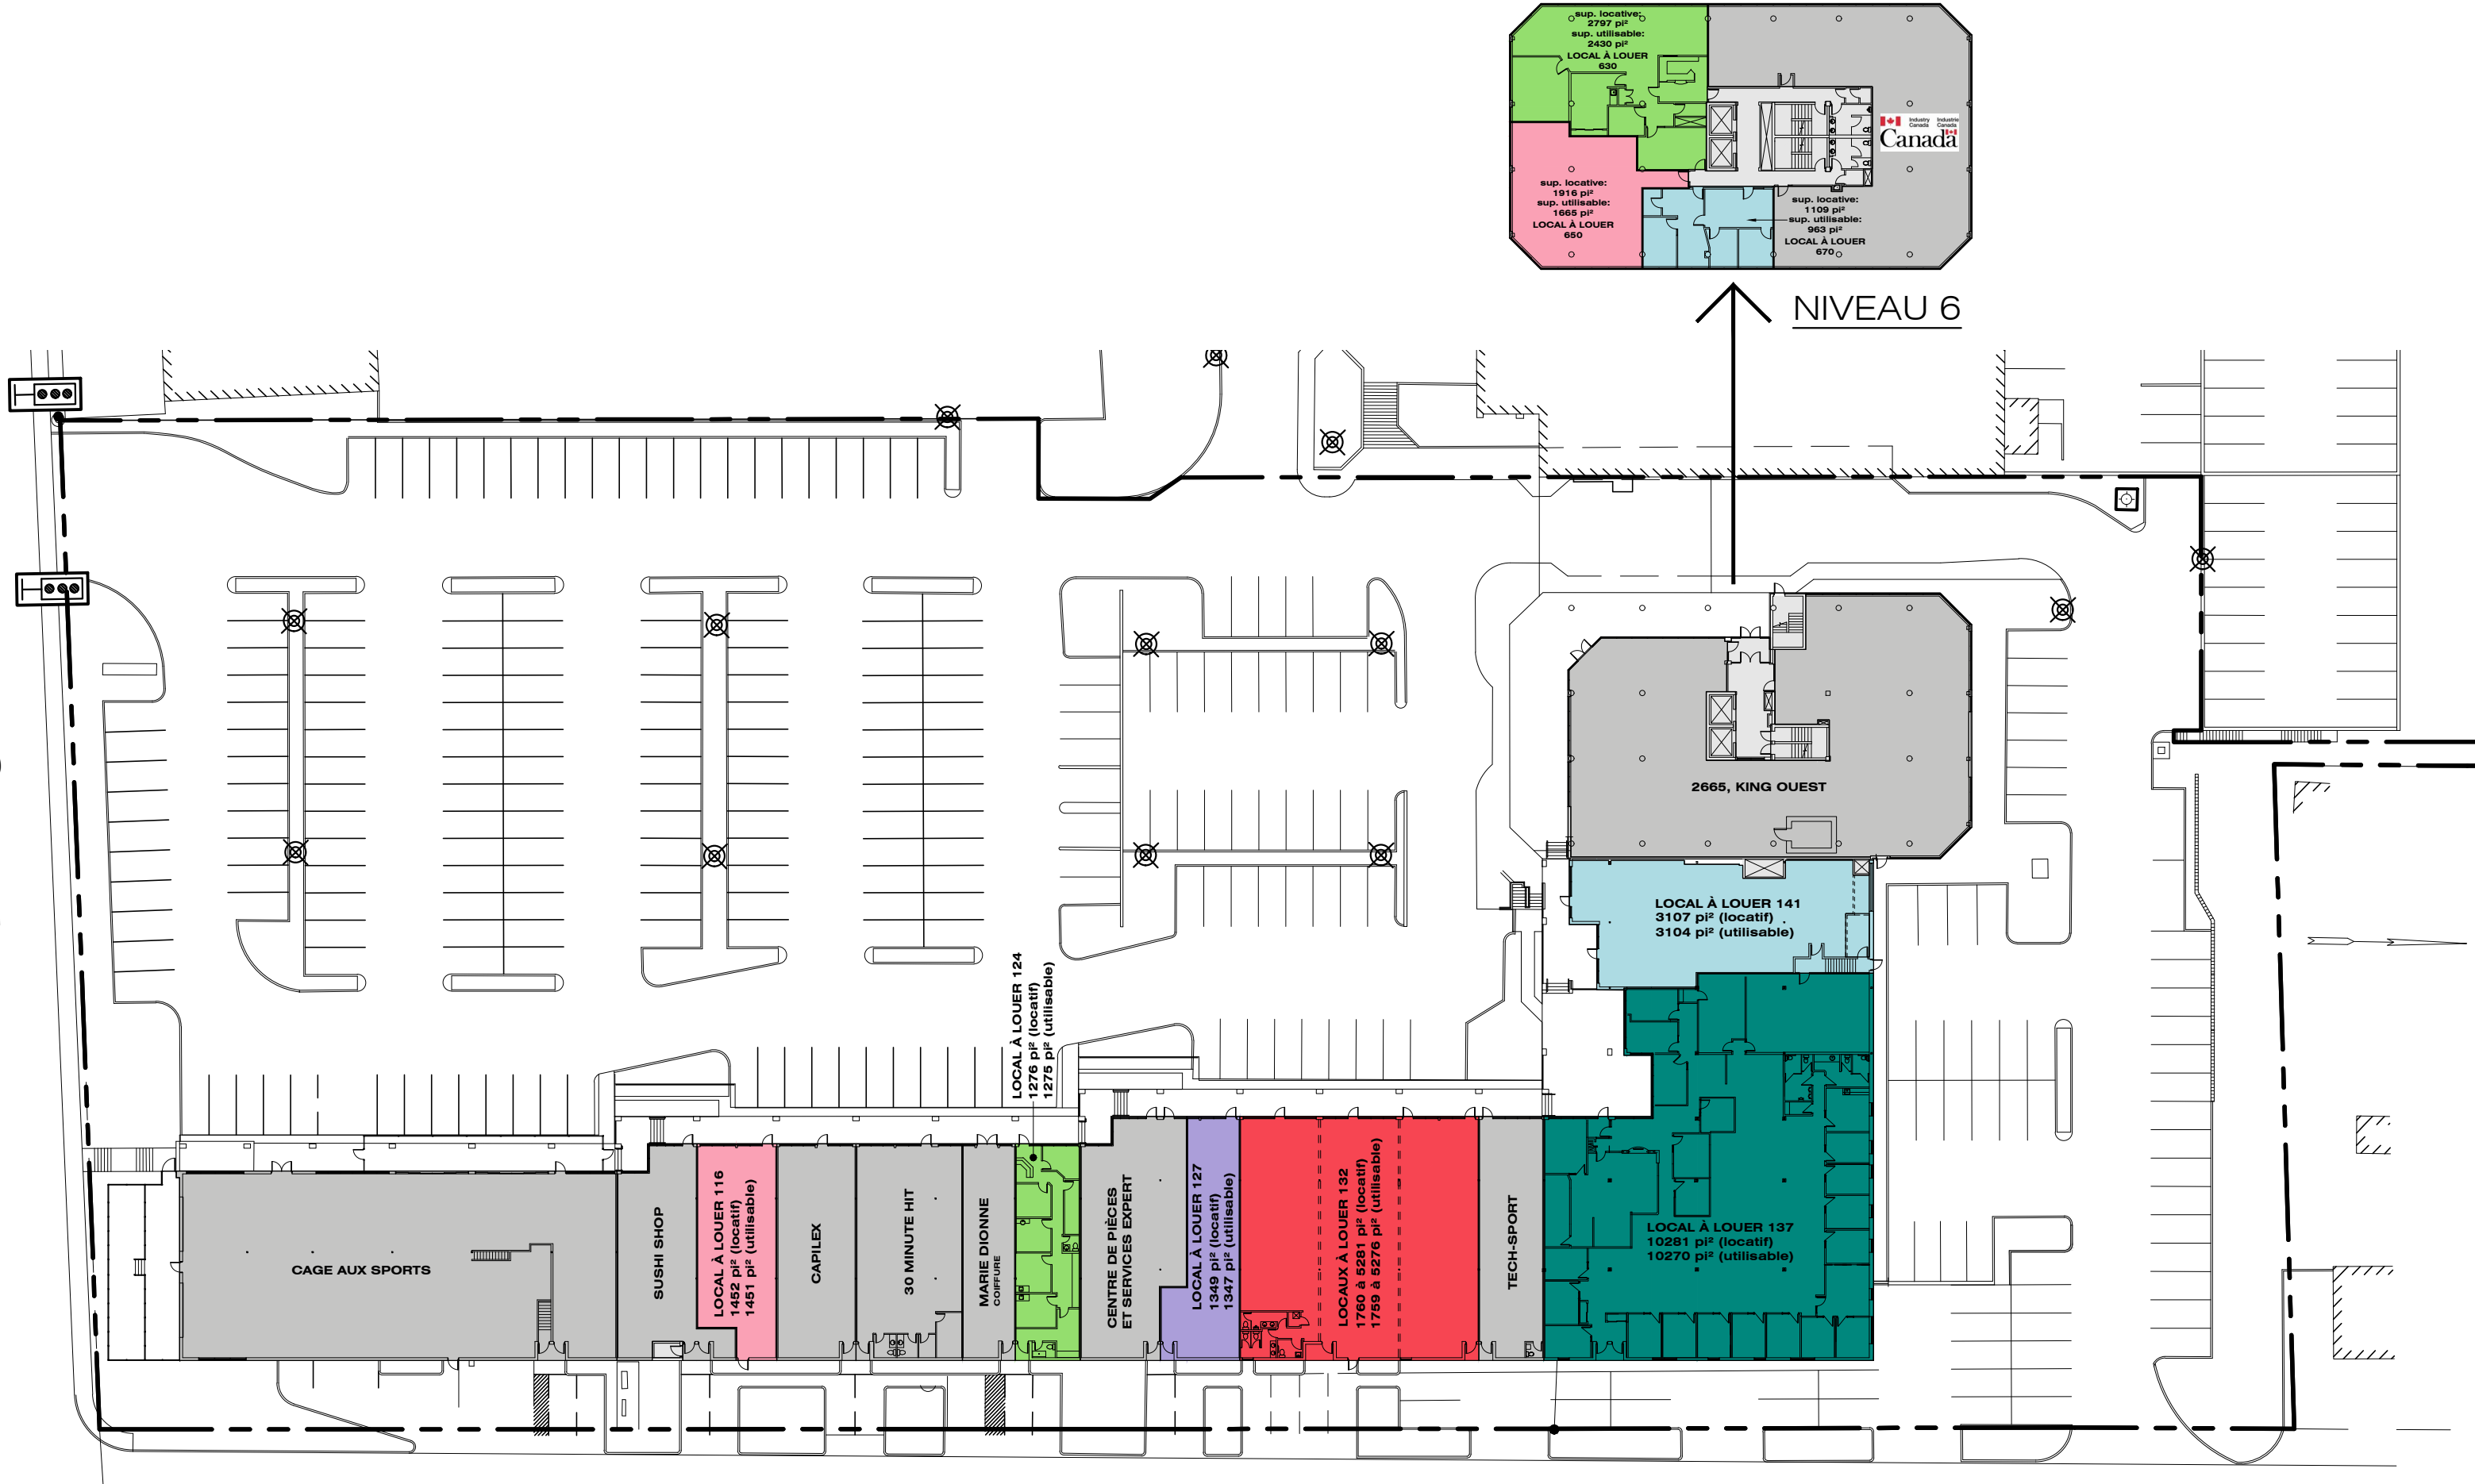

rue King Ouest

LOCAL À LOUER 124
1276 pi² (locatif)
1275 pi² (utilisable)

LOCAL À LOUER 116
1452 pi² (locatif)
1451 pi² (utilisable)

LOCAL À LOUER 127
1349 pi² (locatif)
1347 pi² (utilisable)

LOCALS À LOUER 132
1760 à 5281 pi² (locatif)
1759 à 5276 pi² (utilisable)

LOCAL À LOUER 137
10281 pi² (locatif)
10270 pi² (utilisable)

LOCAL À LOUER 141
3107 pi² (locatif)
3104 pi² (utilisable)

2665, KING OUEST

NIVEAU 6

rue Wilson

PLACE DES CONGRÈS - 2655-2665 rue King Ouest

2665, rue King Ouest

* L'aménagement intérieur des espaces locatifs peut être ajusté au besoin.

NIVEAU 6 - LOCAL 670

ÉCH: 1:100