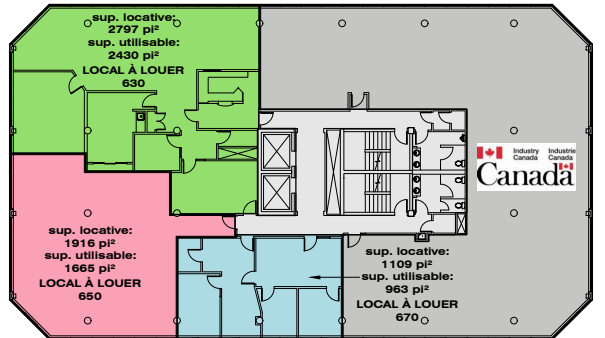

rue King Ouest

LOCAL À LOUER 124
1276 pi² (locatif)
1275 pi² (utilisable)

LOCAL À LOUER 116
1452 pi² (locatif)
1451 pi² (utilisable)

LOCAL À LOUER 127
1349 pi² (locatif)
1347 pi² (utilisable)

LOCALS À LOUER 132
1760 à 5281 pi² (locatif)
1759 à 5276 pi² (utilisable)

LOCAL À LOUER 137
10281 pi² (locatif)
10270 pi² (utilisable)

LOCAL À LOUER 141
3107 pi² (locatif)
3104 pi² (utilisable)

2665, KING OUEST

NIVEAU 6

rue Wilson

PLACE DES CONGRÈS - 2655-2665 rue King Ouest

2665, rue King Ouest

* L'aménagement intérieur des espaces locatifs peut être ajusté au besoin.

NIVEAU 6 - LOCAL 670

ÉCH: 1:100