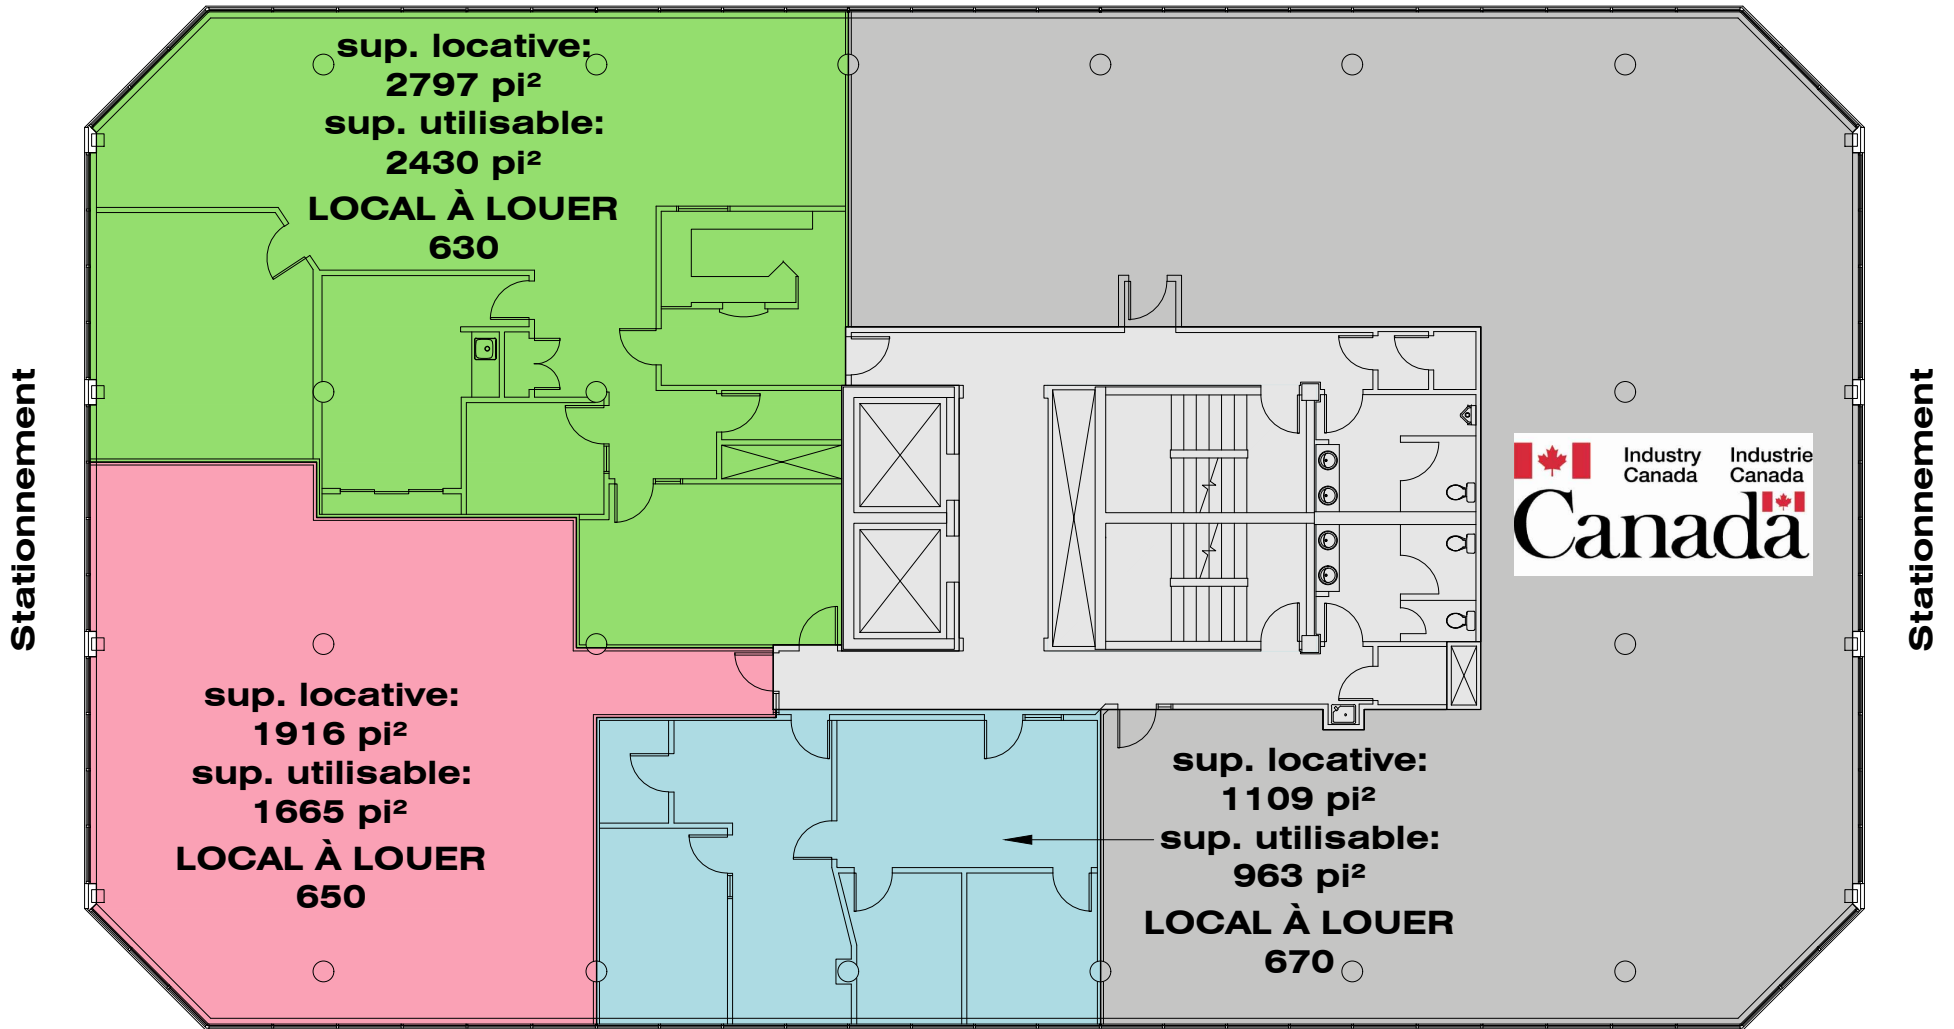

rue King Ouest

LOCAL À LOUER 124
1276 pi² (locatif)
1275 pi² (utilisable)

LOCAL À LOUER 116
1452 pi² (locatif)
1451 pi² (utilisable)

LOCAL À LOUER 127
1349 pi² (locatif)
1347 pi² (utilisable)

LOCALS À LOUER 132
1760 à 5281 pi² (locatif)
1759 à 5276 pi² (utilisable)

LOCAL À LOUER 137
10281 pi² (locatif)
10270 pi² (utilisable)

LOCAL À LOUER 141
3107 pi² (locatif)
3104 pi² (utilisable)

2665, KING OUEST

NIVEAU 6

rue Wilson

PLACE DES CONGRÈS - 2655-2665 rue King Ouest

2665, rue King Ouest

* L'aménagement intérieur des espaces locatifs peut être ajusté au besoin.

NIVEAU 6 - LOCAL 670

ÉCH: 1:100