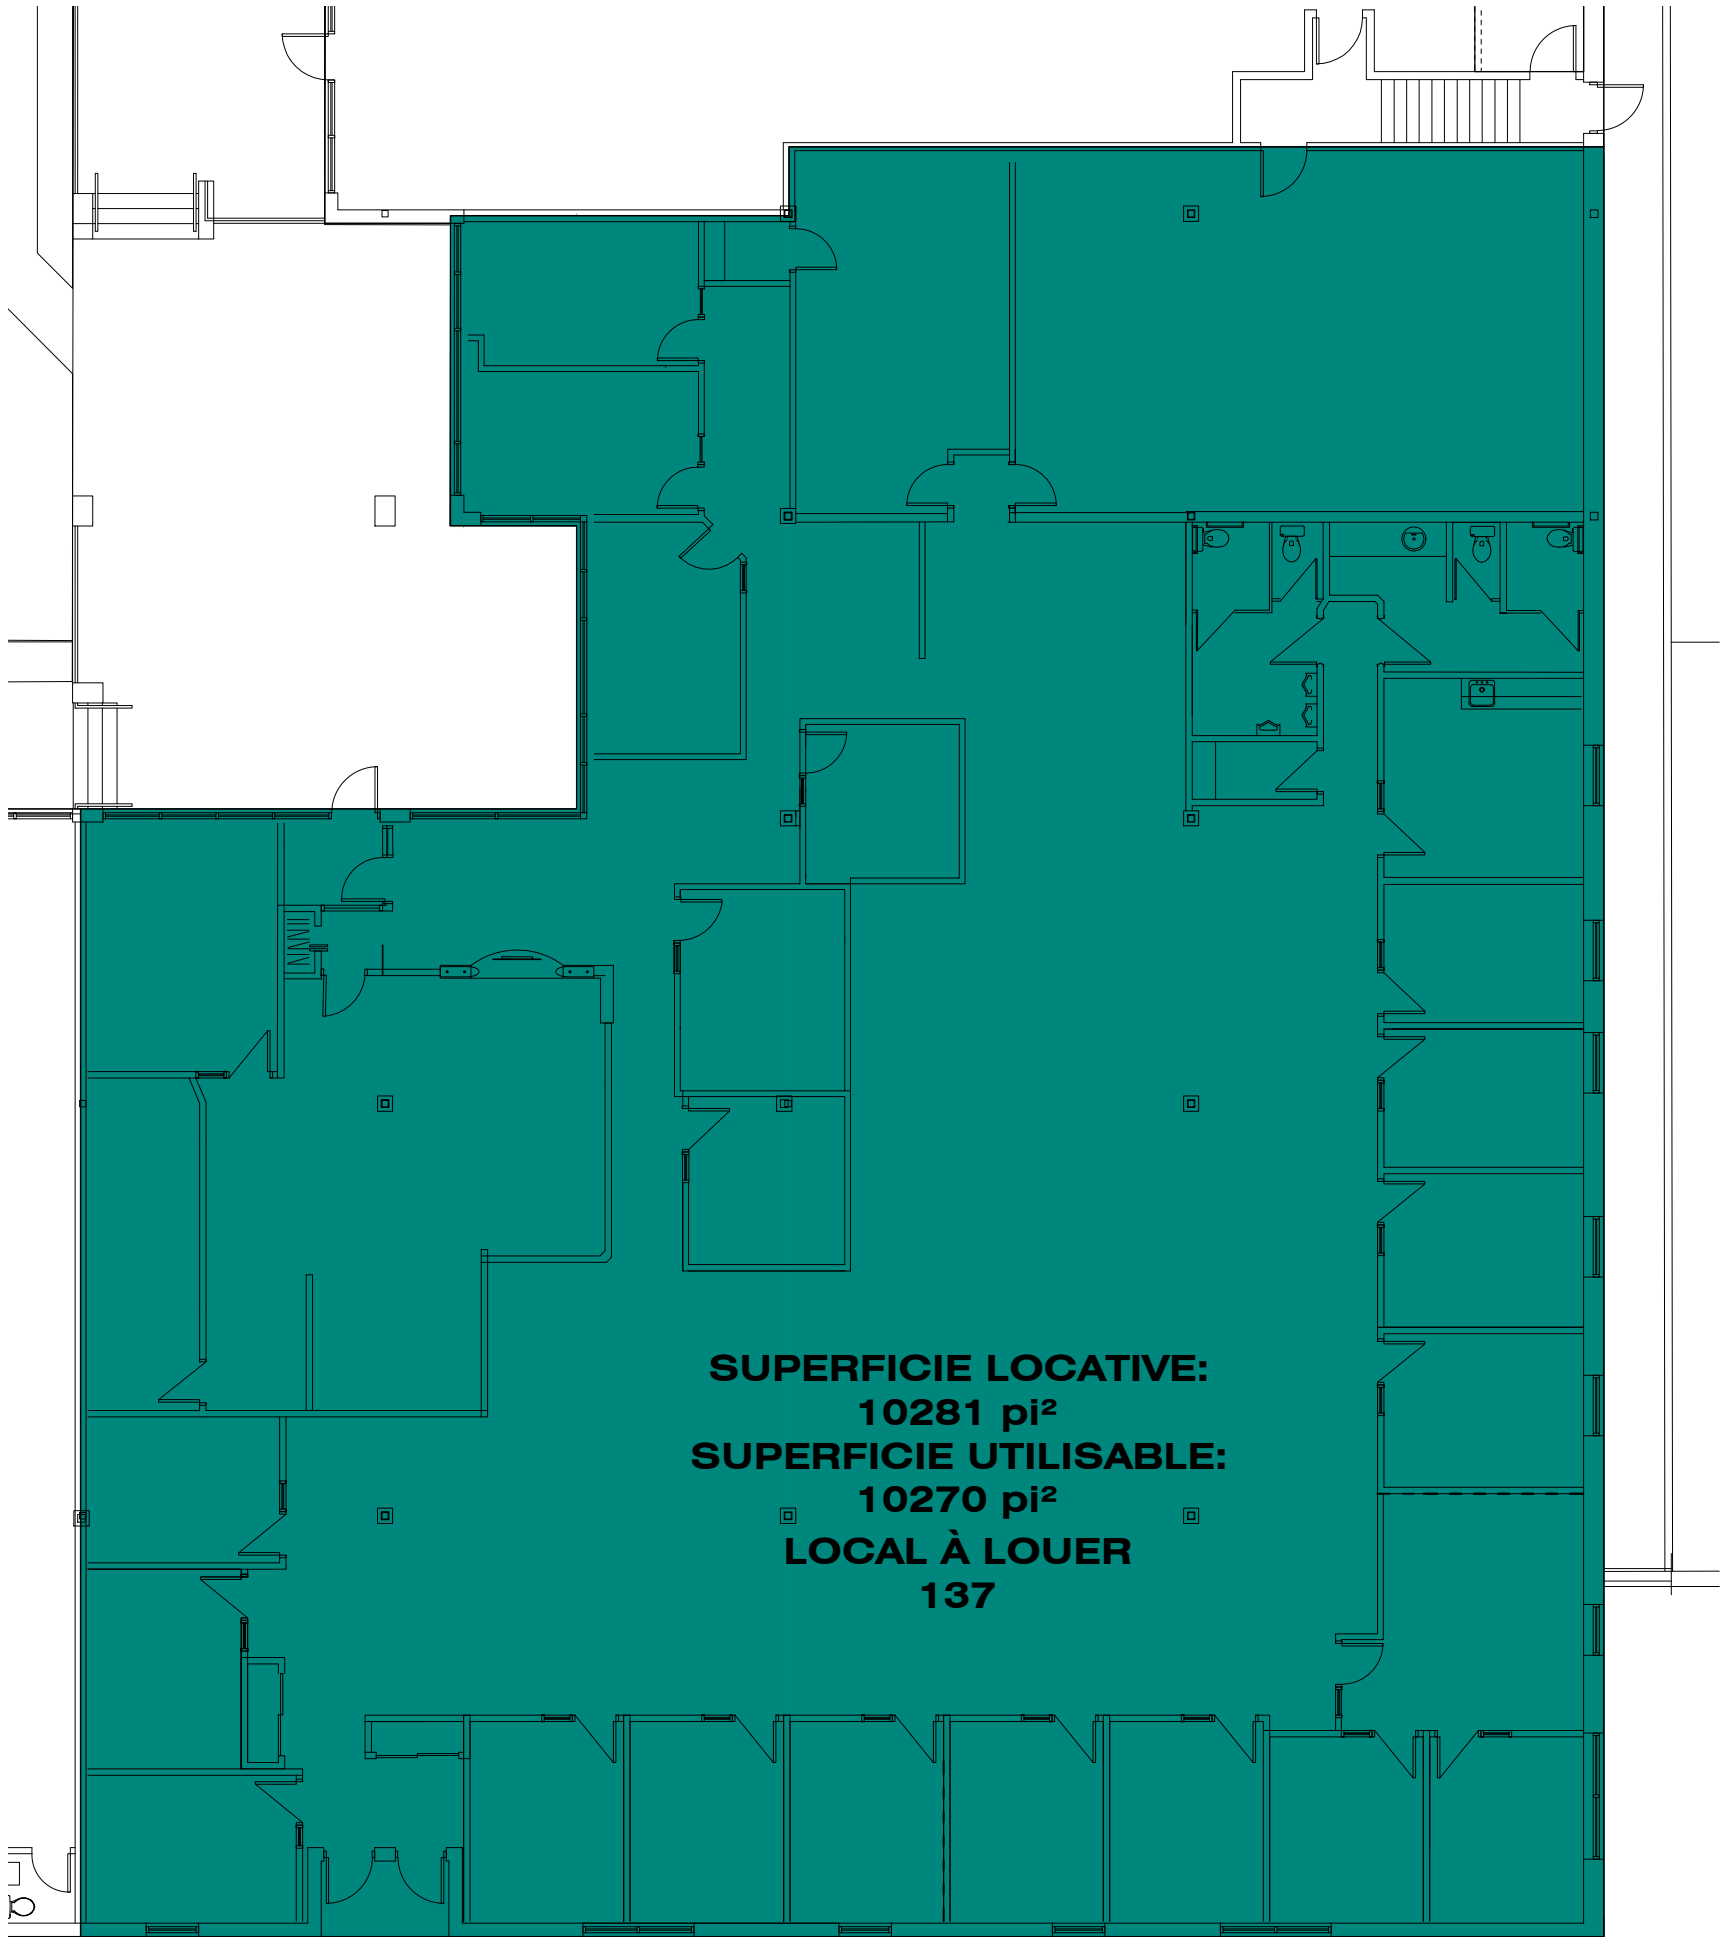

rue King Ouest

rue Wilson

LOCAL 137

ÉCH: 1:100