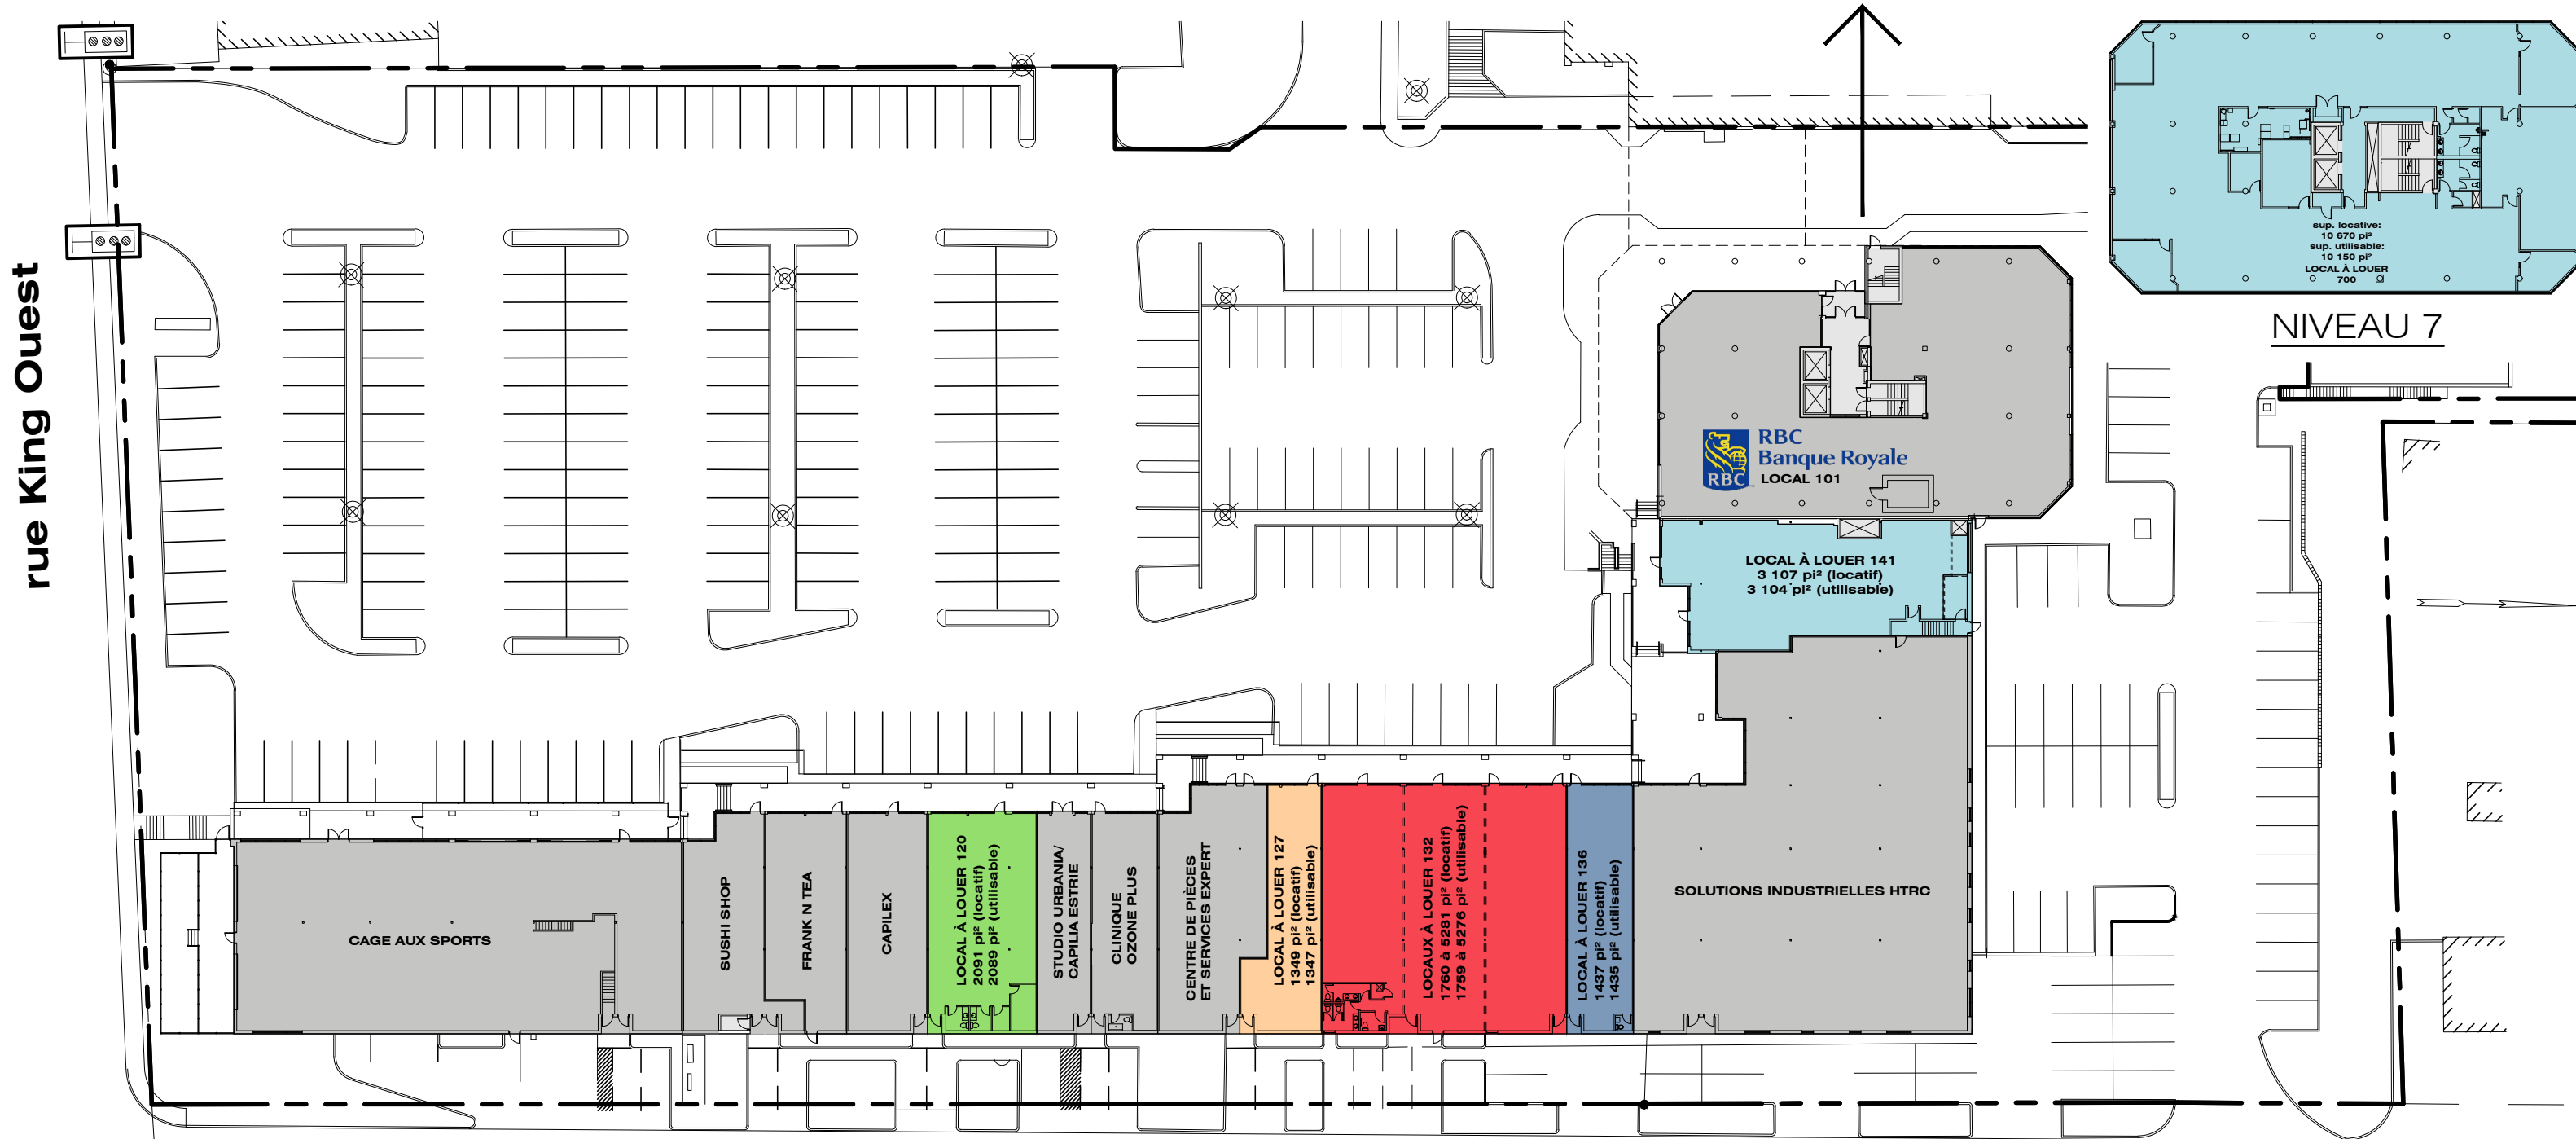

NIVEAU 2

NIVEAU 3

NIVEAU 4

NIVEAU 5

NIVEAU 6

NIVEAU 7

2665, rue King Ouest

\* L'aménagement intérieur de l'espace locatif peut être ajusté au besoin.

2665, King Ouest, niveau 6 - LOCAL 690

ÉCH: 1:100