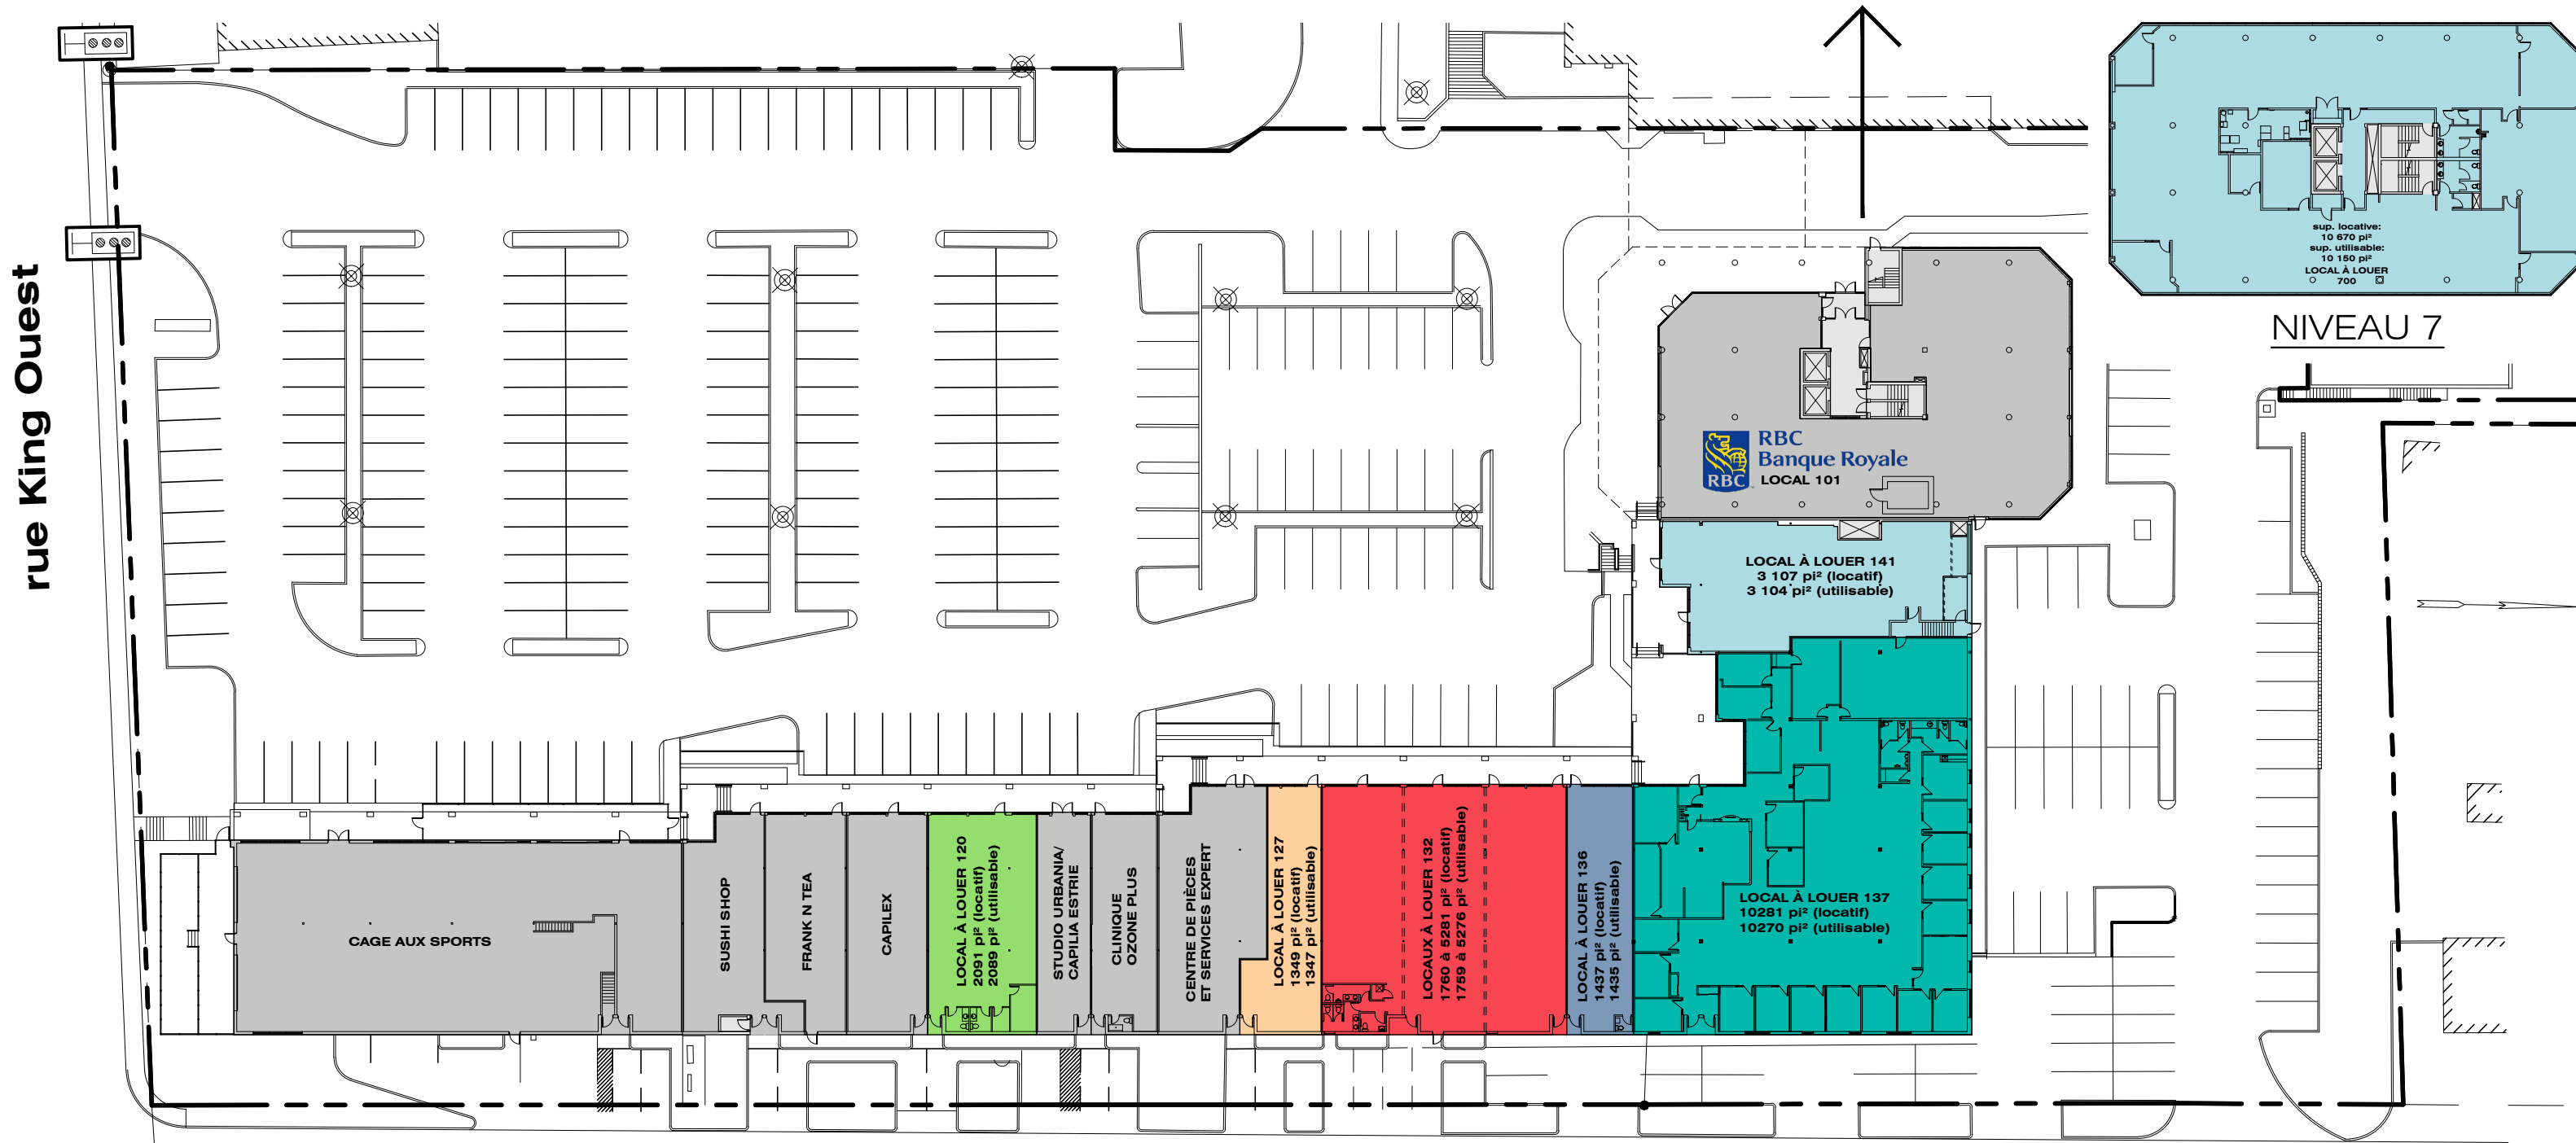

NIVEAU 2

NIVEAU 3

NIVEAU 4

NIVEAU 5

NIVEAU 6

NIVEAU 7

2665, rue King Ouest

* L'aménagement intérieur de l'espace locatif peut être ajusté au besoin.

2665, King Ouest, niveau 6 - LOCAL 690

ÉCH: 1:100