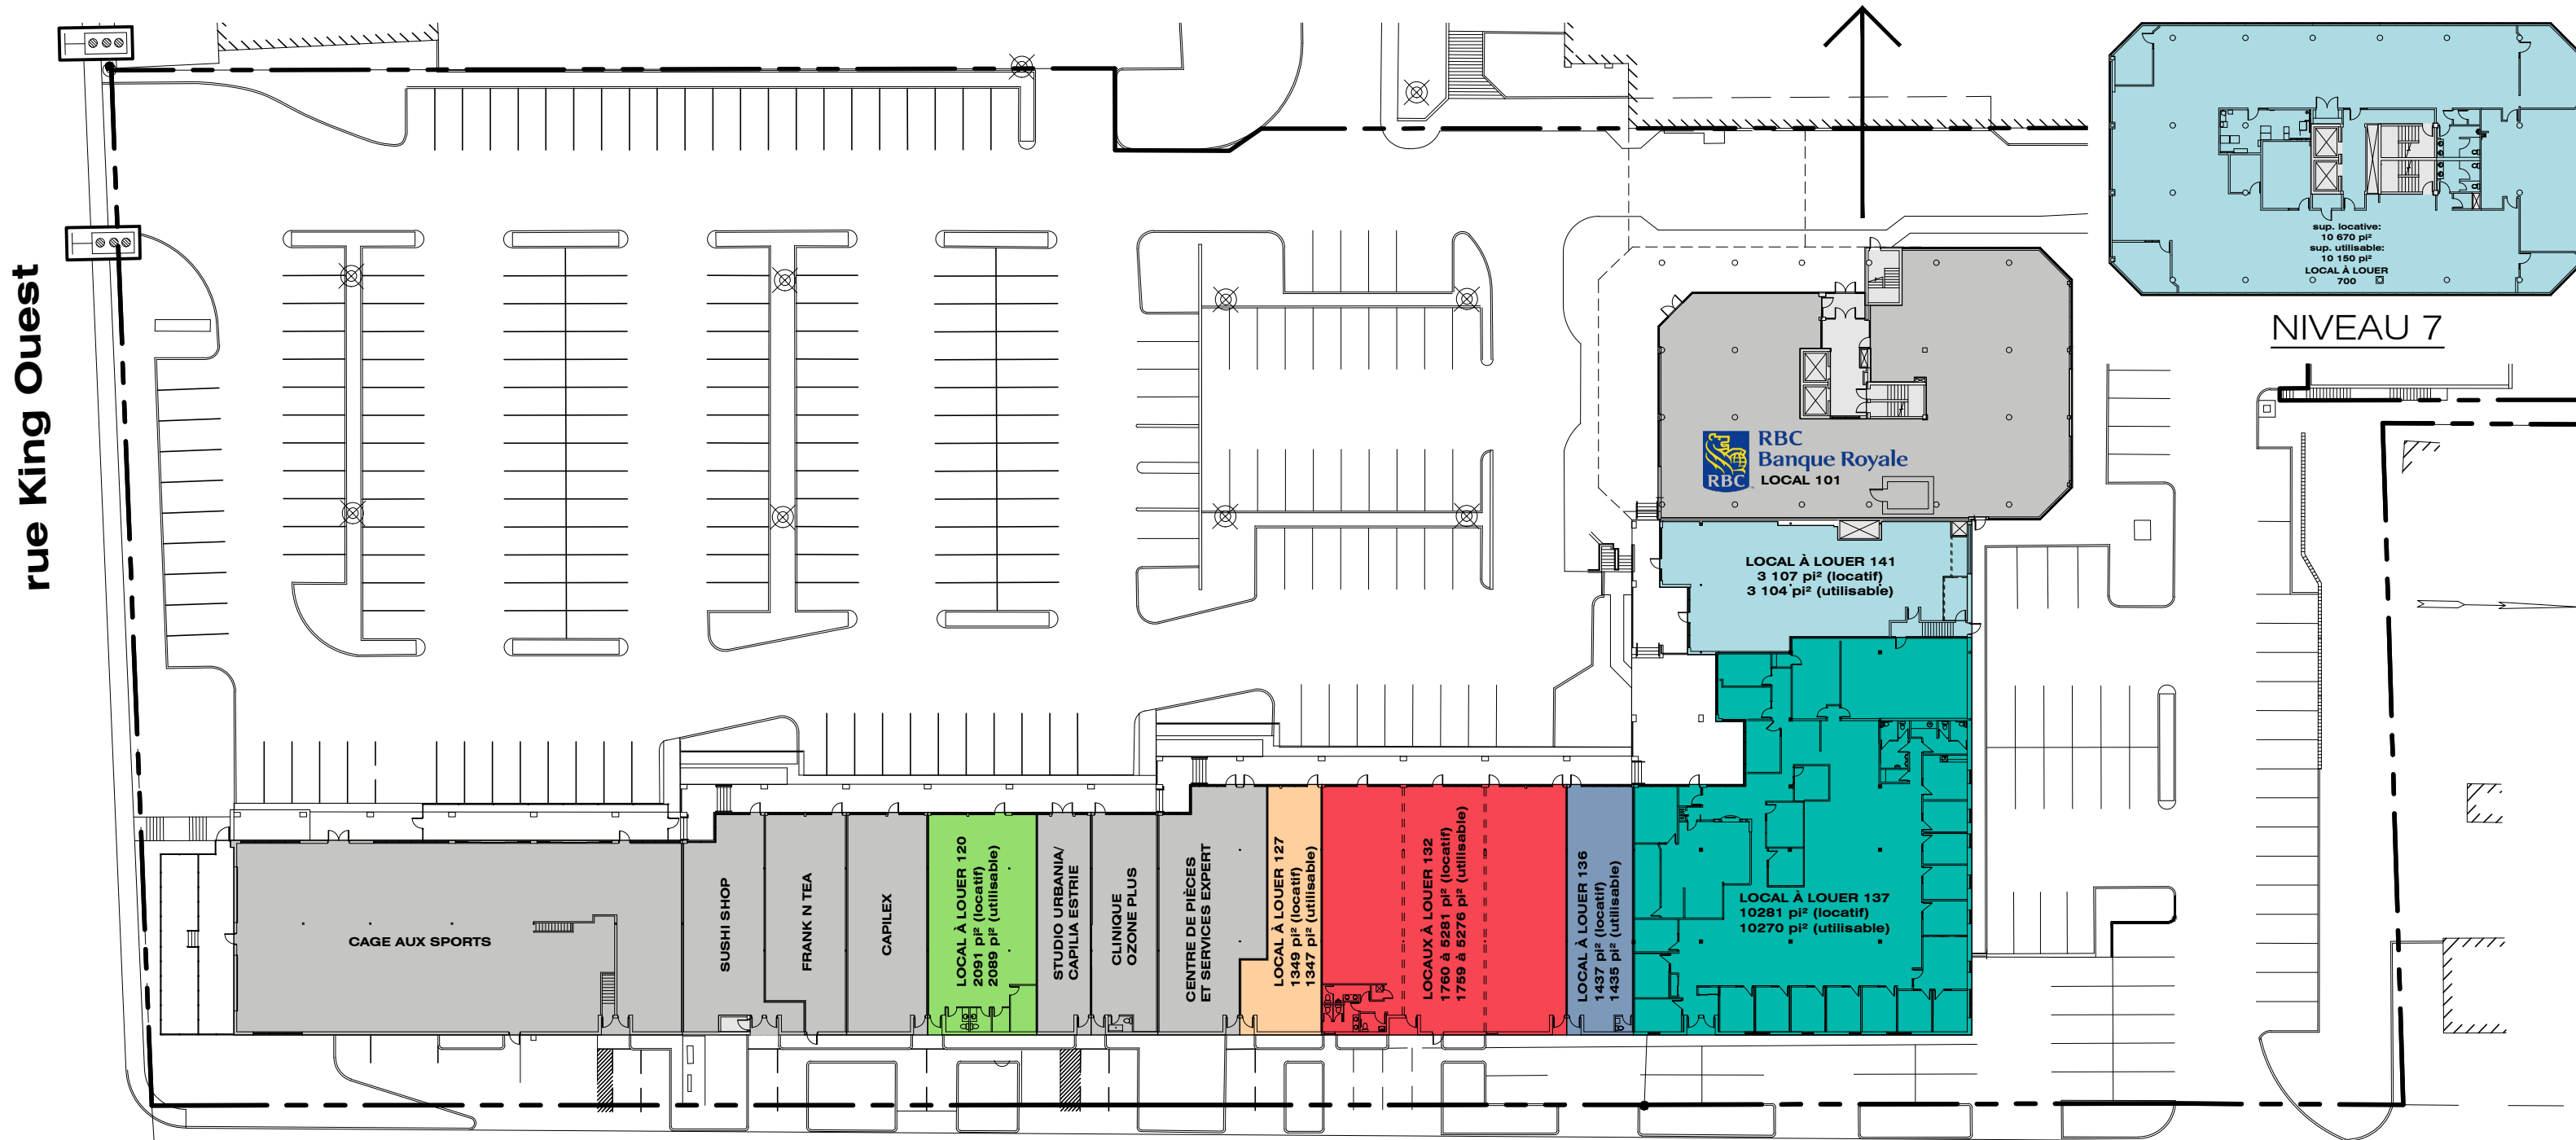

NIVEAU 2

NIVEAU 3

NIVEAU 4

NIVEAU 5

NIVEAU 6

NIVEAU 7

2665, rue King Ouest

* L'aménagement intérieur des espaces locatifs peut être ajusté au besoin.

2665, King Ouest, niveau 3 - LOCAL 301

ÉCH: 1:100

2665, King Ouest, niveau 3 - LOCAL 330

ÉCH: 1:100