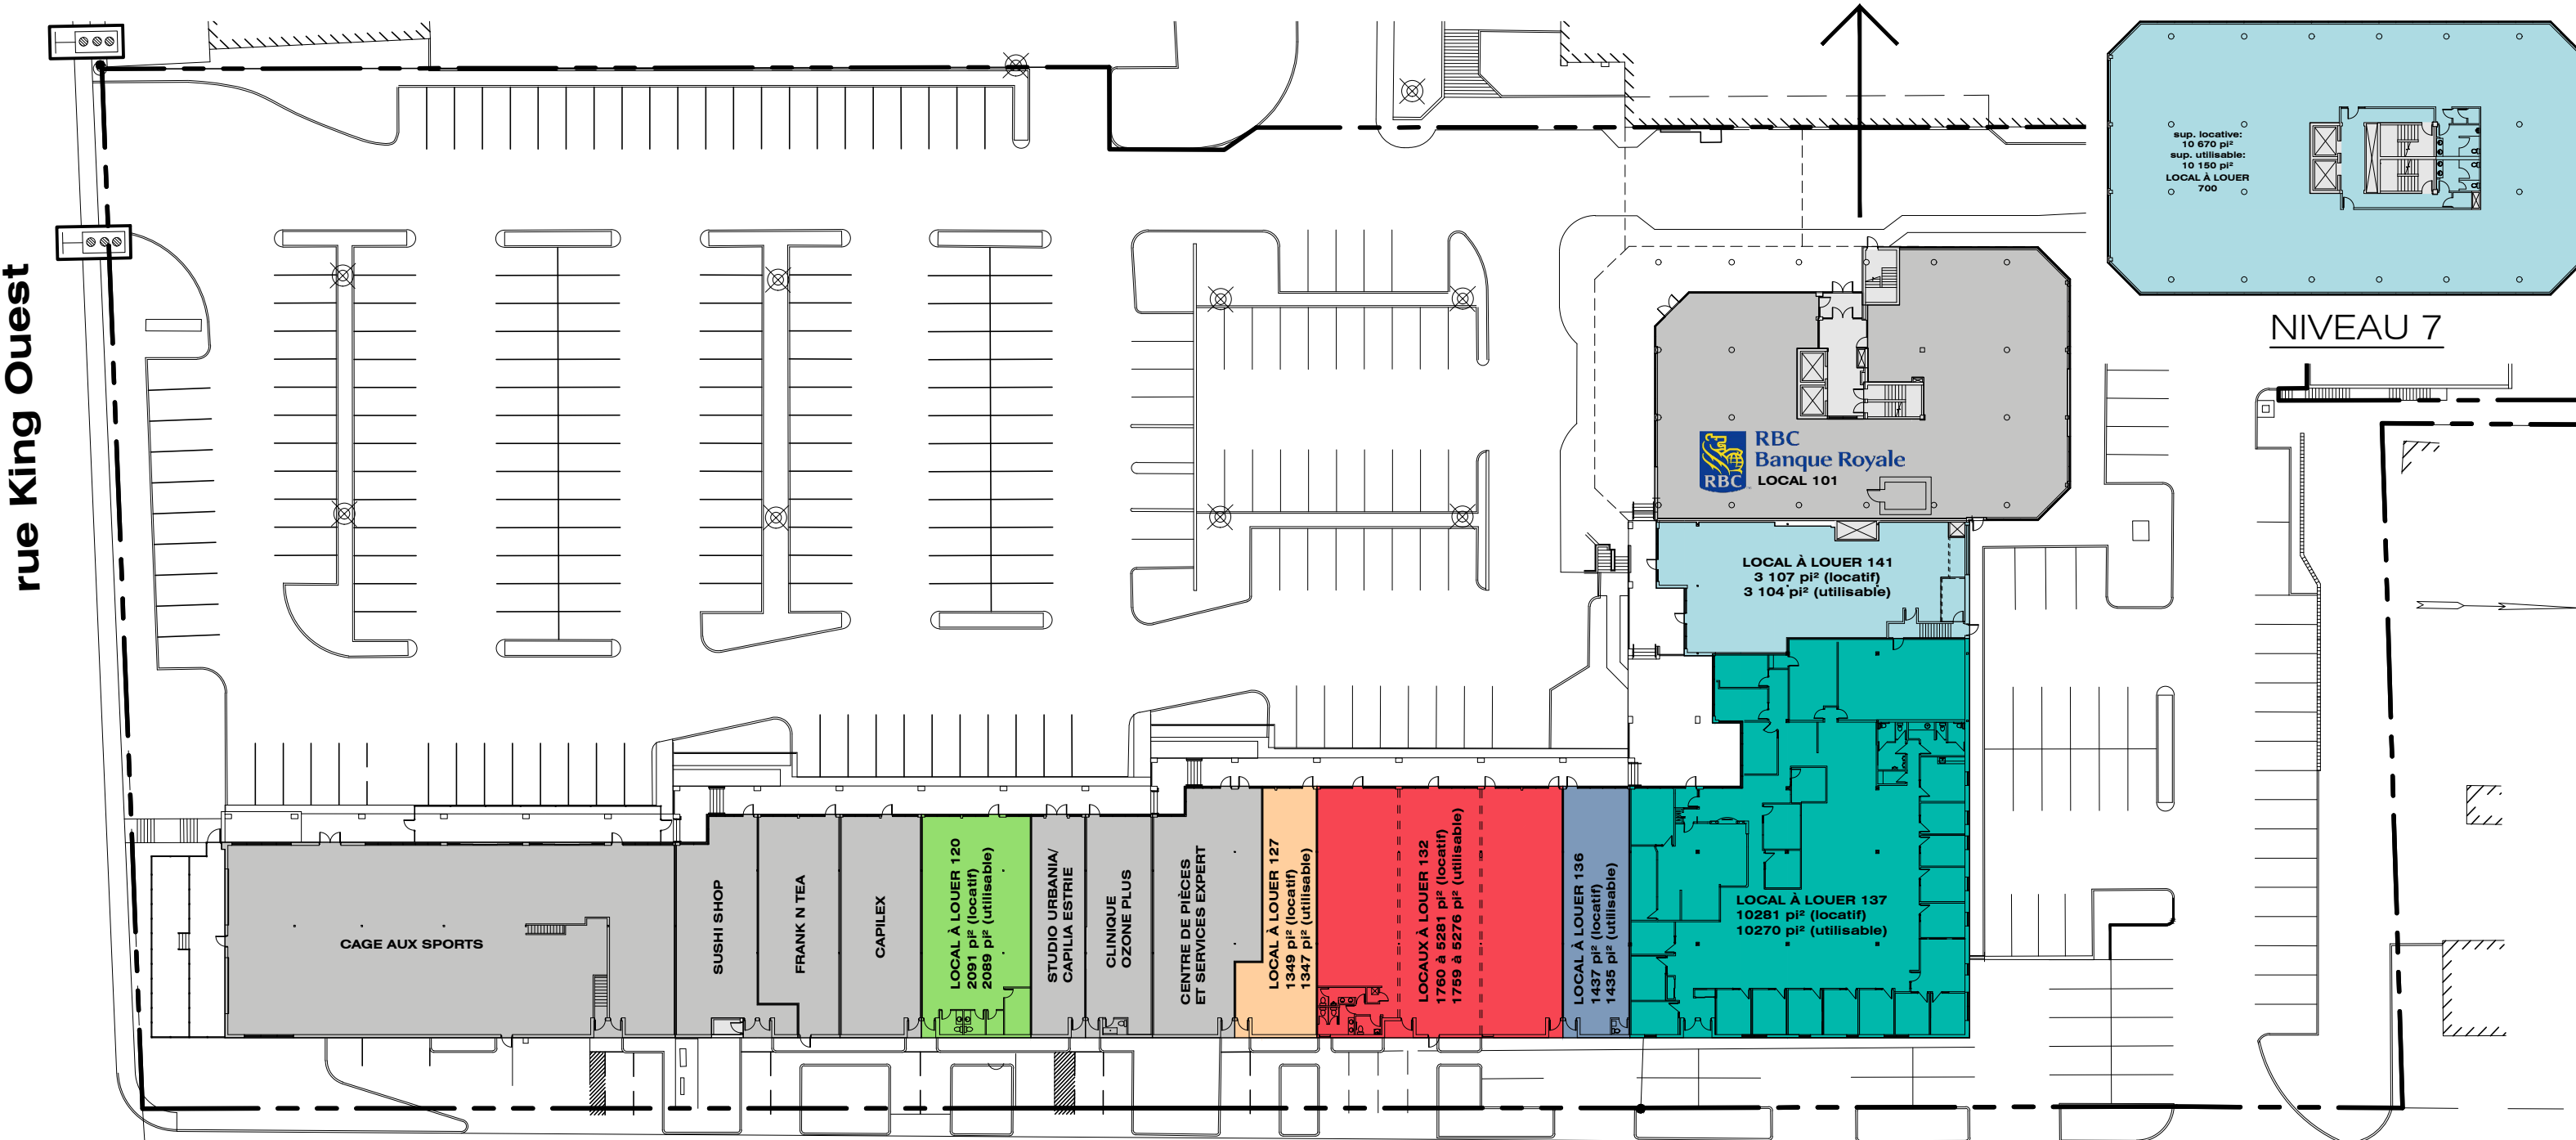

NIVEAU 2

NIVEAU 3

NIVEAU 4

NIVEAU 5

NIVEAU 6

* L'aménagement intérieur de l'espace locatif peut être ajusté au besoin.

NIVEAU 2

2665, rue King Ouest

* L'aménagement intérieur des espaces locatifs peut être ajusté au besoin.

2665, rue King Ouest

- * L'aménagement intérieur de l'espace locatif peut être ajusté au besoin.
- * Des cloisons mitoyennes peuvent être ajoutées selon les besoins.

2665, rue King Ouest

* L'aménagement intérieur de l'espace locatif peut être ajusté au besoin.

2665, rue King Ouest

- * L'aménagement intérieur de l'espace locatif peut être ajusté au besoin.
- * Des cloisons mitoyennes peuvent être ajoutées selon les besoins.