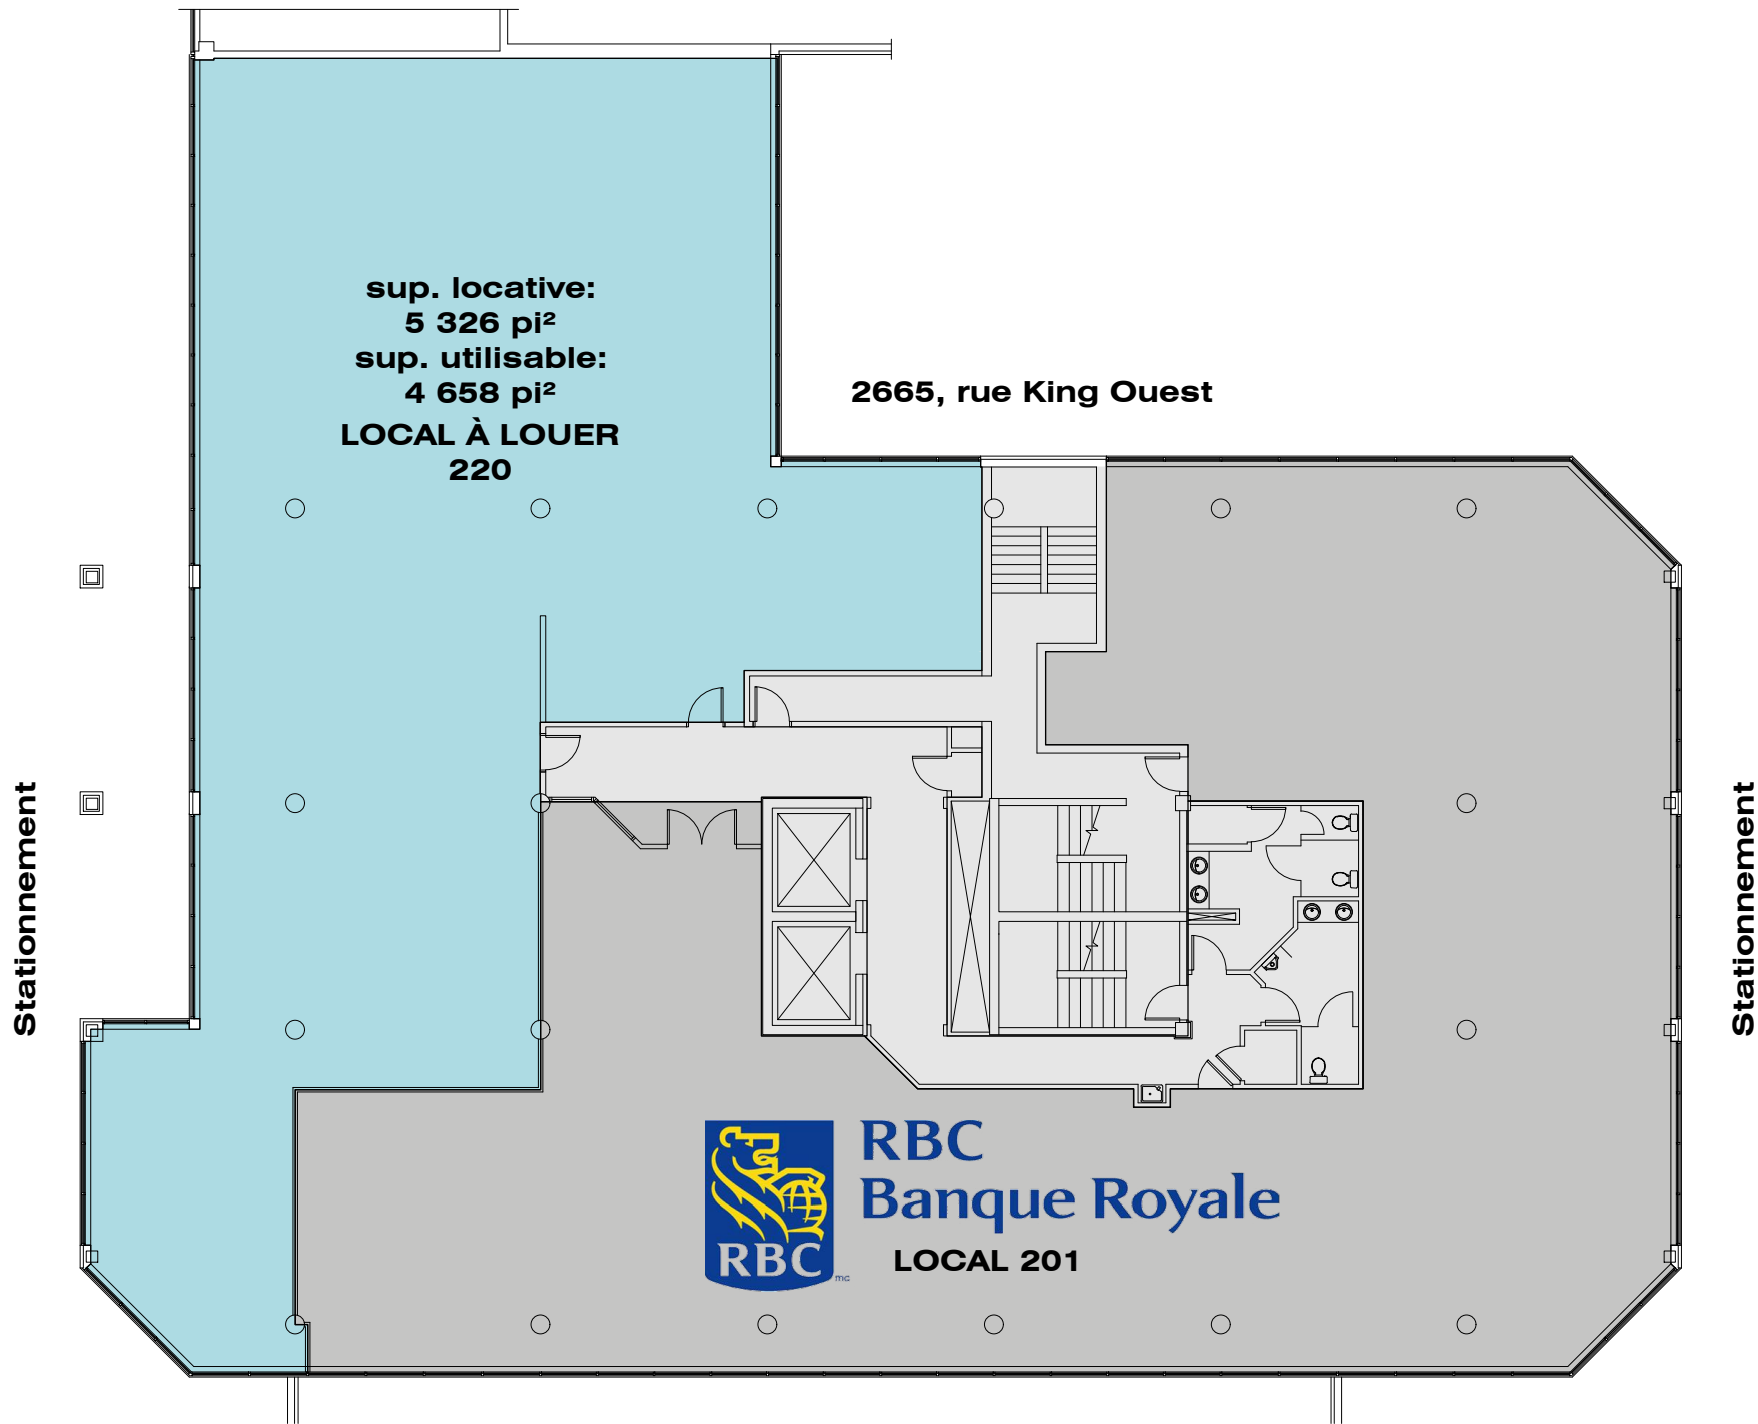

NIVEAU 2

NIVEAU 3

NIVEAU 4

NIVEAU 5

NIVEAU 6

* L'aménagement intérieur de l'espace locatif peut être ajusté au besoin.

NIVEAU 2

2665, rue King Ouest

* L'aménagement intérieur des espaces locatifs peut être ajusté au besoin.

2665, rue King Ouest

- * L'aménagement intérieur de l'espace locatif peut être ajusté au besoin.
- * Des cloisons mitoyennes peuvent être ajoutées selon les besoins.

2665, rue King Ouest

* L'aménagement intérieur de l'espace locatif peut être ajusté au besoin.

2665, rue King Ouest

- * L'aménagement intérieur de l'espace locatif peut être ajusté au besoin.
- * Des cloisons mitoyennes peuvent être ajoutées selon les besoins.