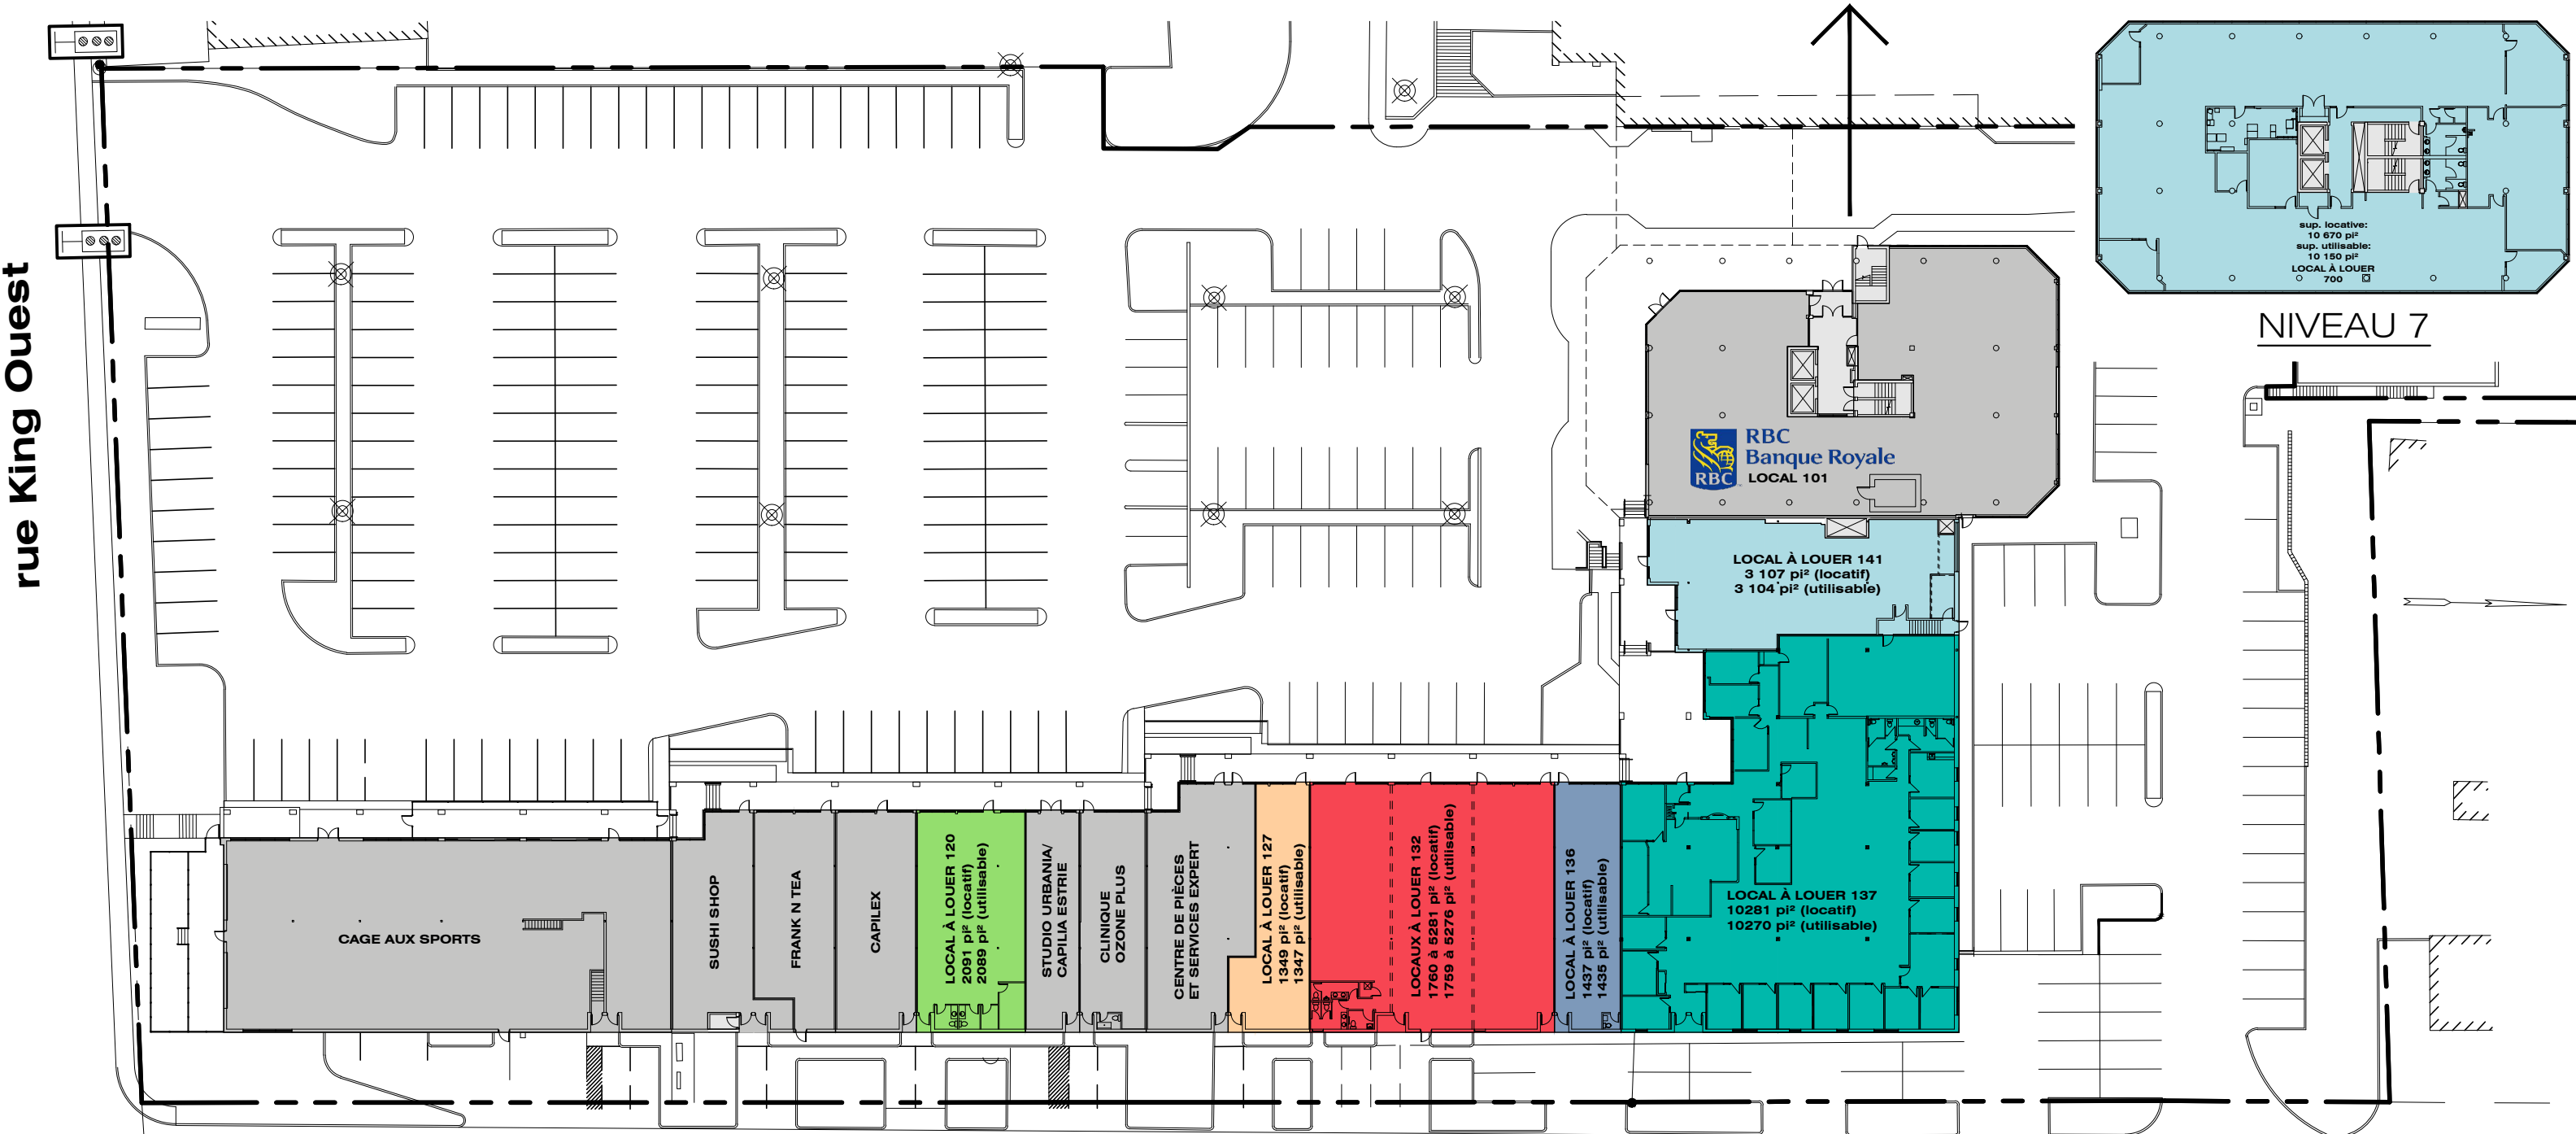

NIVEAU 2

NIVEAU 3

NIVEAU 4

NIVEAU 5

NIVEAU 6

rue Wilson

PLACE DES CONGRÈS - 2655-2665 rue King Ouest

* L'aménagement intérieur de l'espace locatif peut être ajusté au besoin.

NIVEAU 2

2665, rue King Ouest

* L'aménagement intérieur des espaces locatifs peut être ajusté au besoin.

2665, rue King Ouest

- * L'aménagement intérieur de l'espace locatif peut être ajusté au besoin.
- * Des cloisons mitoyennes peuvent être ajoutées selon les besoins.

2665, rue King Ouest

* L'aménagement intérieur de l'espace locatif peut être ajusté au besoin.

2665, rue King Ouest

- * L'aménagement intérieur de l'espace locatif peut être ajusté au besoin.
- * Des cloisons mitoyennes peuvent être ajoutées selon les besoins.