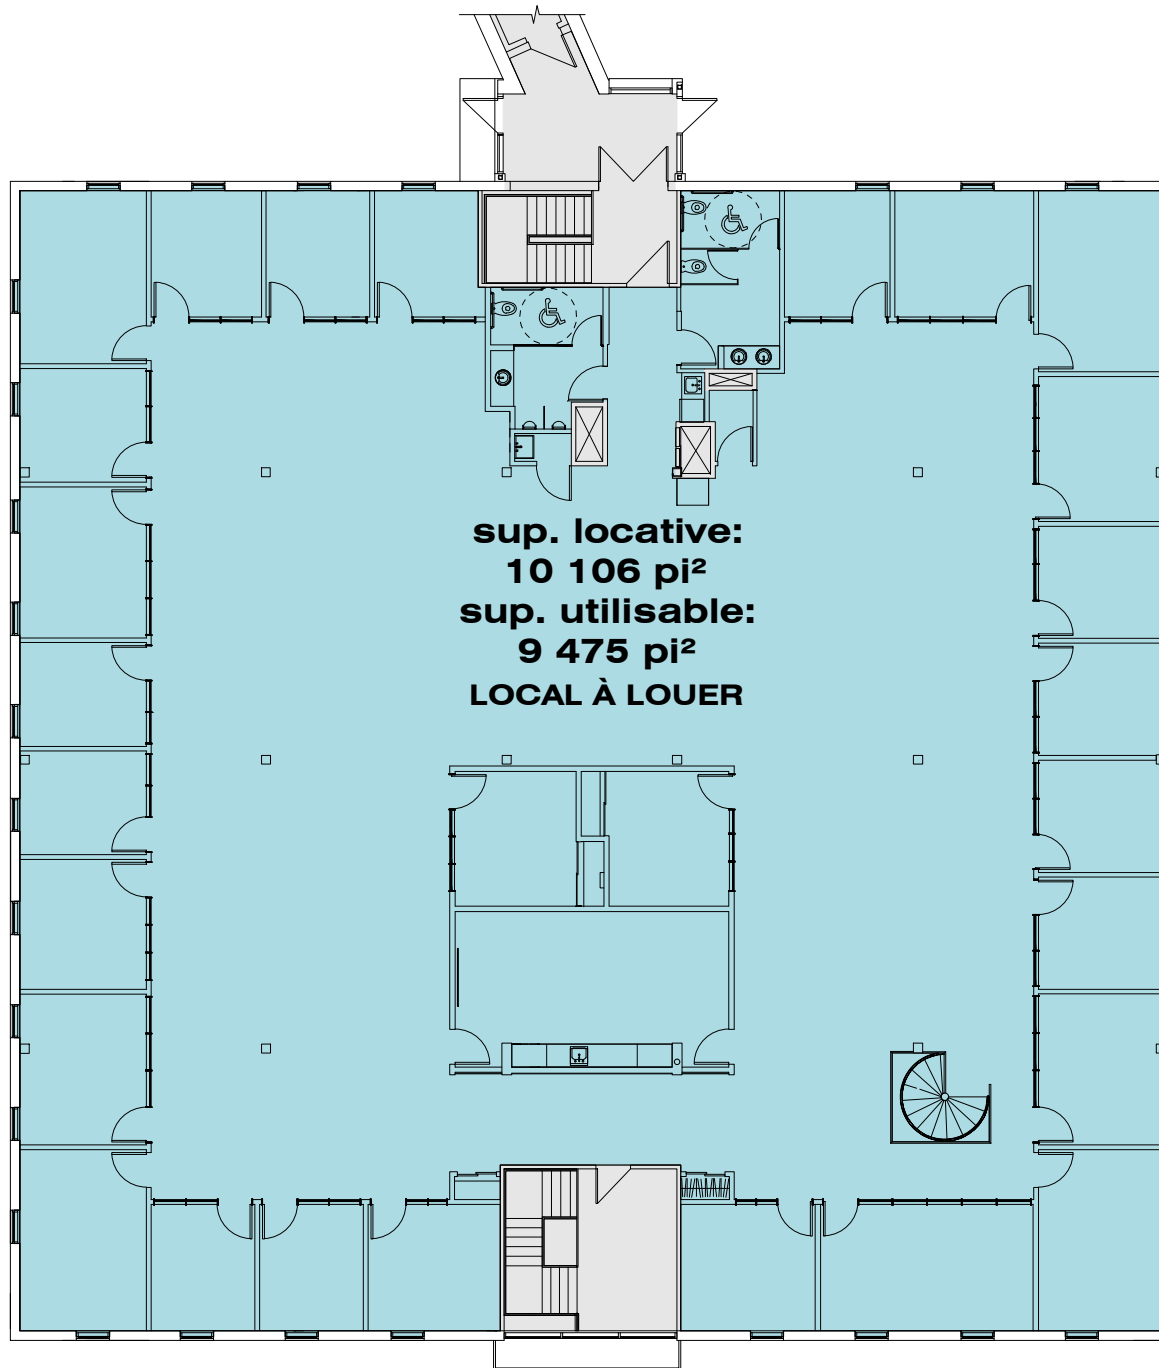

Stationnement

sup. locative:
10 106 pi²
sup. utilisable:
9 475 pi²
LOCAL À LOUER

Stationnement

rue King Ouest

NIVEAU 2