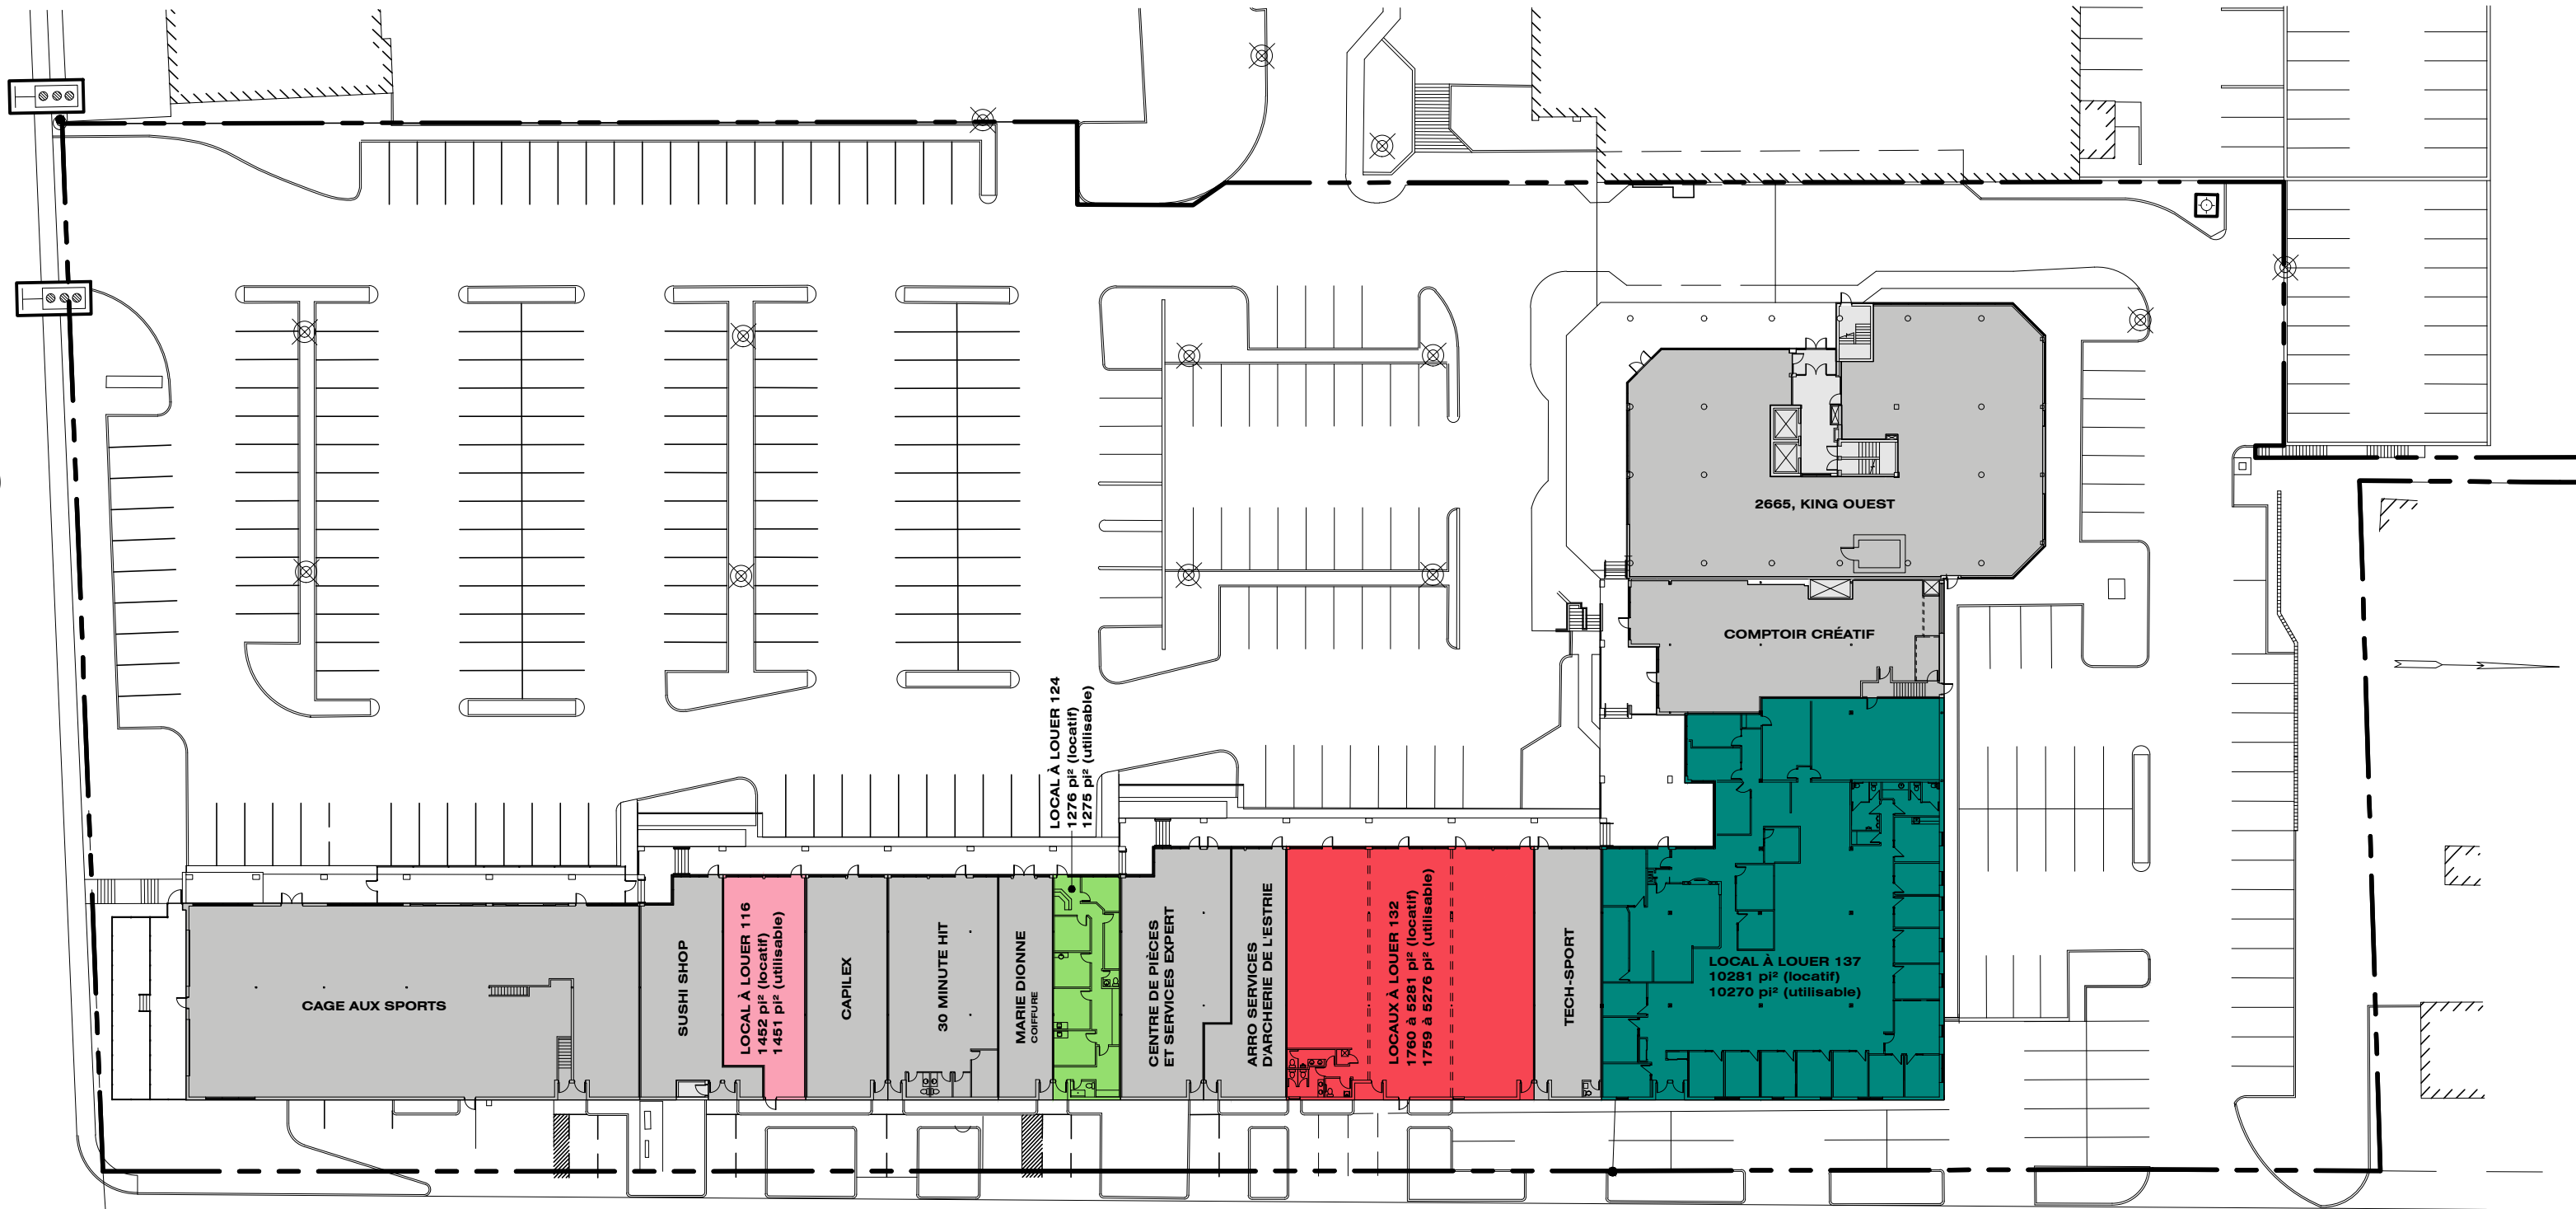

rue King Ouest

rue Wilson

LOCAL 116

ÉCH: 1:100