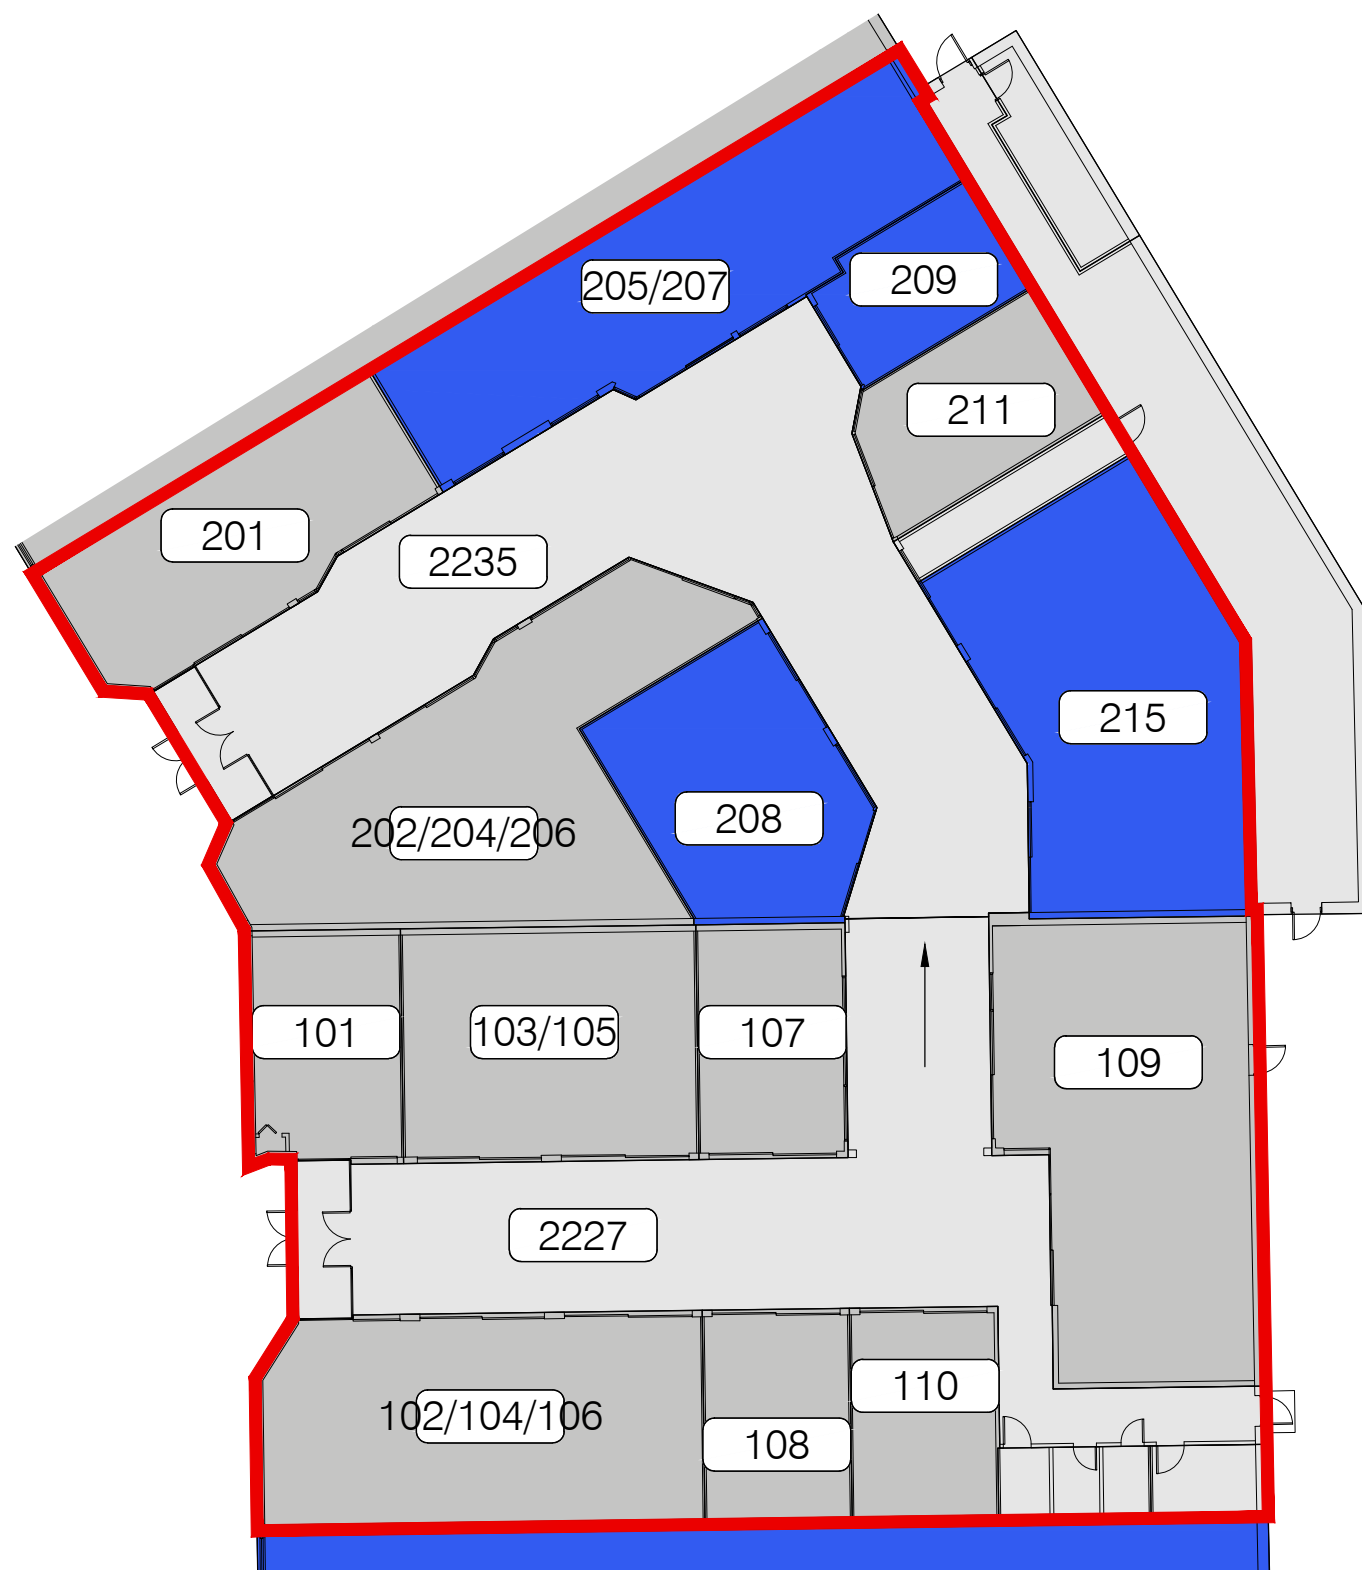

RUE LOMAS

ATMOSPHERE

RUE KING OUEST

NOMENCLATURE DES LOCAUX

- 2209/2211 LOCAL À LOUER
- 2213 LOCAL À LOUER
- 2215 LOCAL À LOUER
- 2217 BARBIERS KING
- 2219 BIJOUTERIE SKINNER & NADEAU INC.
- 2223 RESTAURANT SHOGUN SUSHI
- 2225 LOCAL À LOUER
- 2239 TABAGIE KING LTE.
- 2243 BOUTIQUE SUBTILE
- 2245 LOCAL À LOUER
- 2249 LOCAL À LOUER
- 2253 CHAUSSURES PANDA
- 2257 LOCAL À LOUER
- 2259 LOCAL À LOUER
- 2261 PHARMACIE FAMILIPRIX
- 2265 ENTREPÔT POUR LUI
- 2267 BOUTIQUE FAN CLUB
- 2269 BOUTIQUE FILLES D'ÈVE
- 2273 CARON CHAUSSURES
- 2275/2277 OPTO PLUS
- 2283 LOCAL À LOUER
- 2287 MODE JULES VERREAULT
- 2289 BOUTIQUE POUR LUI
- 2291 PATISSERIE LIÉGEOISE
- 2293 BOUTIQUE ORIENT ENR.
- 2297 MODE LE GRENIER
- 101 SERVICES FUNÉRAIRES HARMONIA ESTRIE
- 102/104/106 CORSETERIE PROMENADES KING
- 103/105 CENTRE DE VACCINATION CHRISTIANE DUBREUIL
- 107 F. COLETTE TAILLEUR
- 108 CENTURY 21 EXPERT
- 109 CAFÉ DELUXE VIETNAMIEN
- 110 MÉTAMORPHOSE BEAUTÉ
- 201 BIJOUTERIE LE FLORENTIN
- 202/204/206 L'O DE L'AUBE
- 205/207 LOCAL À LOUER
- 208 LOCAL À LOUER
- 209 LOCAL À LOUER
- 211 CORDONNERIE MARIELLE DUBUC
- 215 LOCAL À LOUER
- 2305 LES PETITS ZIBOO
- 2309 BIJOUTERIE FERNAND TURCOTTE
- 2339 BOUTIQUE DU VOYAGE DE L'ESTRIE
- 2341/2343 PEINTURE DÉCO M.B.
- 2347 ARACHIDES DÉPÔT

MAIL 2227

MAIL 2235

LÉGENDE

- LOCAUX À LOUER
- LOCATAIRES EXISTANTS

- | | | |
|--------------|-------------|--|
| | 101 | SERVICES FUNÉRAIRES
HARMONIA ESTRIE |
| | 102/104/106 | CORSETERIE PROMENADES KING |
| | 103/105 | CENTRE DE VACCINATION
CHRISTIANE DUBREUIL |
| MAIL
2227 | 107 | F. COLETTE TAILLEUR |
| | 108 | CENTURY 21 EXPERT |
| | 109 | CAFÉ DELUXE VIETNAMIEN |
| | 110 | MÉTAMORPHOSE BEAUTÉ |
| | 201 | BIJOUTERIE LE FLORENTIN |
| | 202/204/206 | L'O DE L'AUBE |
| MAIL
2235 | 205/207 | LOCAL À LOUER |
| | 208 | LOCAL À LOUER |
| | 209 | LOCAL À LOUER |
| | 211 | CORDONNERIE MARIELLE DUBUC |
| | 215 | LOCAL À LOUER |