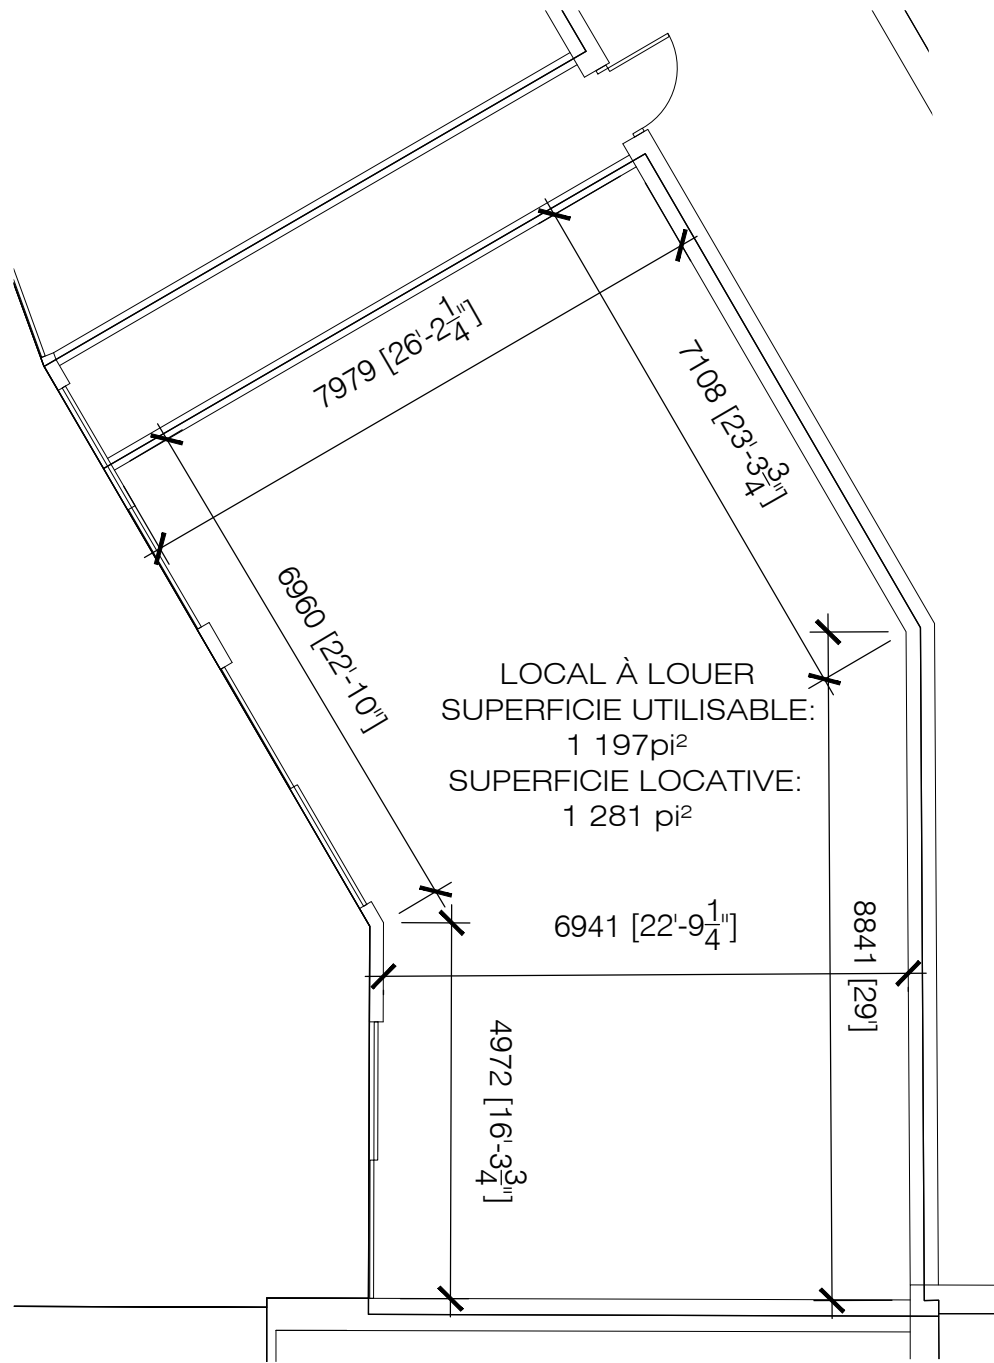

RUE LOMAS

ATMOSPHERE

RUE KING OUEST

NOMENCLATURE DES LOCAUX

- 2209/2211 LOCAL À LOUER
- 2213 LOCAL À LOUER
- 2215 LOCAL À LOUER
- 2217 BARBIERS KING
- 2219 BIJOUTERIE SKINNER & NADEAU INC.
- 2223 RESTAURANT SHOGUN SUSHI
- 2225 LOCAL À LOUER
- 2239 TABAGIE KING LTE.
- 2243 BOUTIQUE SUBTILE
- 2245 LOCAL À LOUER
- 2249 LOCAL À LOUER
- 2253 CHAUSSURES PANDA
- 2257 LOCAL À LOUER
- 2259 LOCAL À LOUER
- 2261 PHARMACIE FAMILIPRIX
- 2265 ENTREPÔT POUR LUI
- 2267 BOUTIQUE FAN CLUB
- 2269 BOUTIQUE FILLES D'ÈVE
- 2273 CARON CHAUSSURES
- 2275/2277 OPTO PLUS
- 2283 LOCAL À LOUER
- 2287 MODE JULES VERREAULT
- 2289 BOUTIQUE POUR LUI
- 2291 PATISSERIE LIÉGEOISE
- 2293 BOUTIQUE ORIENT ENR.
- 2297 MODE LE GRENIER
- 101 SERVICES FUNÉRAIRES HARMONIA ESTRIE
- 102/104/106 CORSETERIE PROMENADES KING
- 103/105 CENTRE DE VACCINATION CHRISTIANE DUBREUIL
- 107 F. COLETTE TAILLEUR
- 108 CENTURY 21 EXPERT
- 109 CAFÉ DELUXE VIETNAMIEN
- 110 MÉTAMORPHOSE BEAUTÉ
- 201 BIJOUTERIE LE FLORENTIN
- 202/204/206 L'O DE L'AUBE
- 205/207 LOCAL À LOUER
- 208 LOCAL À LOUER
- 209 LOCAL À LOUER
- 211 CORDONNERIE MARIELLE DUBUC
- 215 LOCAL À LOUER
- 2305 LES PETITS ZIBOO
- 2309 BIJOUTERIE FERNAND TURCOTTE
- 2339 BOUTIQUE DU VOYAGE DE L'ESTRIE
- 2341/2343 PEINTURE DÉCO M.B.
- 2347 ARACHIDES DÉPÔT

PROMENADES KING - MAIL 2235, LOCAL 205/207

ÉCH: 1:100

PROMENADES KING - MAIL 2235, LOCAL 208

ÉCH: 1:100

PROMENADES KING - MAIL 2235, LOCAL 209

ÉCH: 1:100

PROMENADES KING - MAIL 2235, LOCAL 215

ÉCH: 1:100