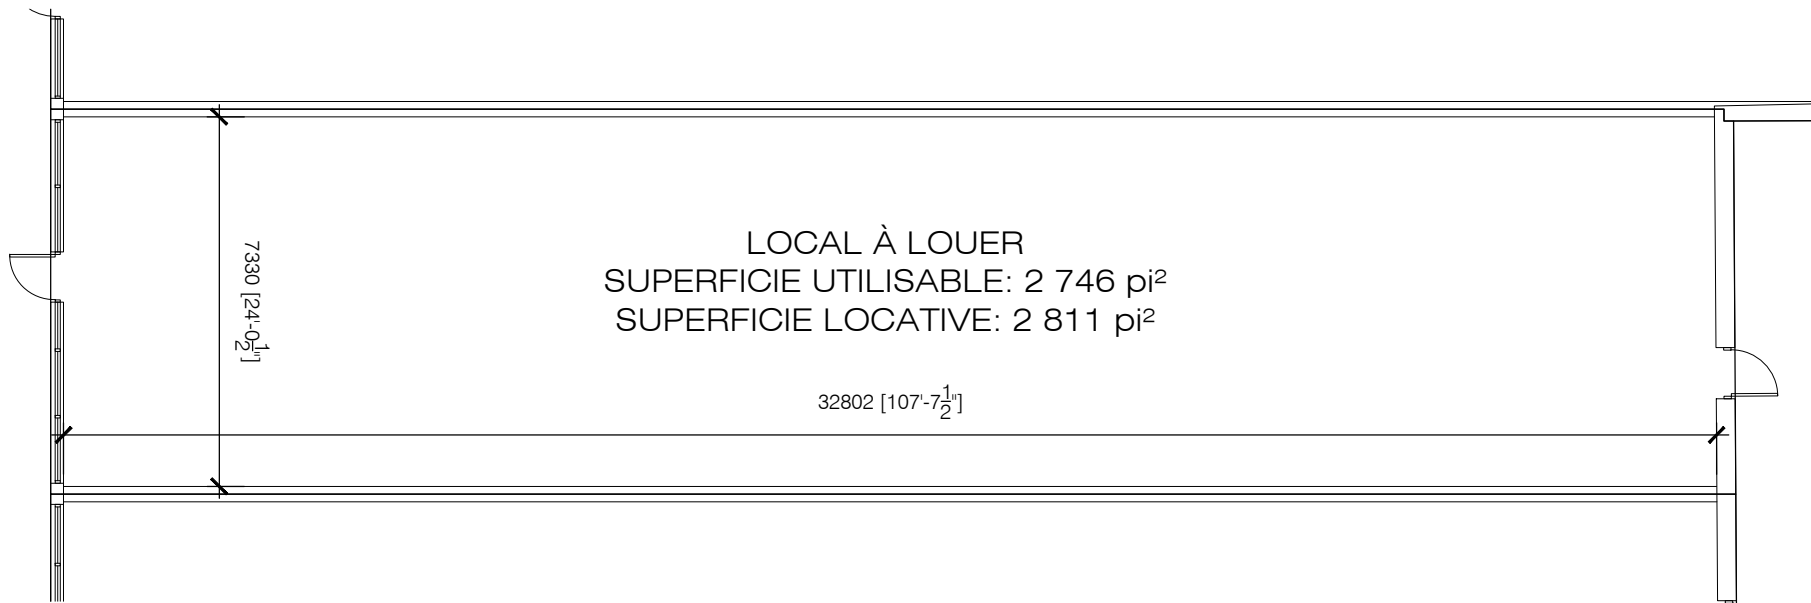

PROMENADES KING - LOCAL 2245

ÉCH: 1:150