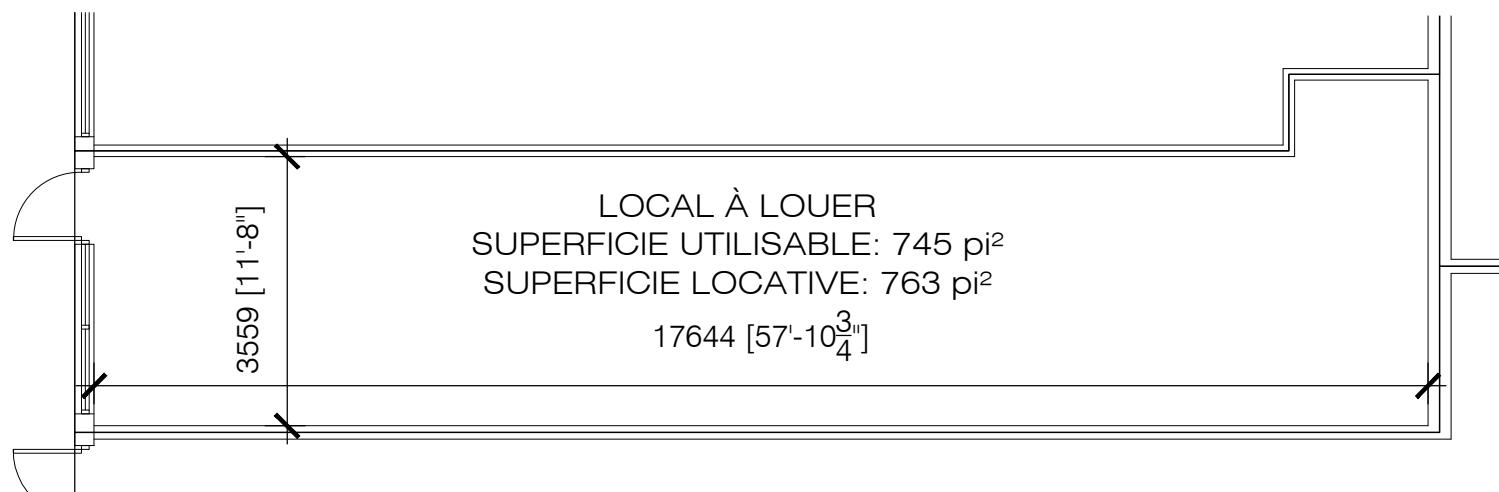

PROMENADES KING - LOCAL 2215

ÉCH: 1:100