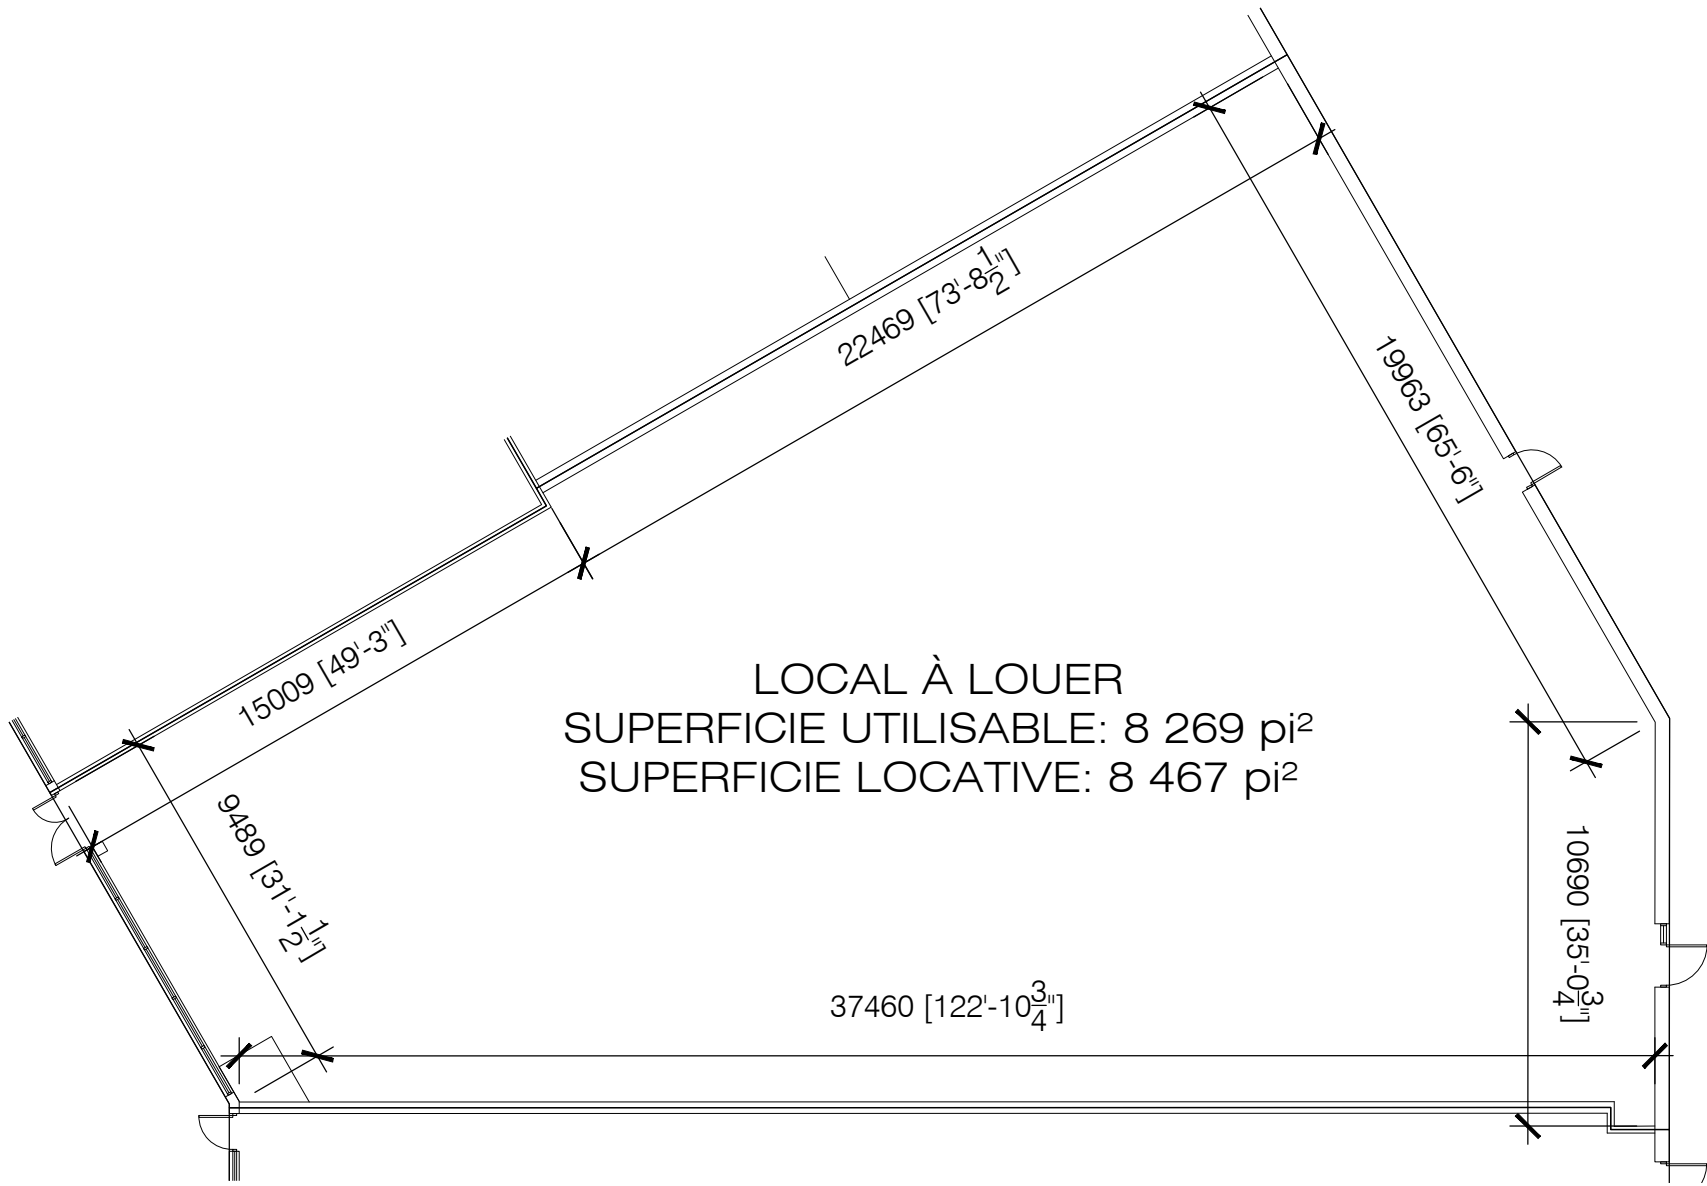

ÉCH: 1:150

PROMENADES KING - LOCAL 2215

ÉCH: 1:100

PROMENADES KING - LOCAL 2225

ÉCH: 1:150

PROMENADES KING - LOCAL 2245

ÉCH: 1:150

PROMENADES KING - LOCAL 2249

ÉCH: 1:150

LOCAL À LOUER
SUPERFICIE UTILISABLE: 8 269 pi²
SUPERFICIE LOCATIVE: 8 467 pi²

PROMENADES KING - LOCAL 2257
ÉCH: 1:200

PROMENADES KING - LOCAL 2259

ÉCH: 1:100

PROMENADES KING - LOCAL 2283

ÉCH: 1:200