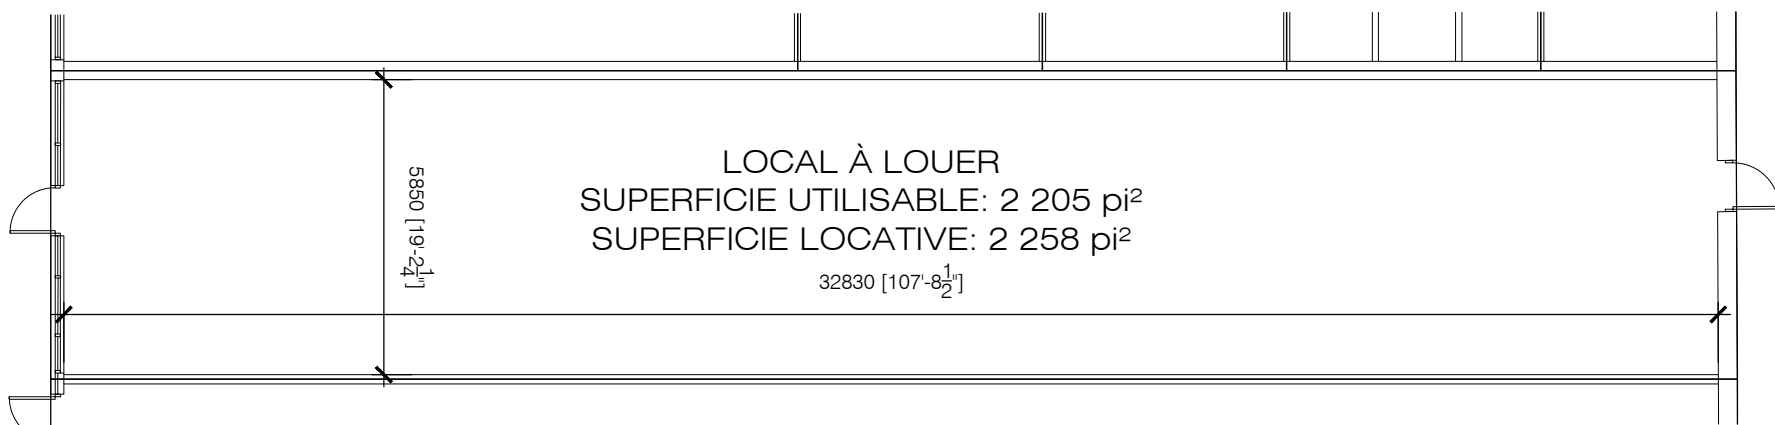

PROMENADES KING - LOCAL 2225

ÉCH: 1:150