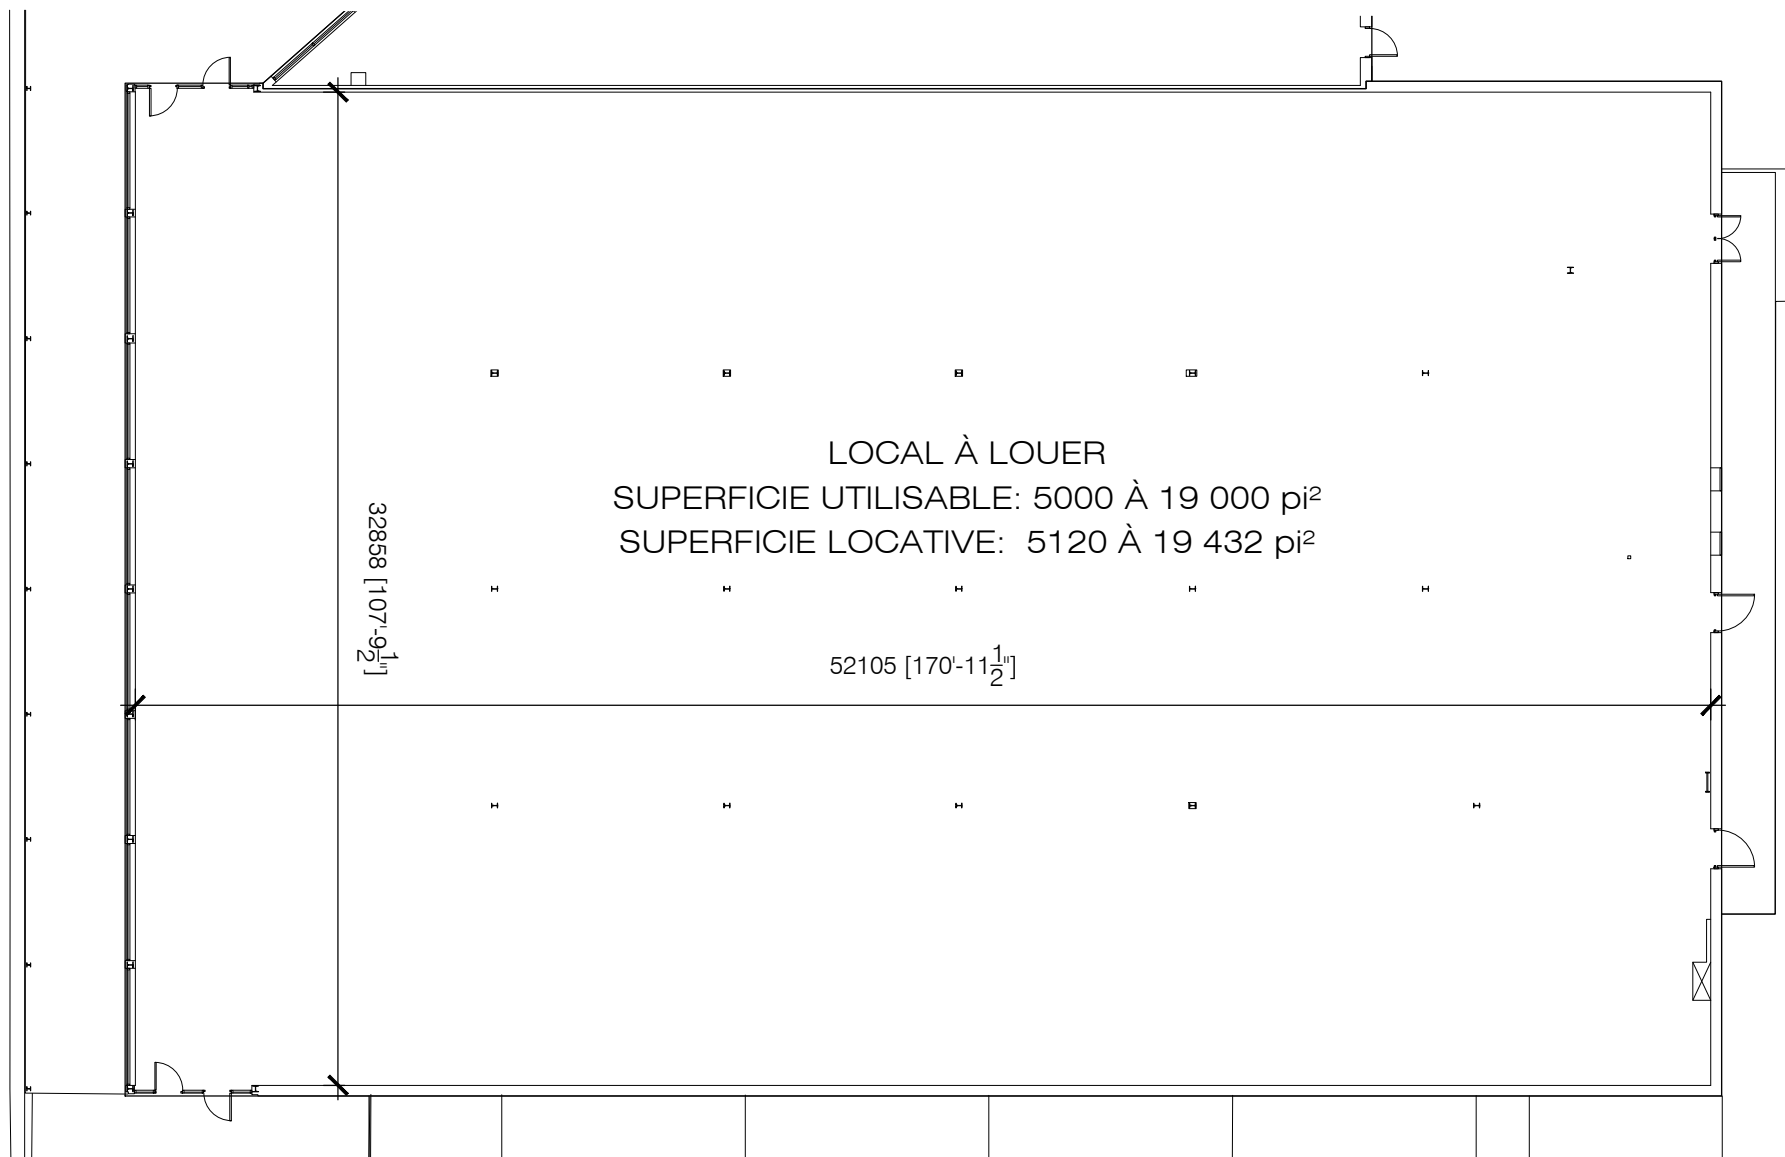

MAIL 2227

MAIL 2235

LÉGENDE

LOCAUX À LOUER

LOCATAIRES EXISTANTS

PROMENADES KING - LOCAL 2209-2211

ÉCH: 1:250

PROMENADES KING - LOCAL 2213

ÉCH: 1:150

PROMENADES KING - LOCAL 2215

ÉCH: 1:100

PROMENADES KING - LOCAL 2225

ÉCH: 1:150

PROMENADES KING - LOCAL 2245

ÉCH: 1:150

PROMENADES KING - LOCAL 2249

ÉCH: 1:150

LOCAL À LOUER
SUPERFICIE UTILISABLE: 8 269 pi²
SUPERFICIE LOCATIVE: 8 467 pi²

PROMENADES KING - LOCAL 2257
ÉCH: 1:200

PROMENADES KING - LOCAL 2259

ÉCH: 1:100

PROMENADES KING - LOCAL 2283

ÉCH: 1:200