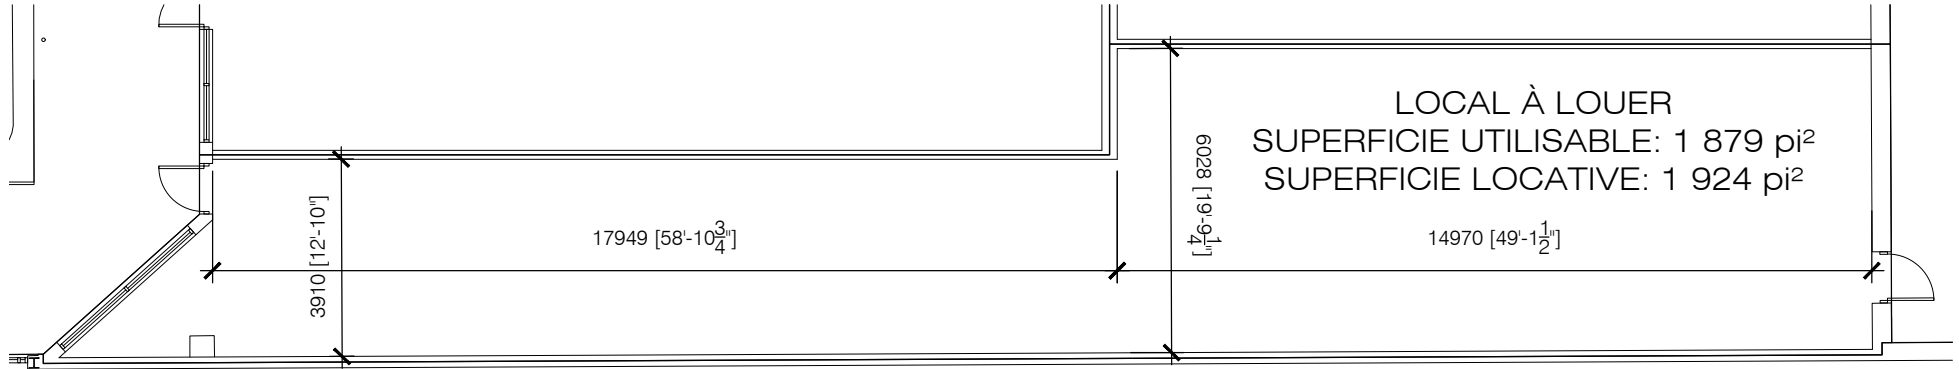

PROMENADES KING - LOCAL 2213

ÉCH: 1:150