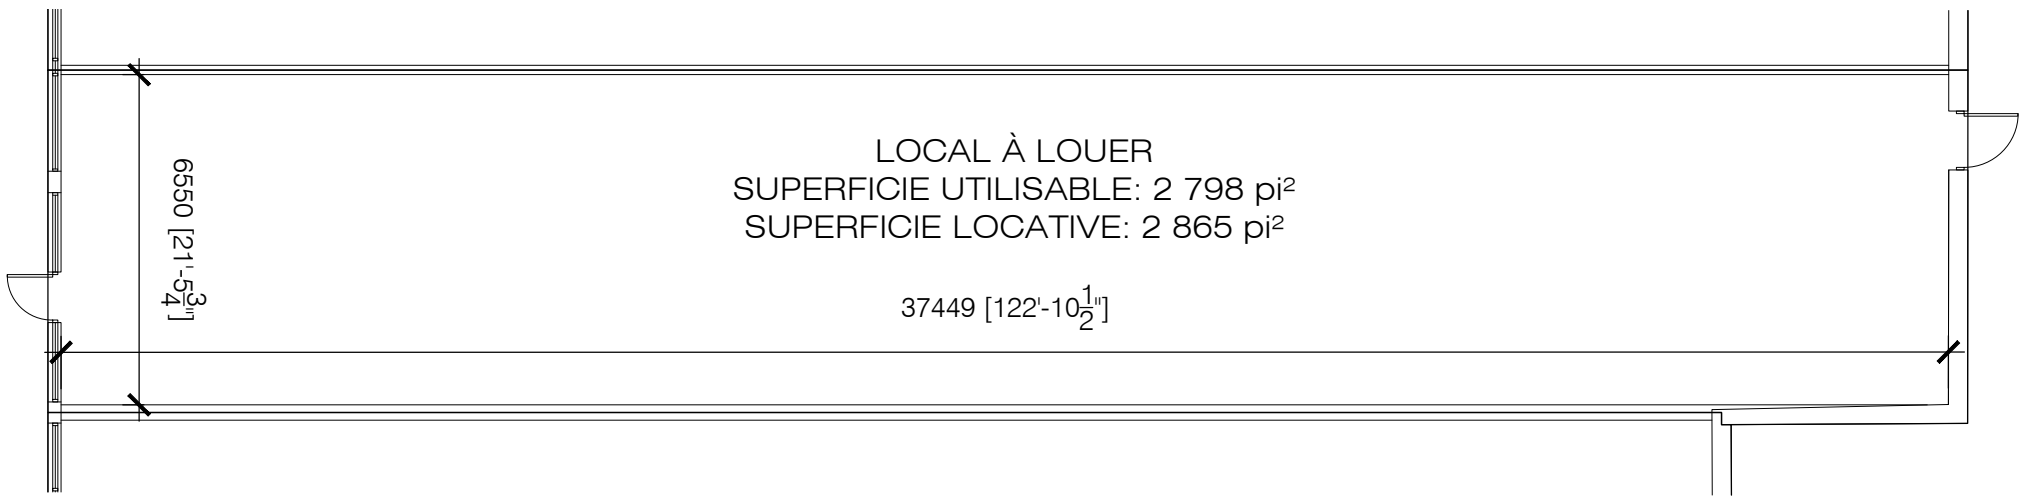

PROMENADES KING - LOCAL 2249

ÉCH: 1:150