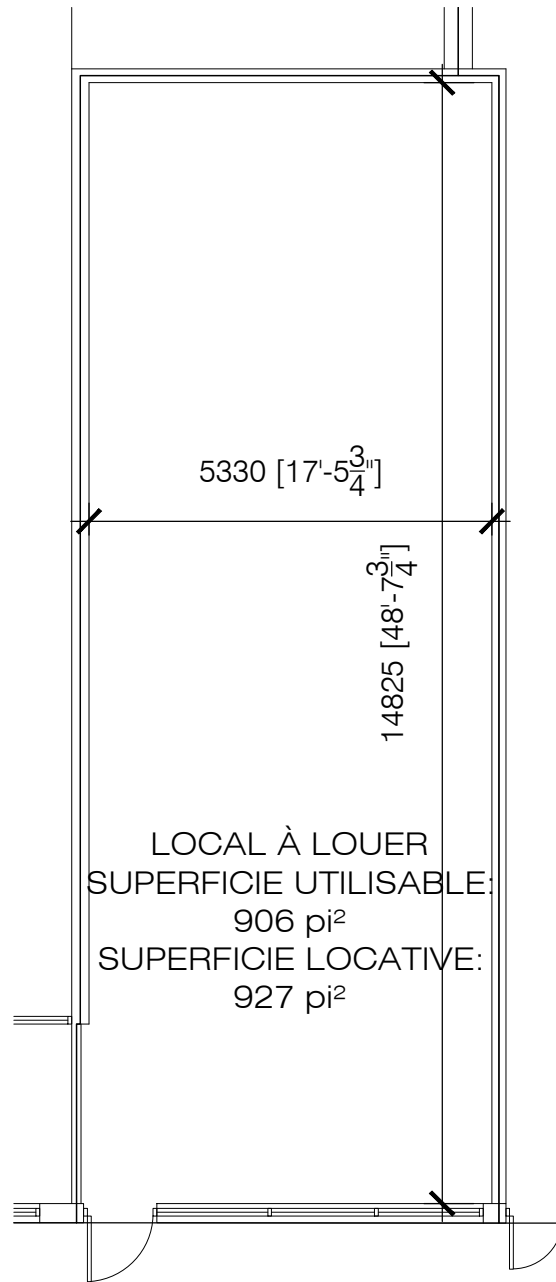

ÉCH: 1:150

PROMENADES KING - LOCAL 2215

ÉCH: 1:100

PROMENADES KING - LOCAL 2225

ÉCH: 1:150

PROMENADES KING - LOCAL 2245

ÉCH: 1:150

PROMENADES KING - LOCAL 2249

ÉCH: 1:150

LOCAL À LOUER
SUPERFICIE UTILISABLE: 8 269 pi²
SUPERFICIE LOCATIVE: 8 467 pi²

PROMENADES KING - LOCAL 2257
ÉCH: 1:200

PROMENADES KING - LOCAL 2259

ÉCH: 1:100

PROMENADES KING - LOCAL 2283

ÉCH: 1:200