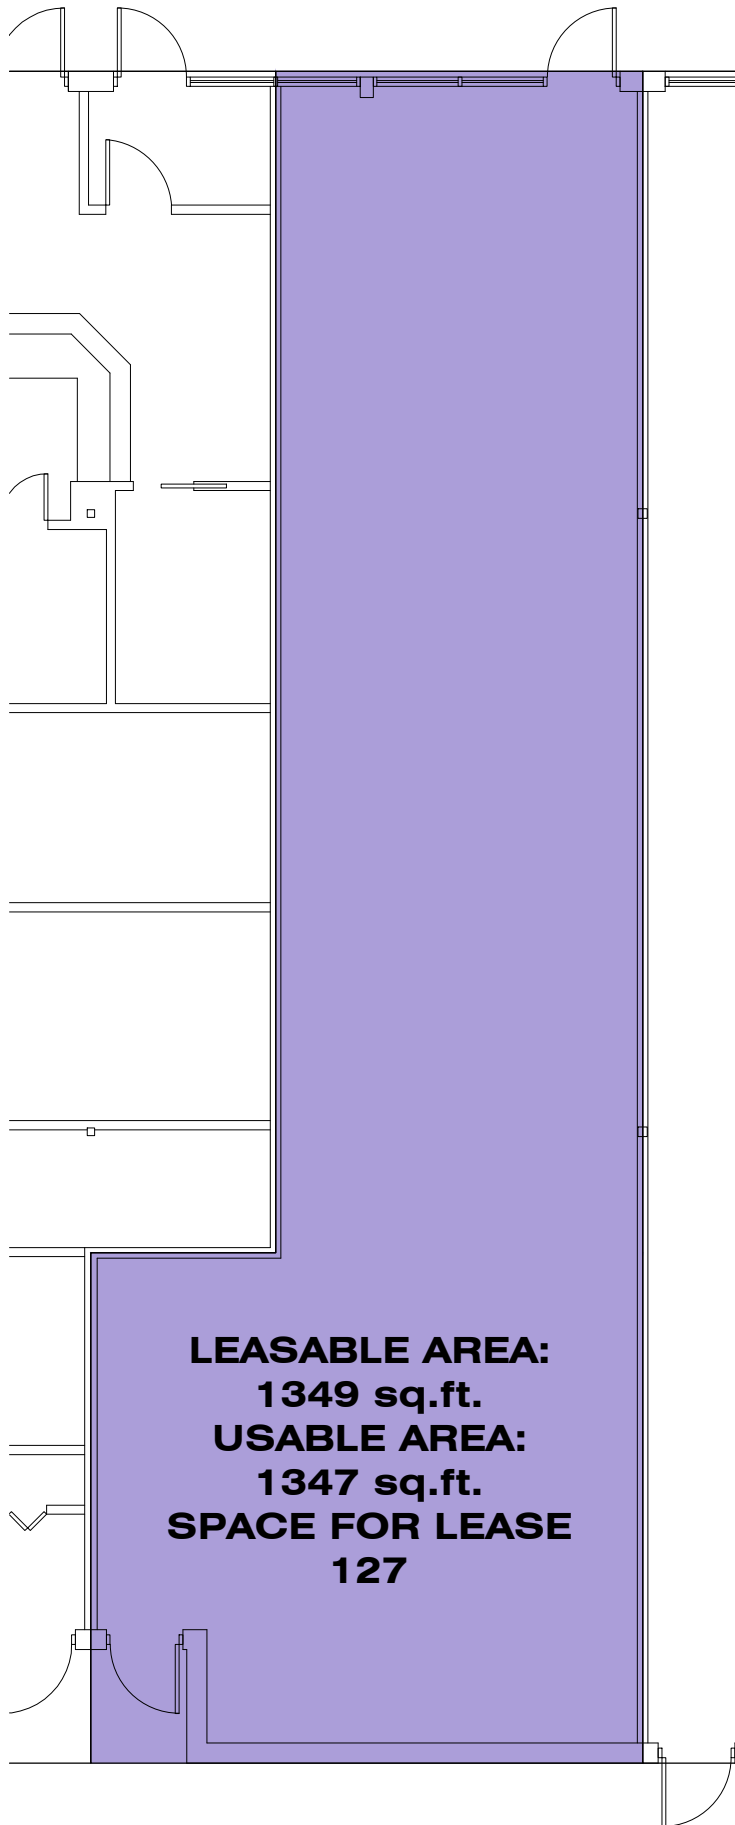

106	■	CAGE AUX SPORTS		122	■	MARIE DIONNE COIFFURE		136	■	TECH-SPORT
115	■	SUSHI SHOP		124	■	SPACE FOR LEASE	1276 sq.ft. (rentable) 1275 sq.ft. (usable)	137	■	INDUSTRIELLE ALLIANCE
116	■	SPACE FOR LEASE	1452 sq.ft. (rentable) 1451 sq.ft. (usable)	125	■	CENTRE DE PIÈCES ET SERVICES EXPERT		141	■	CHEZ RENAUD COMPTOIRS GOURMET
118	■	CAPILEX		127	■	SPACE FOR LEASE	1349 sq.ft. (rentable) 1347 sq.ft. (usable)			
120	■	SPACE FOR LEASE	2091 sq.ft. (rentable) 2089 sq.ft. (usable)	132	■	SPACES FOR LEASE	1760 to 5281 sq.ft. (rentable) 1759 to 5276 sq.ft. (usable)			

PLACE DES CONGRÈS - 2655 King street West

LOCAL 127

ÉCH: 1:100