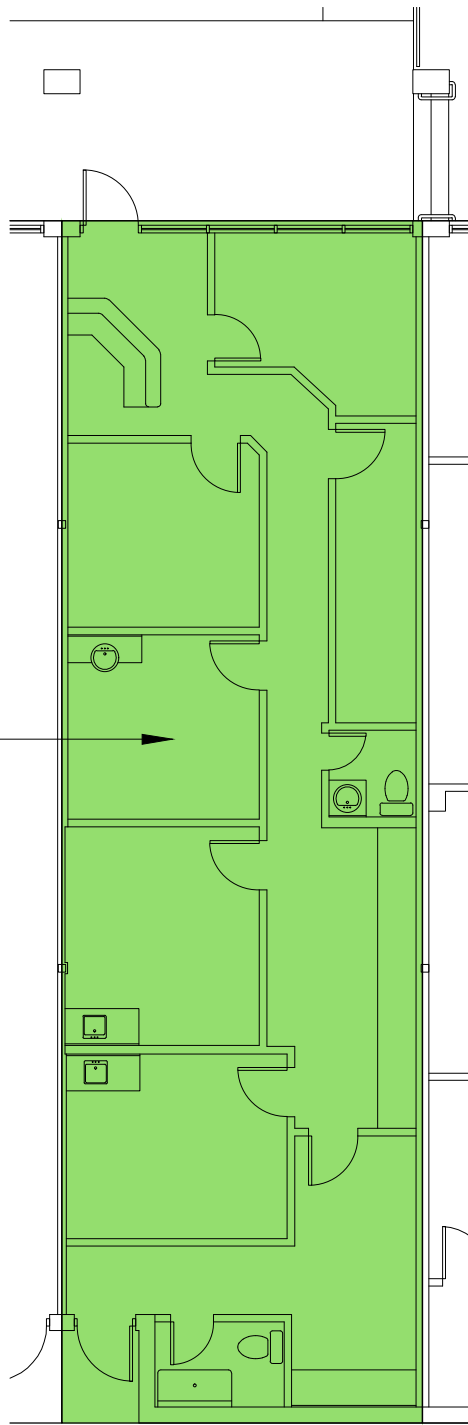

- |     |                                                                                 |     |                                                                |     |                                  |
|-----|---------------------------------------------------------------------------------|-----|----------------------------------------------------------------|-----|----------------------------------|
| 106 | CAGE AUX SPORTS                                                                 | 122 | MARIE DIONNE<br>COIFFURE                                       | 132 | GOLF-O-MAX                       |
| 115 | SUSHI SHOP                                                                      | 124 | SPACE FOR LEASE 1276 sq.ft. (rentable)<br>1275 sq.ft. (usable) | 136 | TECH-SPORT                       |
| 116 | BOOMERANG<br>STUDIO DE SPINNING                                                 | 125 | CENTRE DE PIÈCES<br>ET SERVICES EXPERT                         | 137 | INDUSTRIELLE ALLIANCE            |
| 120 | SPACES 1553 to 3644 sq.ft. (rentable)<br>FOR LEASE 1551 to 3640 sq.ft. (usable) | 127 | BELAIR DIRECT                                                  | 141 | CHEZ RENAUD<br>COMPTOIRS GOURMET |

PLACE DES CONGRÈS - 2655 King street West

**RENTABLE AREA:**  
**1276 sq.ft.**  
**USABLE AREA:**  
**1275 sq.ft.**  
**SPACE FOR LEASE**  
**124**

LOCAL 124