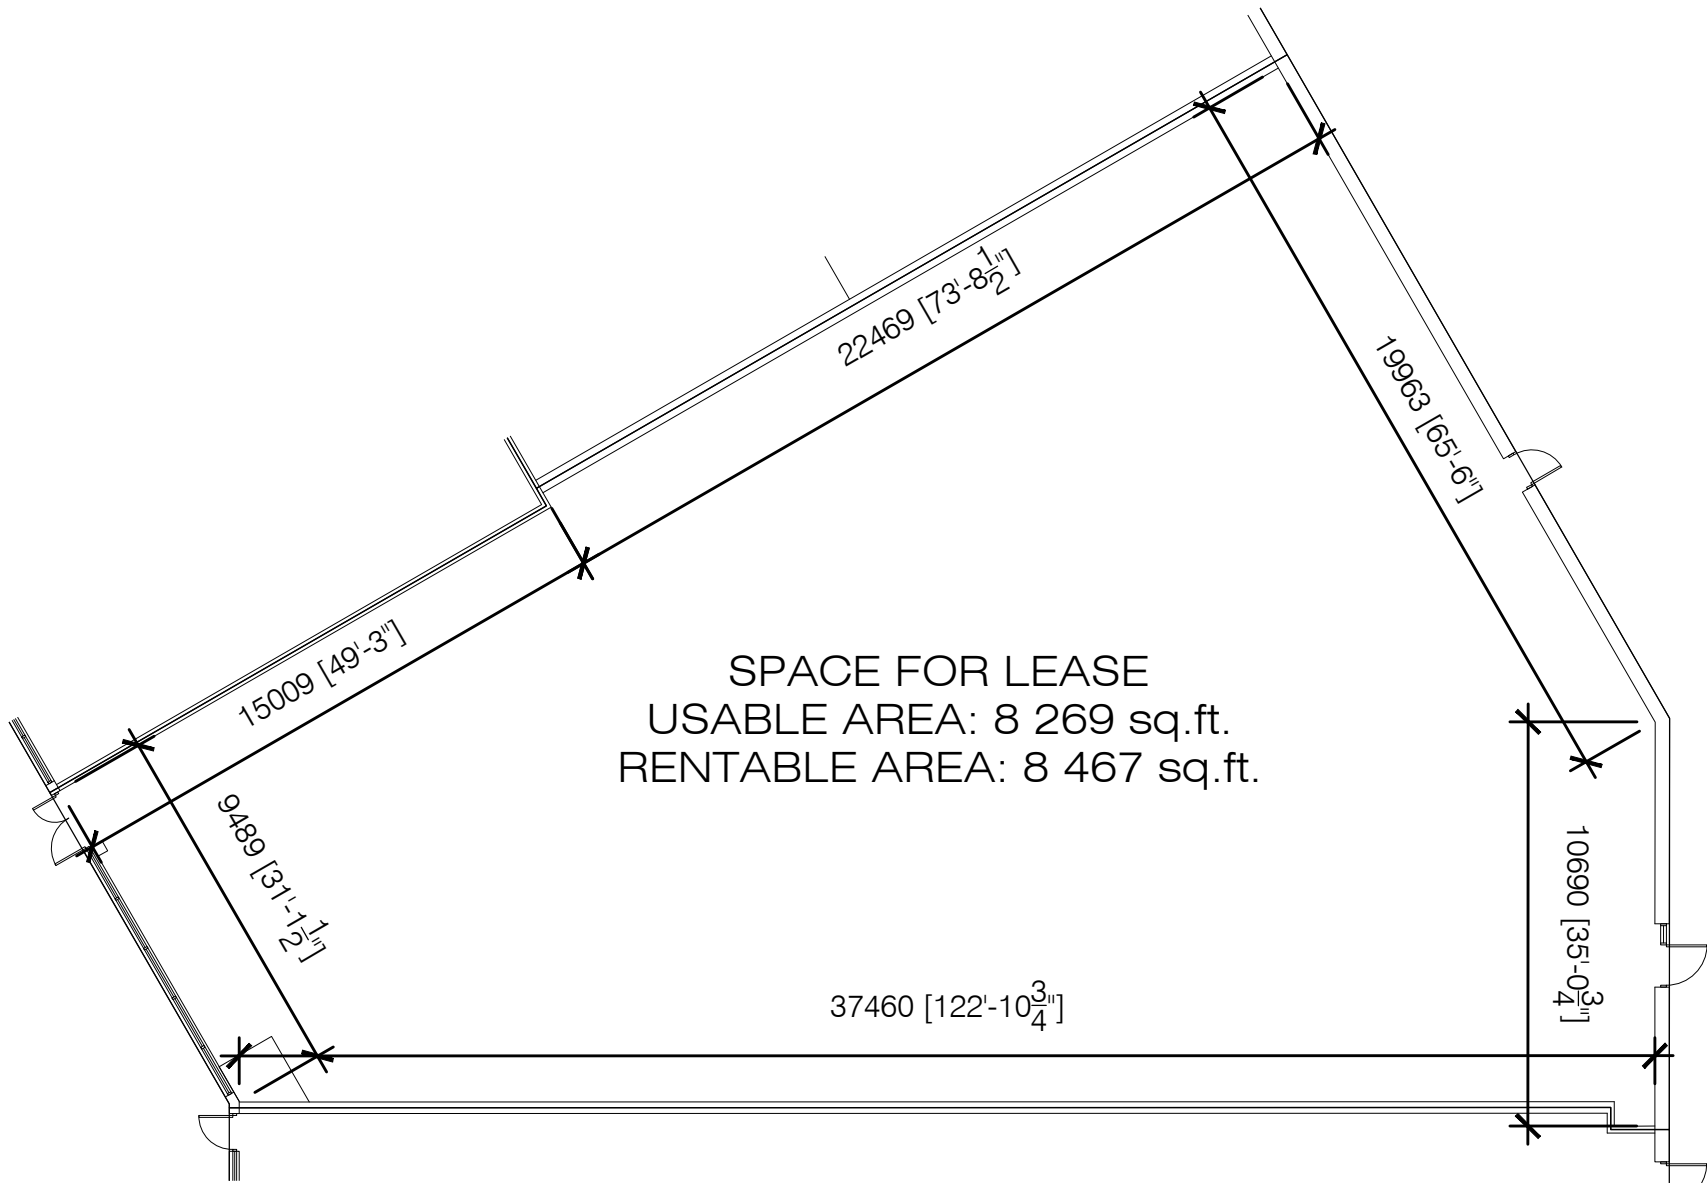

MALL
2227

MALL
2235

LEGEND

SPACES FOR LEASE

EXISTING TENANTS

PROMENADES KING - SPACE 2209-2211
SCALE: 1:250

PROMENADES KING - SPACE 2257
SCALE: 1:200

PROMENADES KING - SPACE 2213

SCALE: 1:150

PROMENADES KING - SPACE 2215

SCALE: 1:100

PROMENADES KING - SPACE 2225

SCALE: 1:150

PROMENADES KING - SPACE 2245
SCALE: 1:150

PROMENADES KING - SPACE 2249

SCALE: 1:150

PROMENADES KING - SPACE 2259

SCALE: 1:100

PROMENADES KING - SPACE 2283
SCALE: 1:200