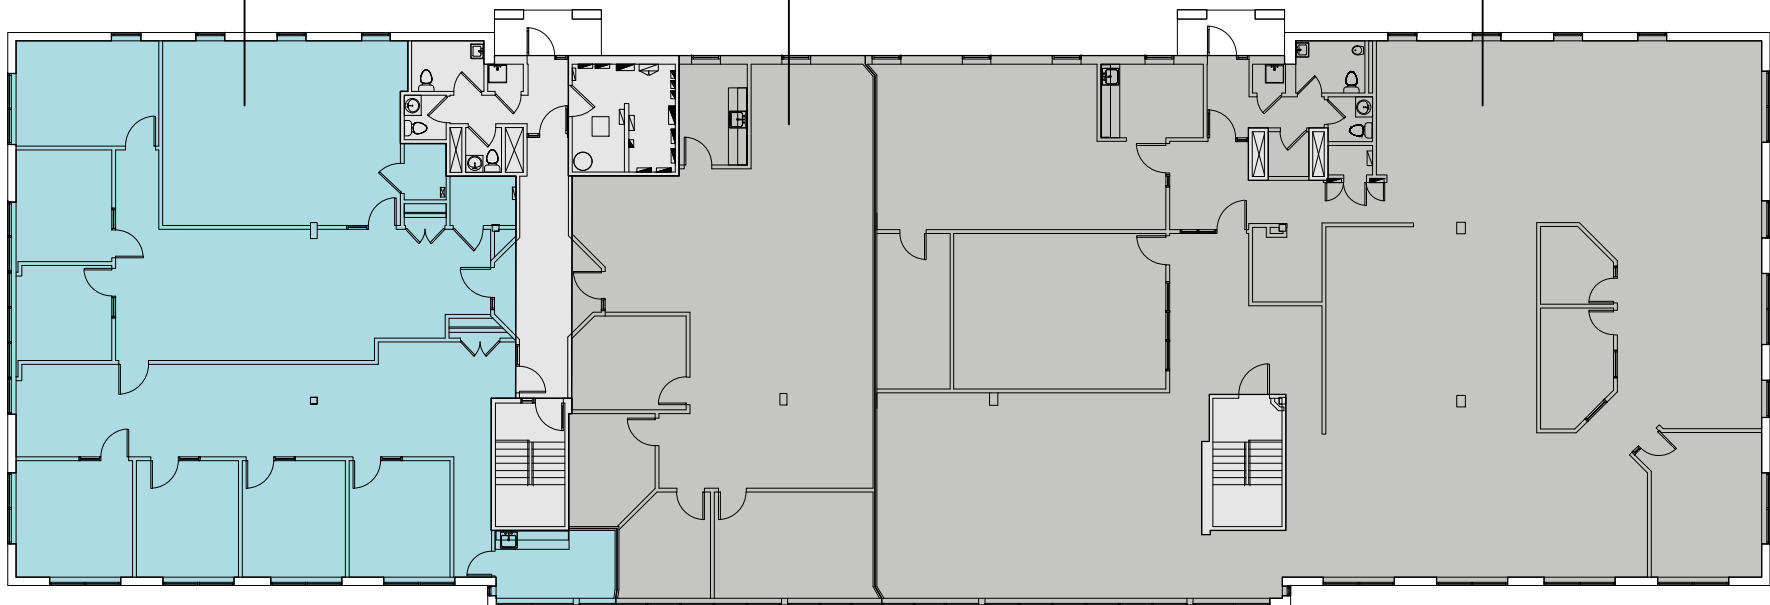

sup. locative:  
3554 pi<sup>2</sup>  
sup. utilisable:  
3353 pi<sup>2</sup>

LOCAL À LOUER  
240

Stationnement

Québec 

Bureaux de la publicité  
des droits

DERMAPURE

rue King Ouest

NIVEAU 2

LOCAL À LOUER  
SUPERFICIE UTILISABLE: 3 353 pi<sup>2</sup>  
SUPERFICIE LOCATIVE: 3 554 pi<sup>2</sup>

3425 KING OUEST - LOCAL 240

ÉCH: 1:200