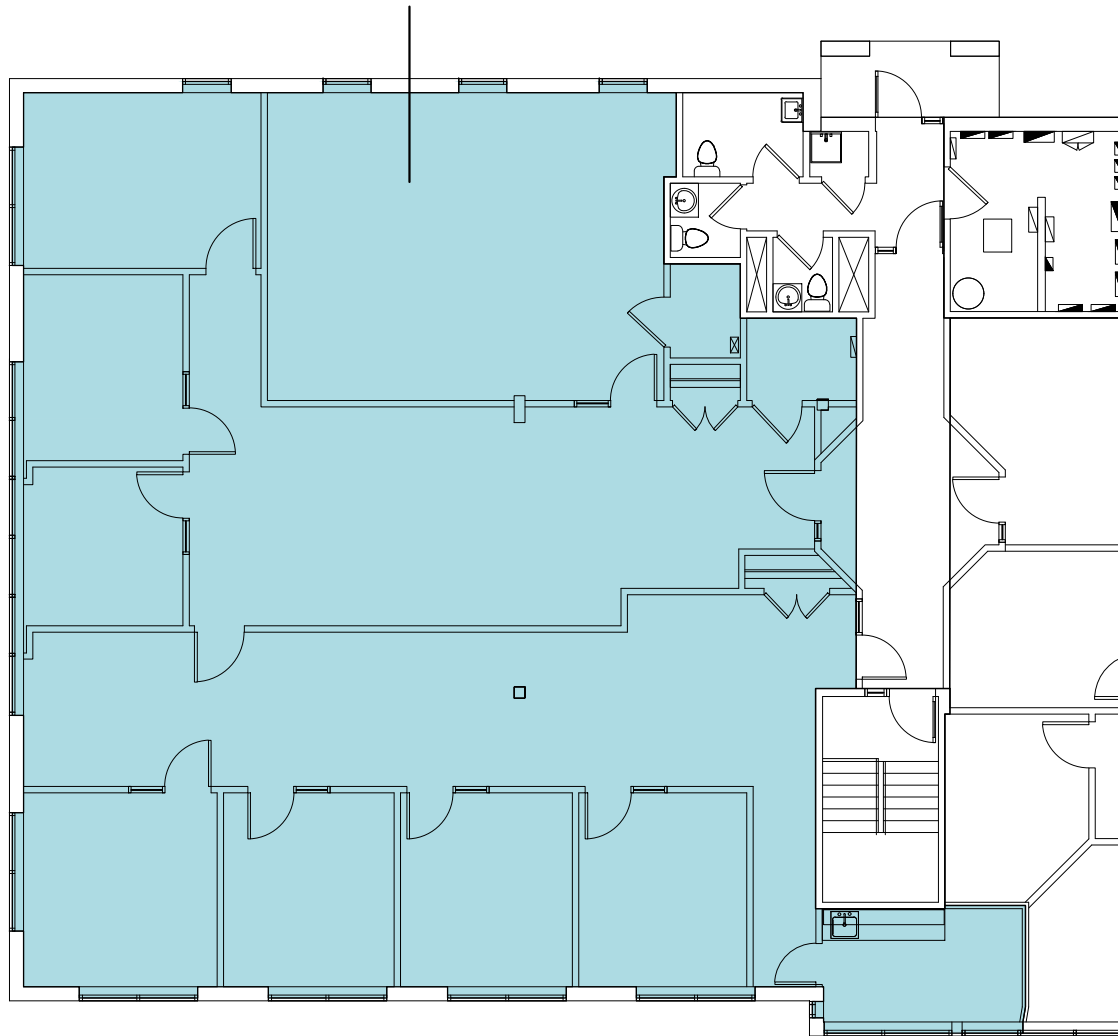

sup. locative:  
3554 pi<sup>2</sup>  
sup. utilisable:  
3353 pi<sup>2</sup>

LOCAL À LOUER  
240

Stationnement

Québec 

Bureaux de la publicité  
des droits

DERMAPURE

rue King Ouest

NIVEAU 2

LOCAL À LOUER  
SUPERFICIE UTILISABLE: 3 353 pi<sup>2</sup>  
SUPERFICIE LOCATIVE: 3 554 pi<sup>2</sup>

3425 KING OUEST - LOCAL 240

ÉCH: 1:200