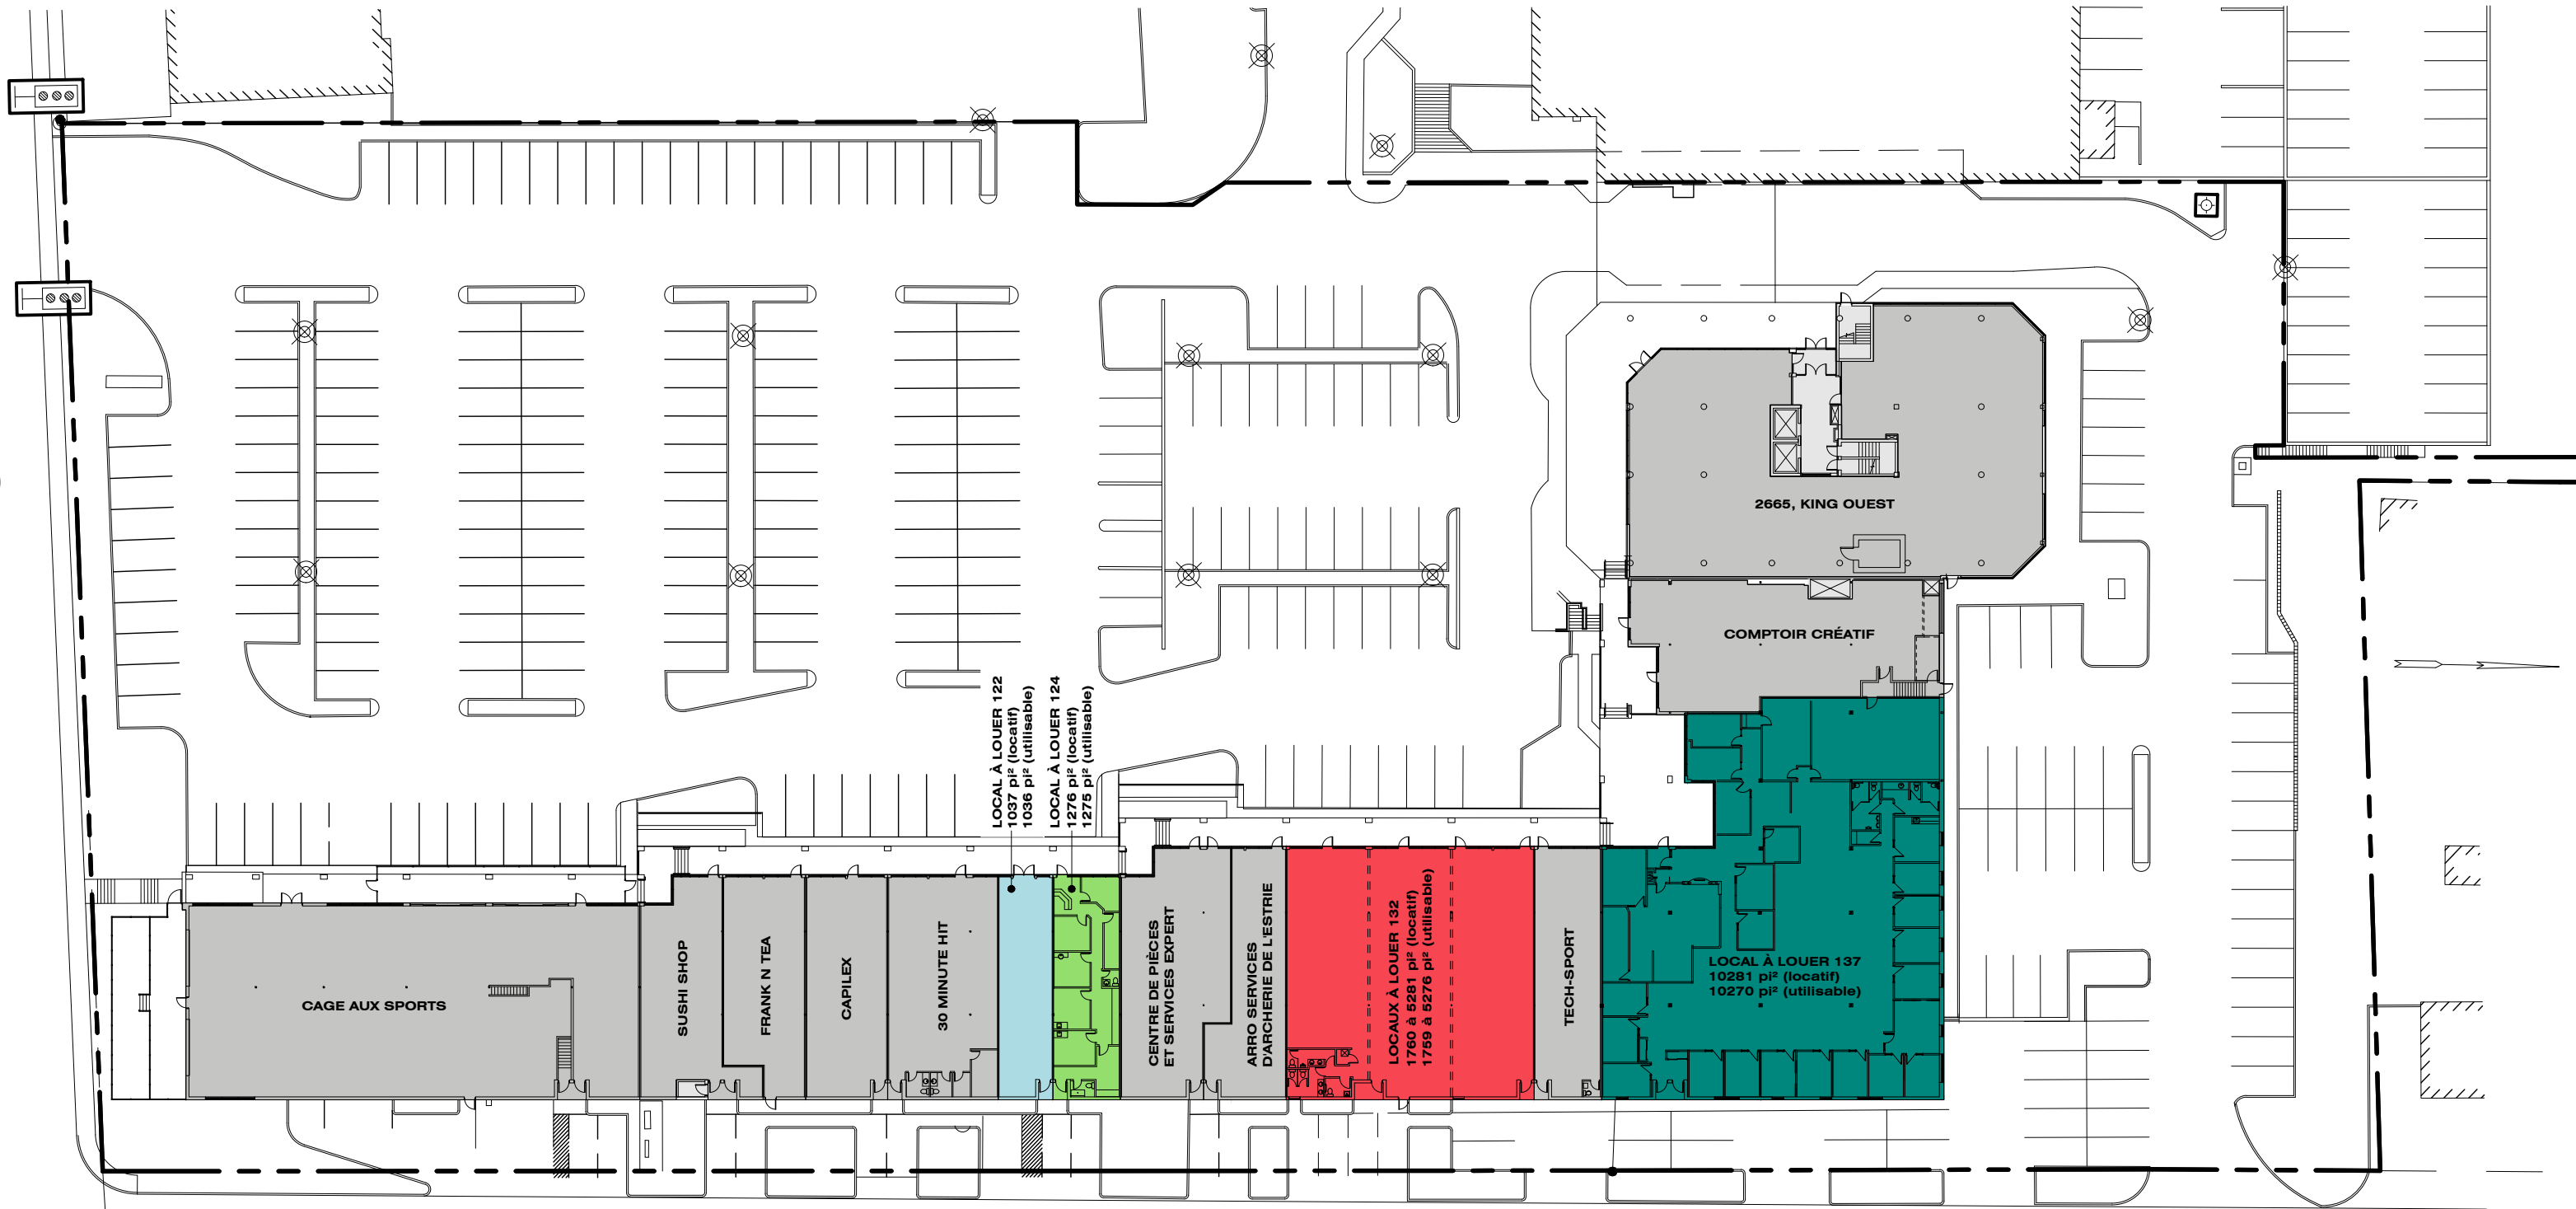

rue King Ouest

LOCAL À LOUER 122
1037 pi² (locatif)
1036 pi² (utilisable)

LOCAL À LOUER 124
1276 pi² (locatif)
1275 pi² (utilisable)

LOCALS À LOUER 132
1760 à 5281 pi² (locatif)
1759 à 5276 pi² (utilisable)

LOCAL À LOUER 137
10281 pi² (locatif)
10270 pi² (utilisable)

rue Wilson

SUPERFICIE LOCATIVE:
1760 à 5281 pi²
SUPERFICIE UTILISABLE:
1759 à 5276 pi²
LOCAUX À LOUER
132

LOCAL 132
ÉCH: 1:100