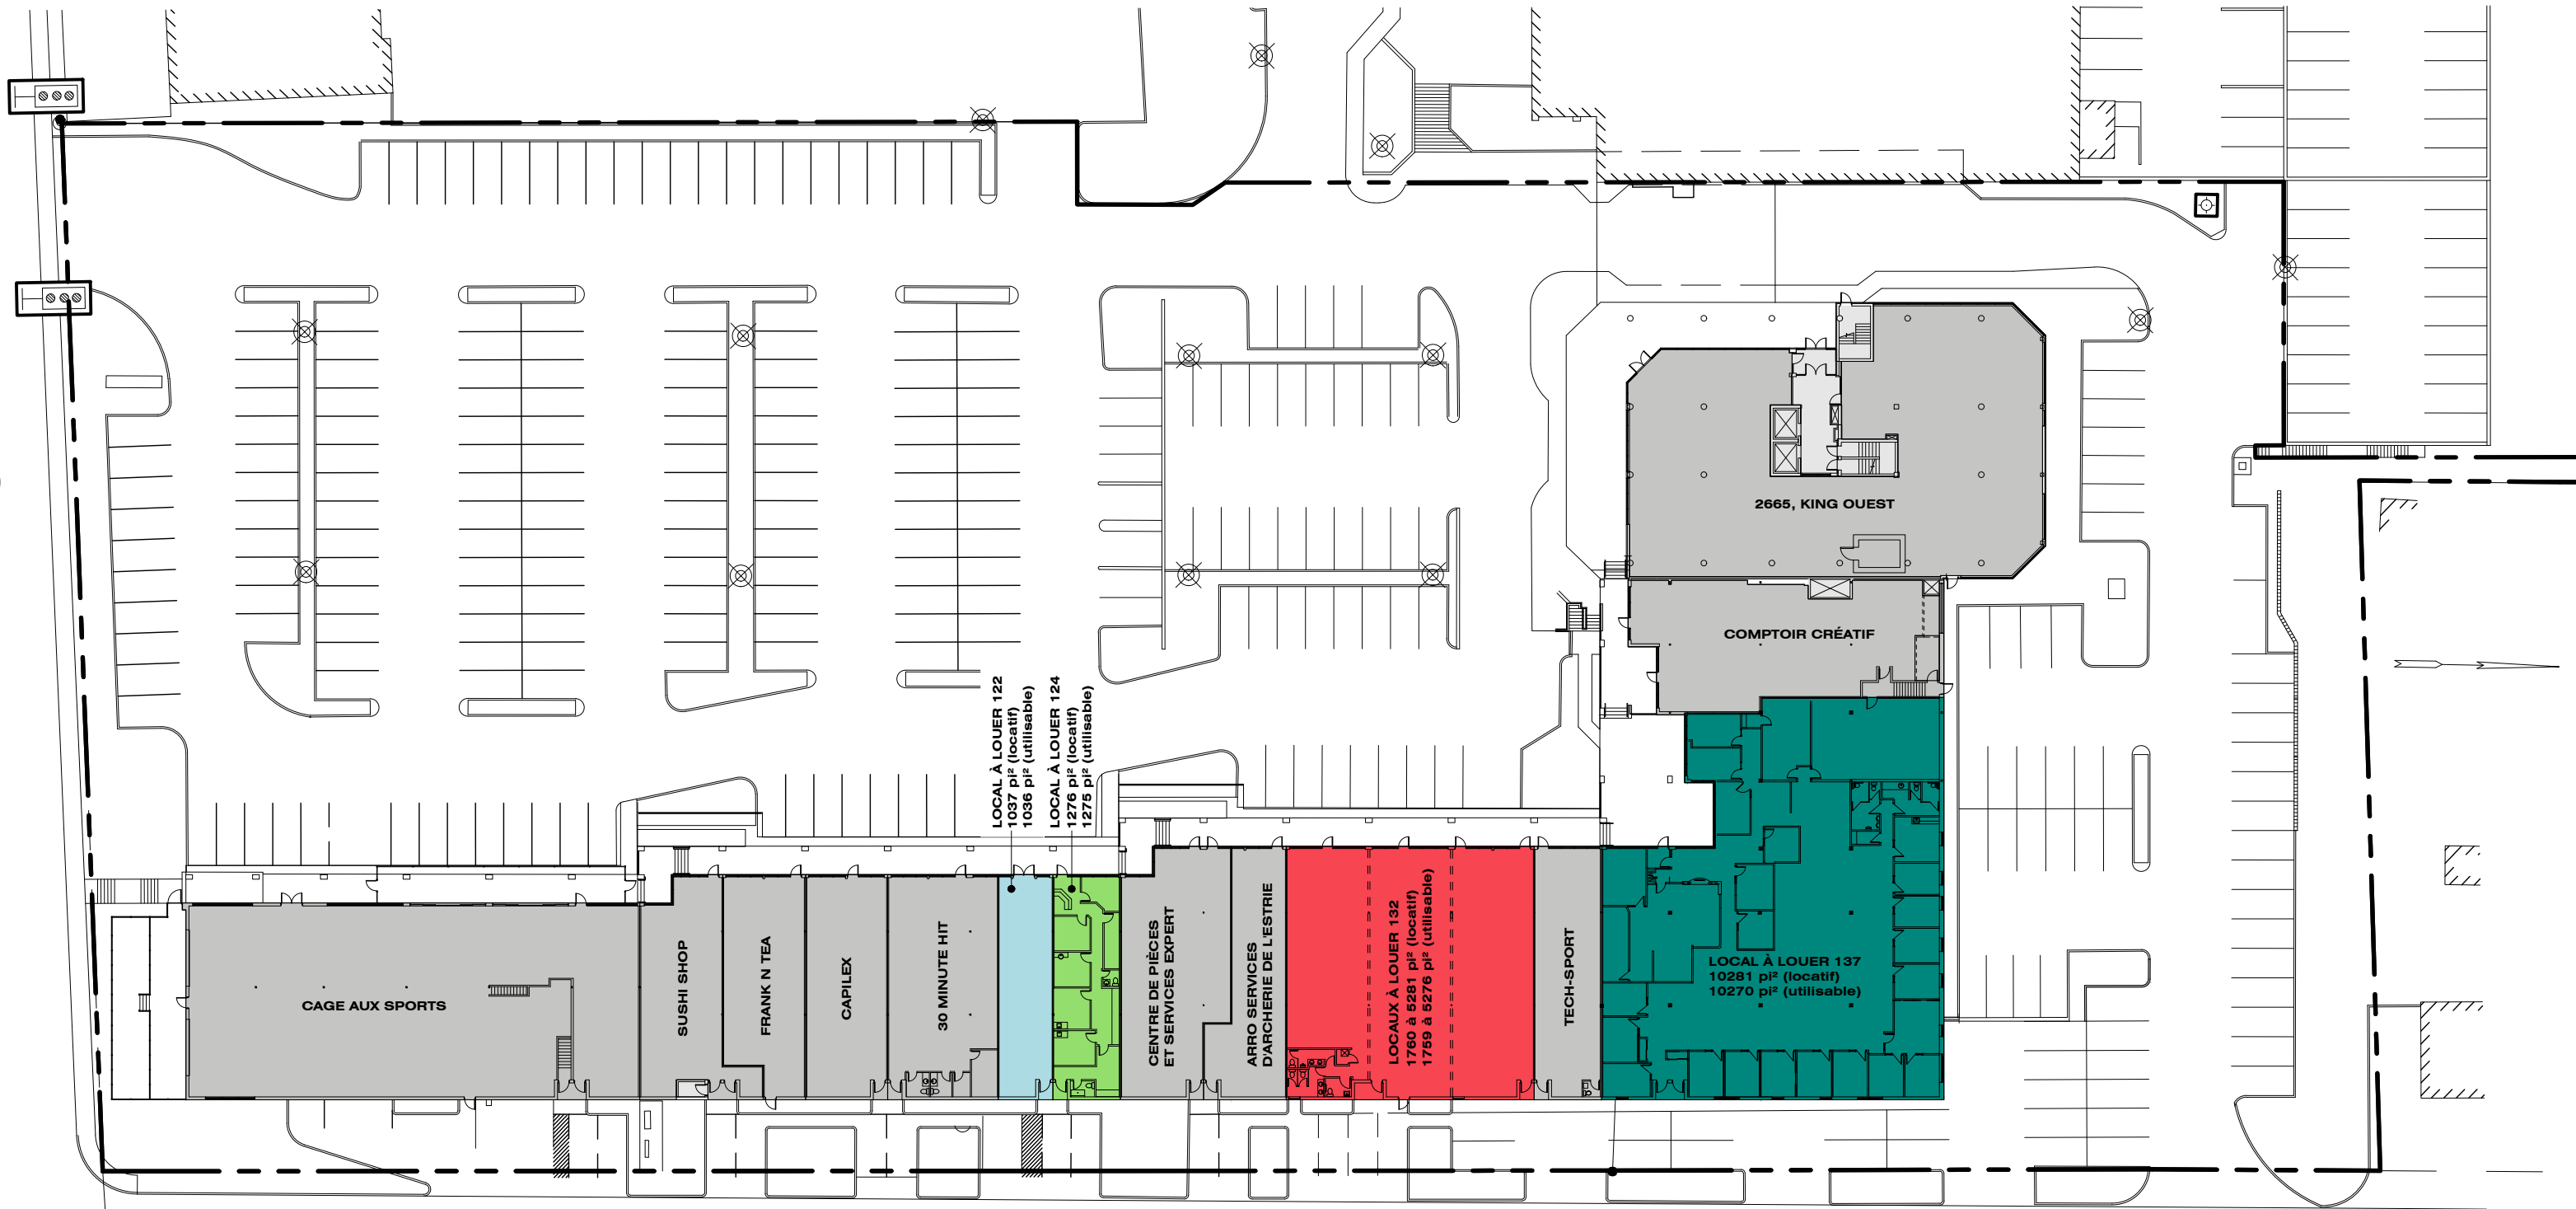

rue King Ouest

rue Wilson

**SUPERFICIE LOCATIVE:**  
**1276 pi<sup>2</sup>**  
**SUPERFICIE UTILISABLE:**  
**1275 pi<sup>2</sup>**  
**LOCAL À LOUER**  
**124**

LOCAL 124  
ÉCH: 1:100