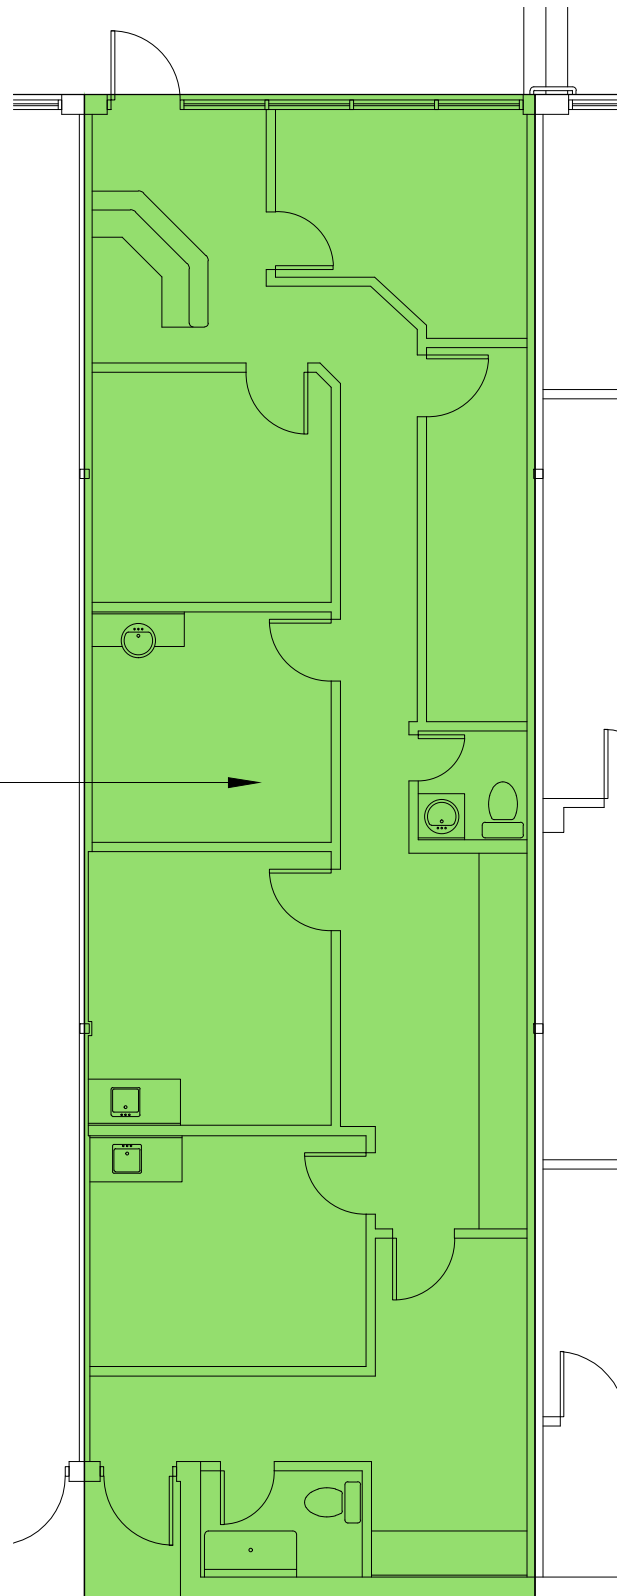

rue King Ouest

rue Wilson

**SUPERFICIE LOCATIVE:**  
**1276 pi<sup>2</sup>**  
**SUPERFICIE UTILISABLE:**  
**1275 pi<sup>2</sup>**  
**LOCAL À LOUER**  
**124**

LOCAL 124  
ÉCH: 1:100