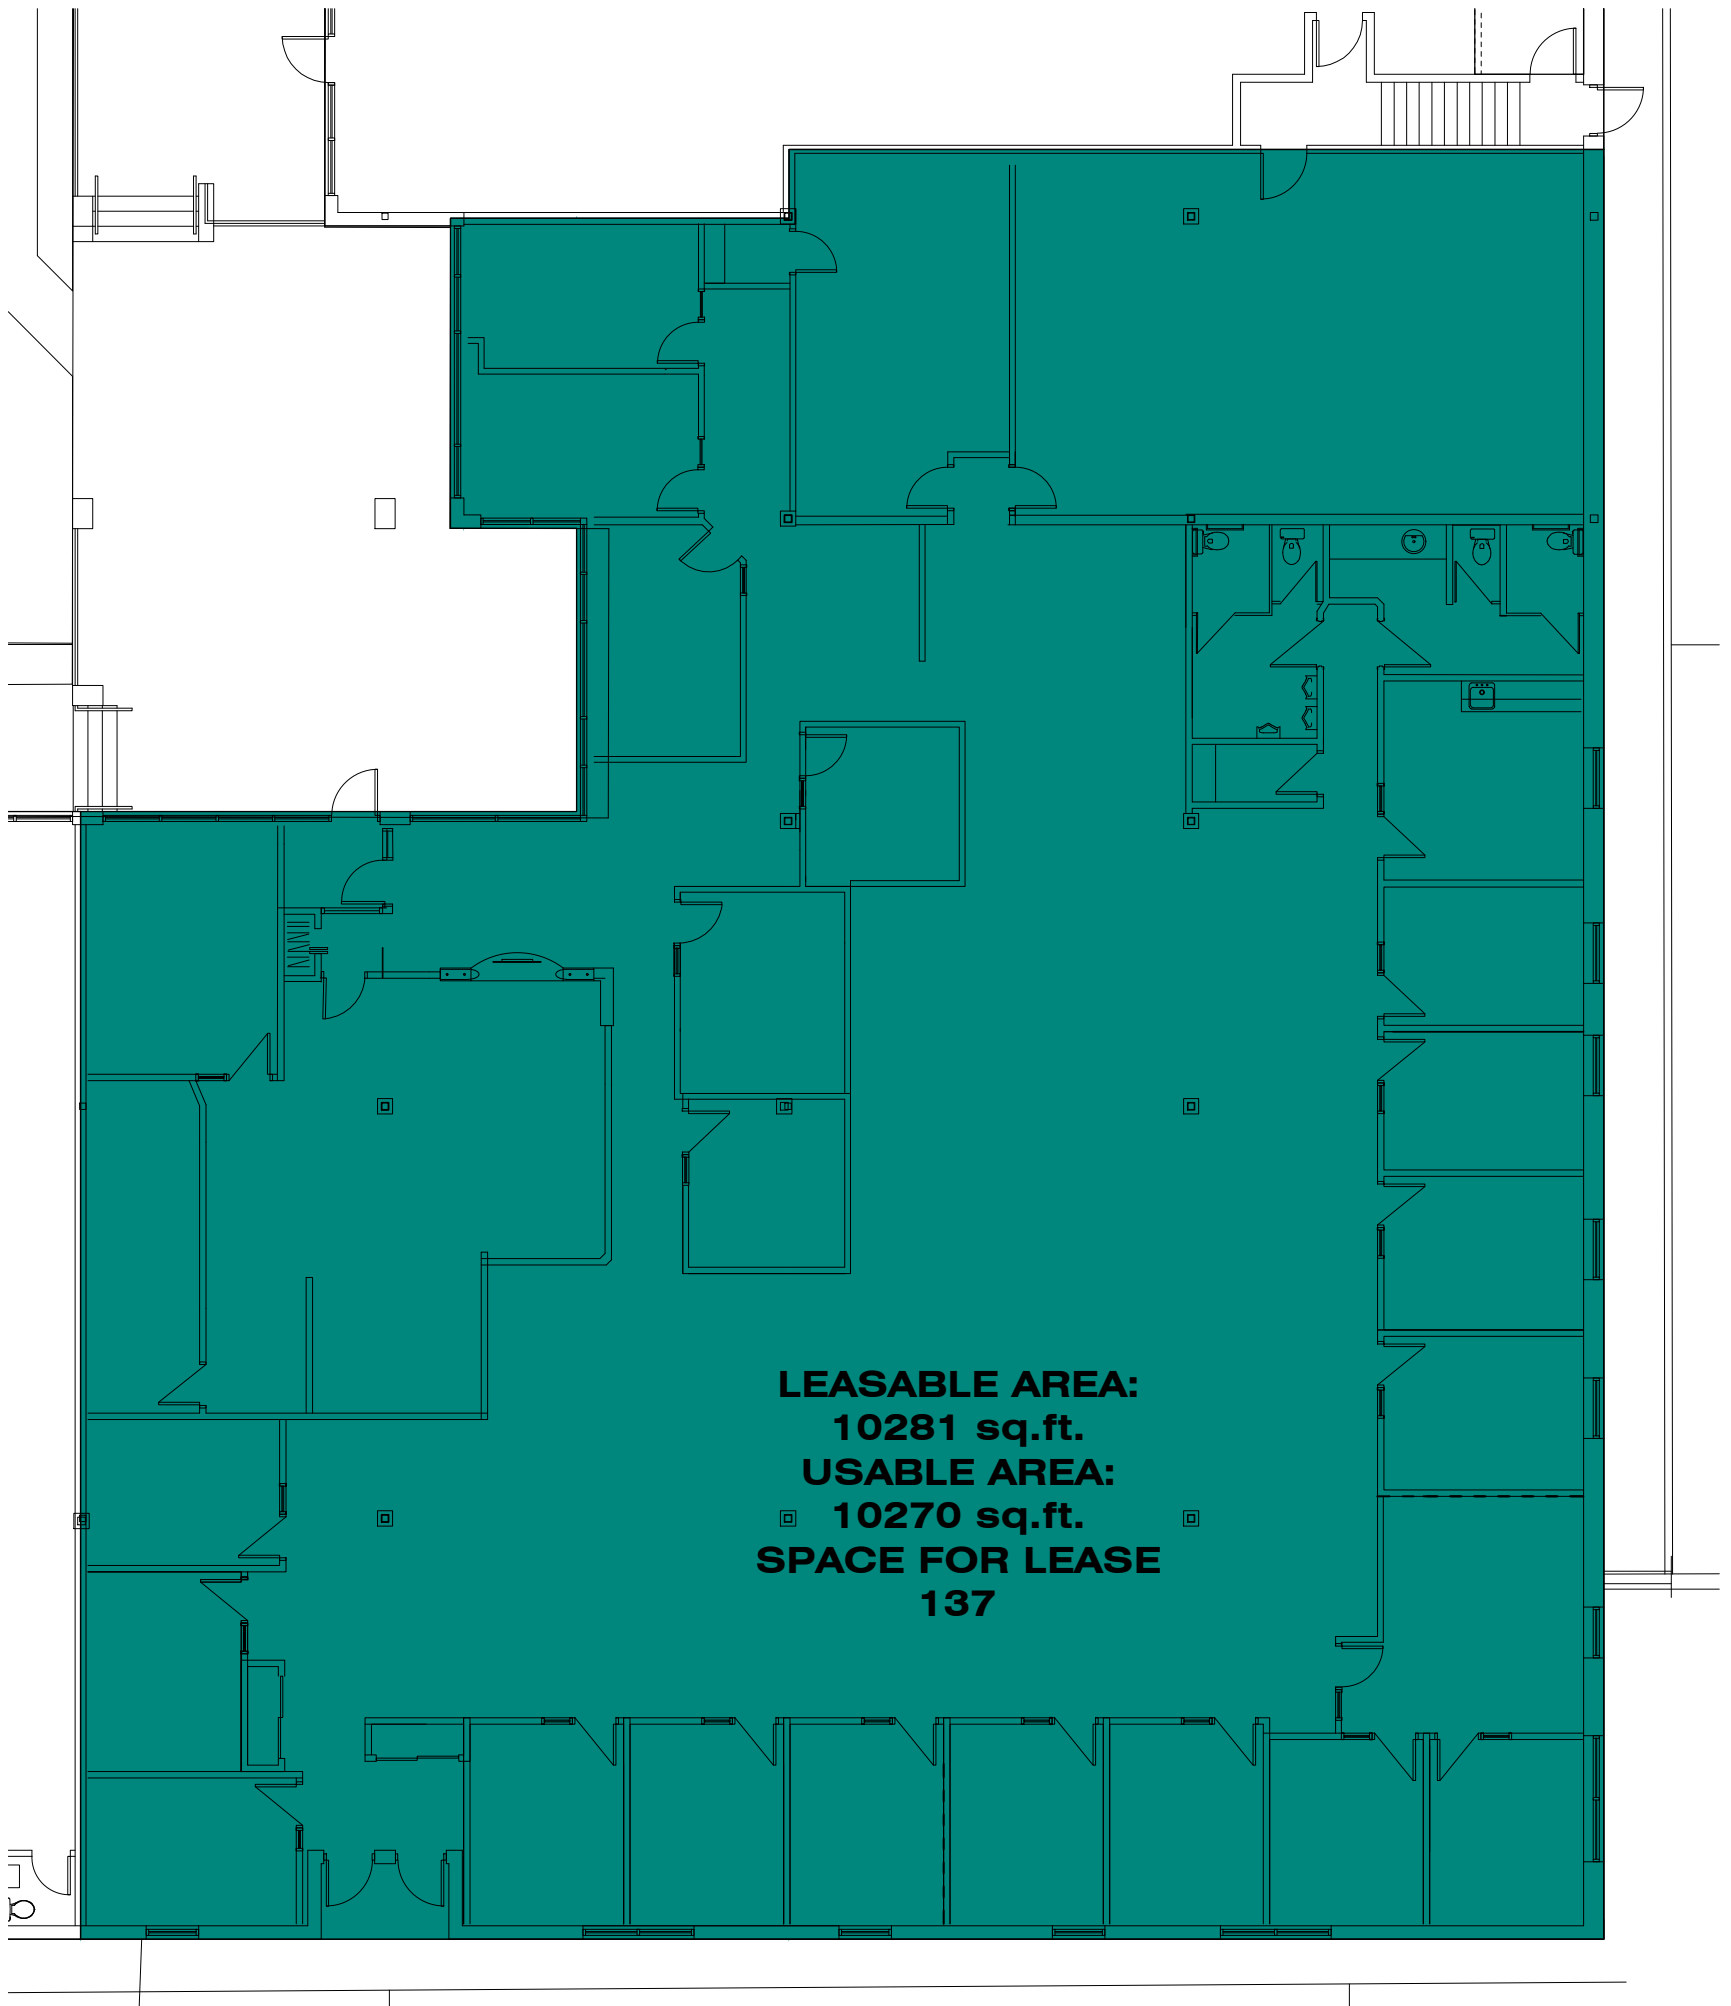

King Street West

LOCAL 137

ÉCH: 1:100