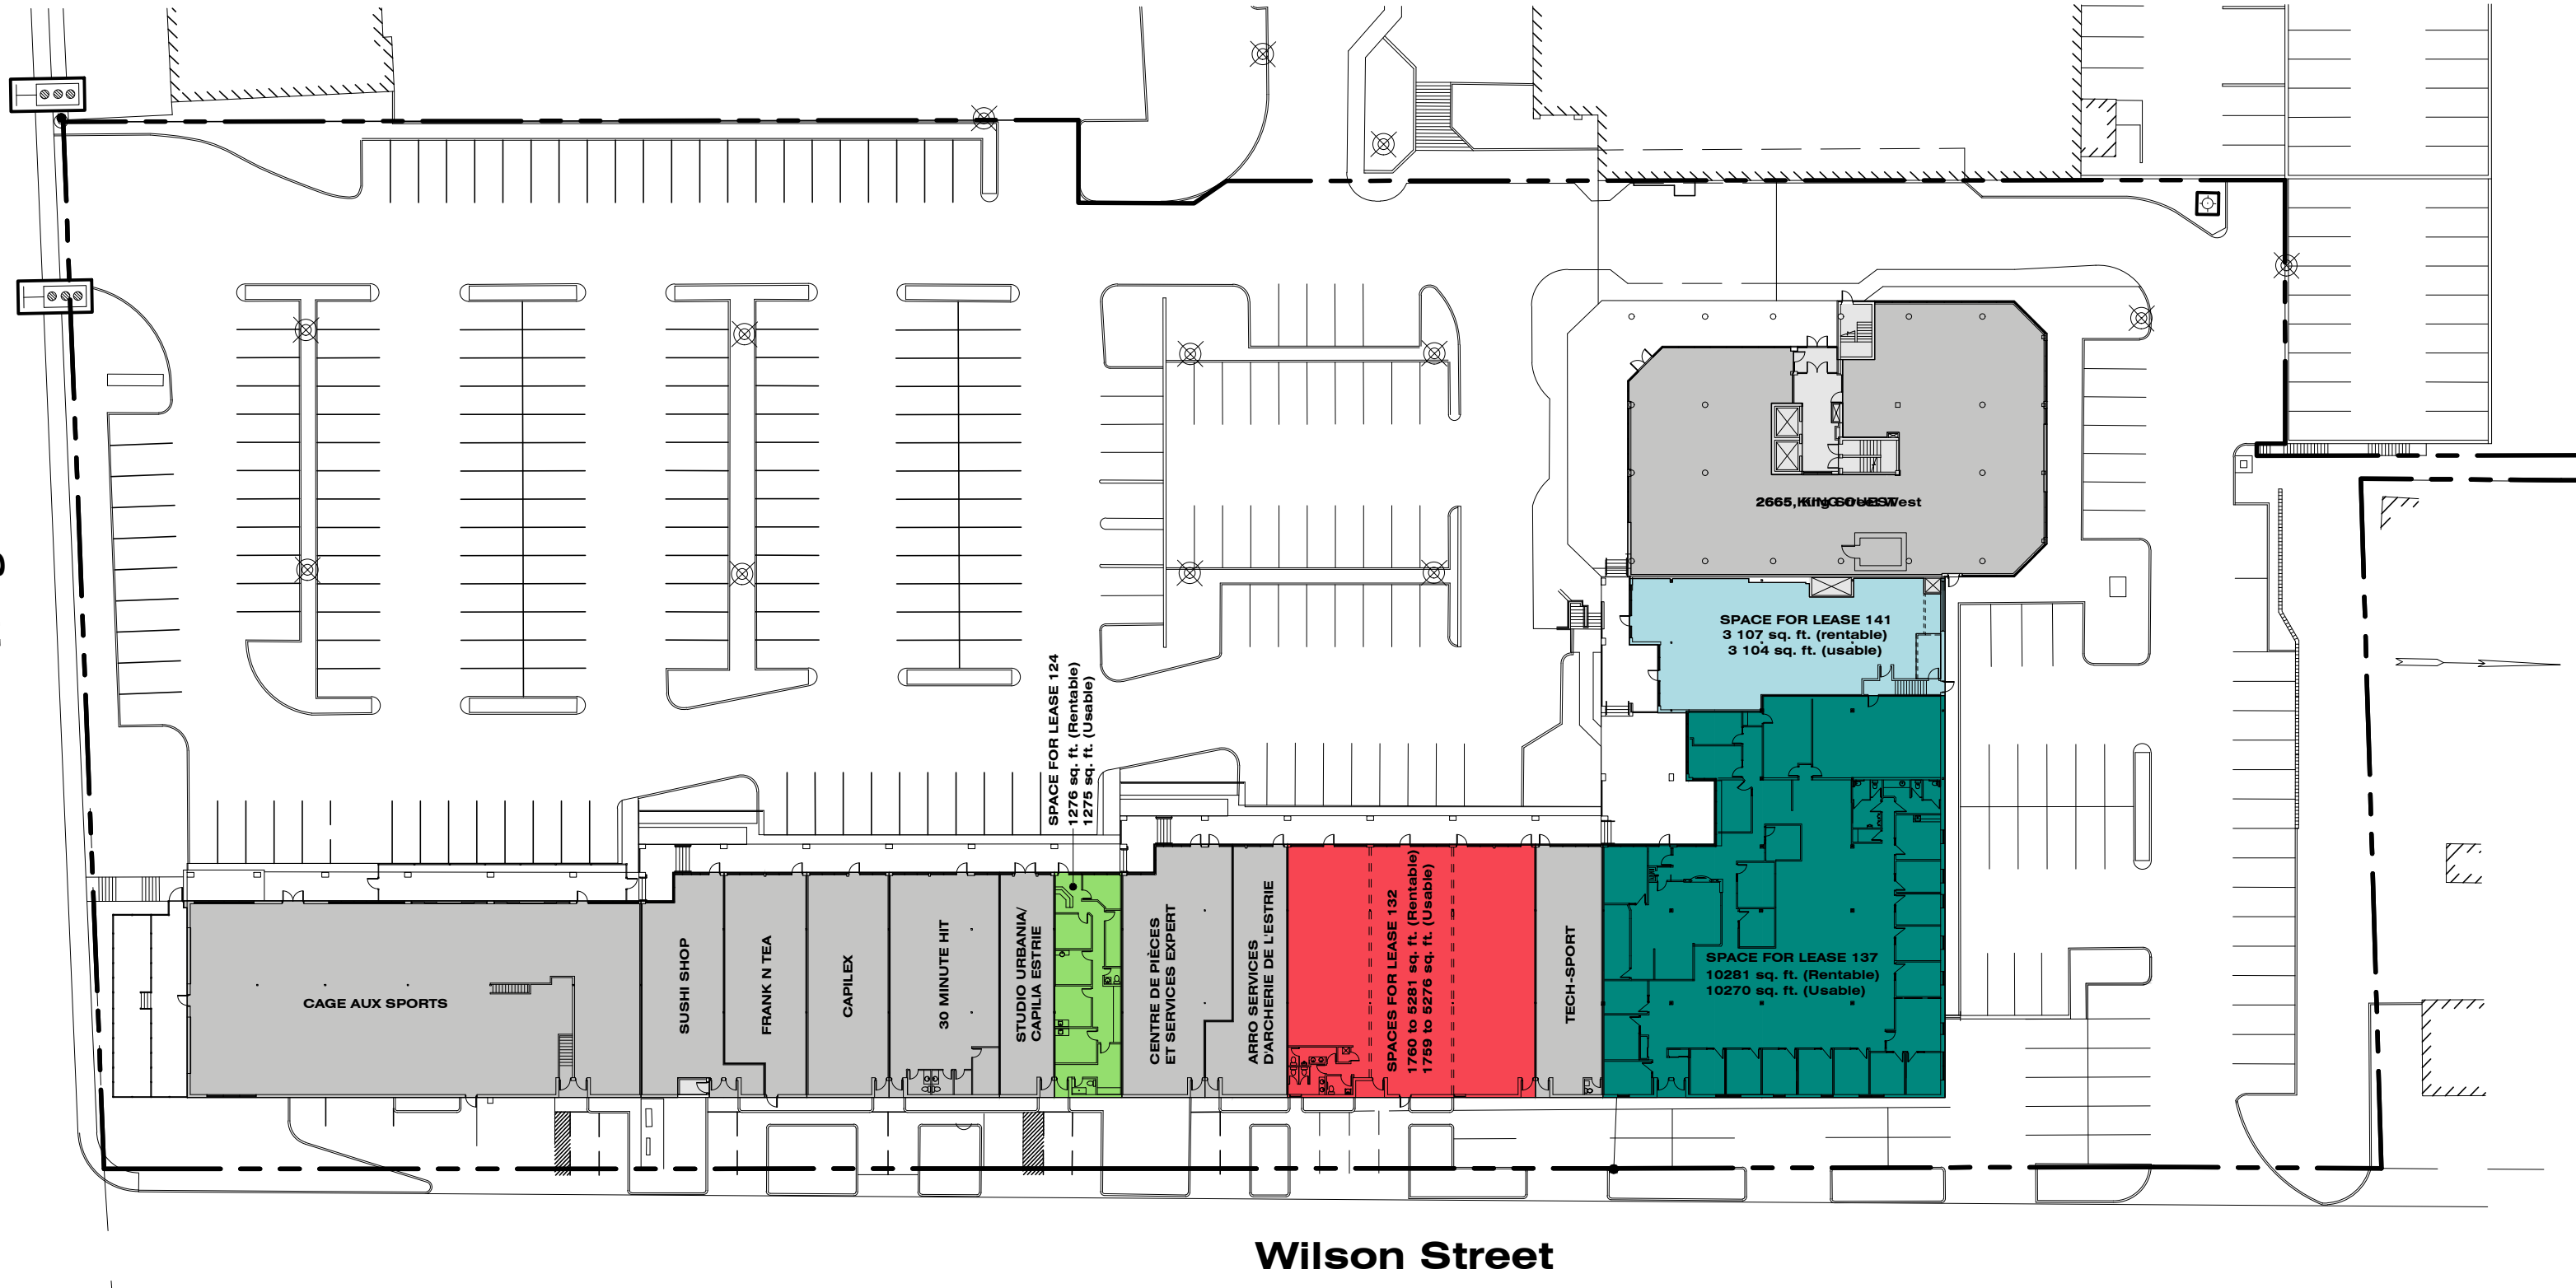

King Street West

LOCAL 137

ÉCH: 1:100