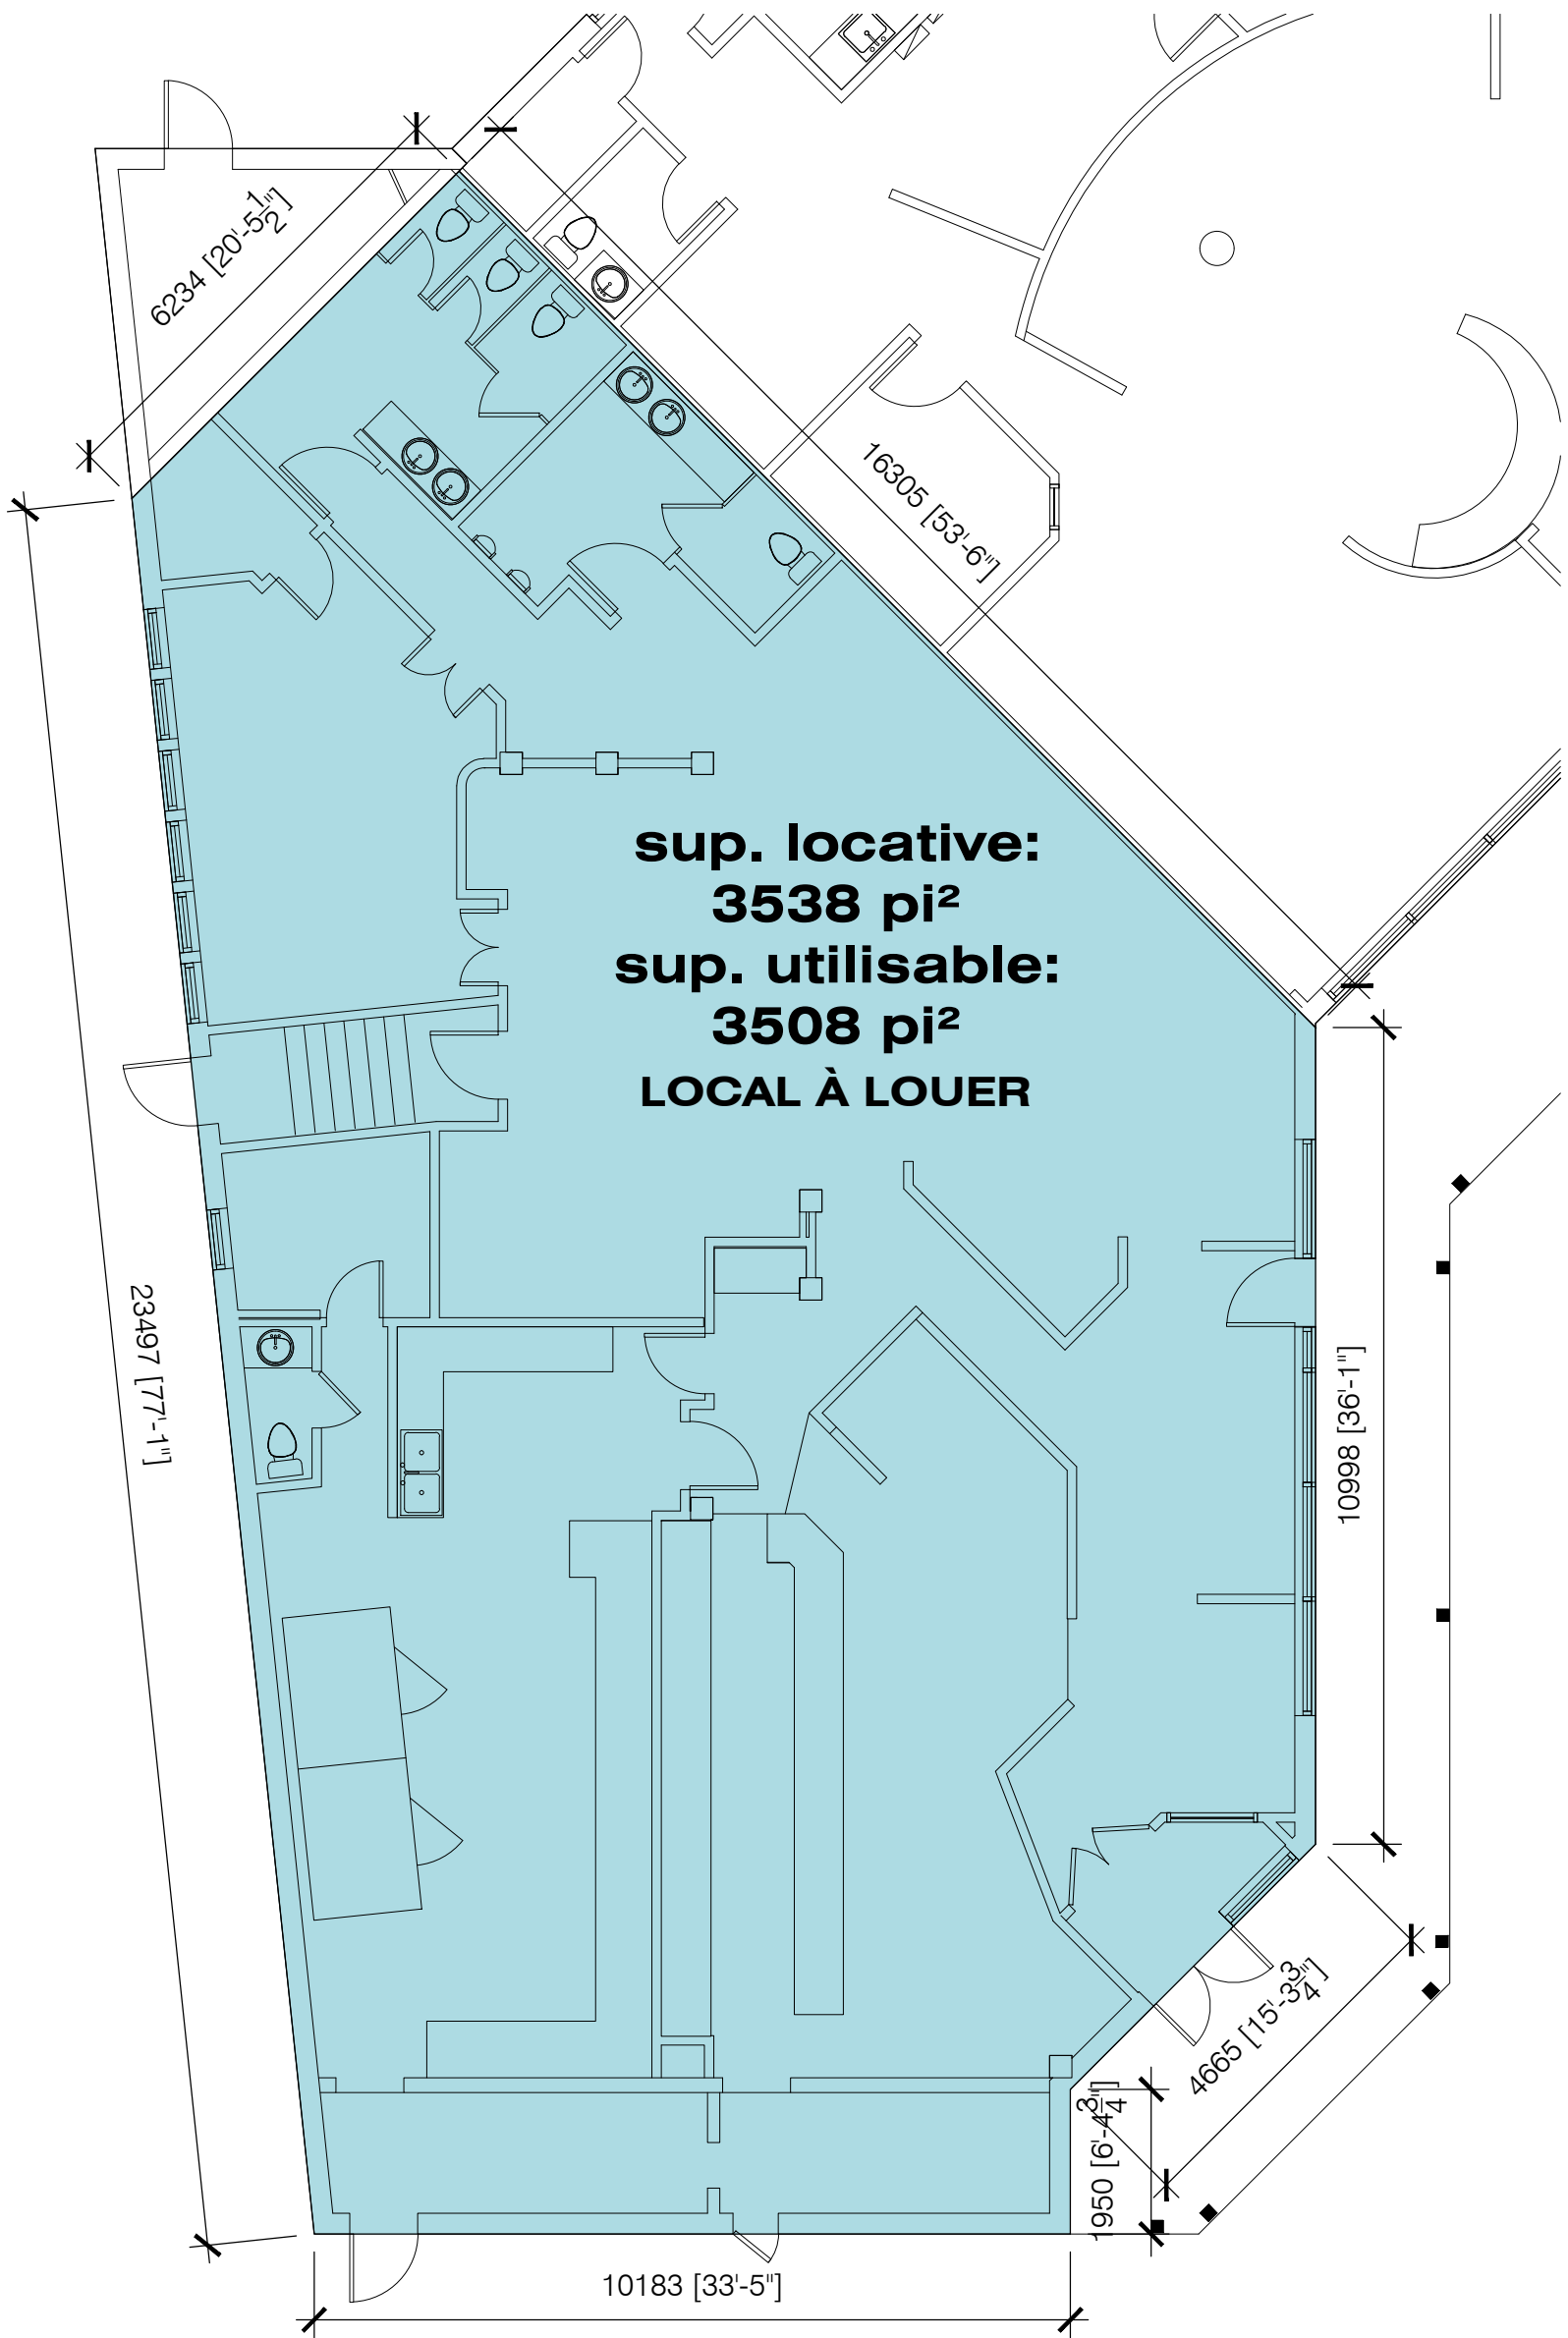

Stationnement

rue King Ouest

Stationnement

Boulevard Lionel-Groulx

NIVEAU 1

PLAN - LOCAL 2765 KING OUEST
 ÉCH: 1:100