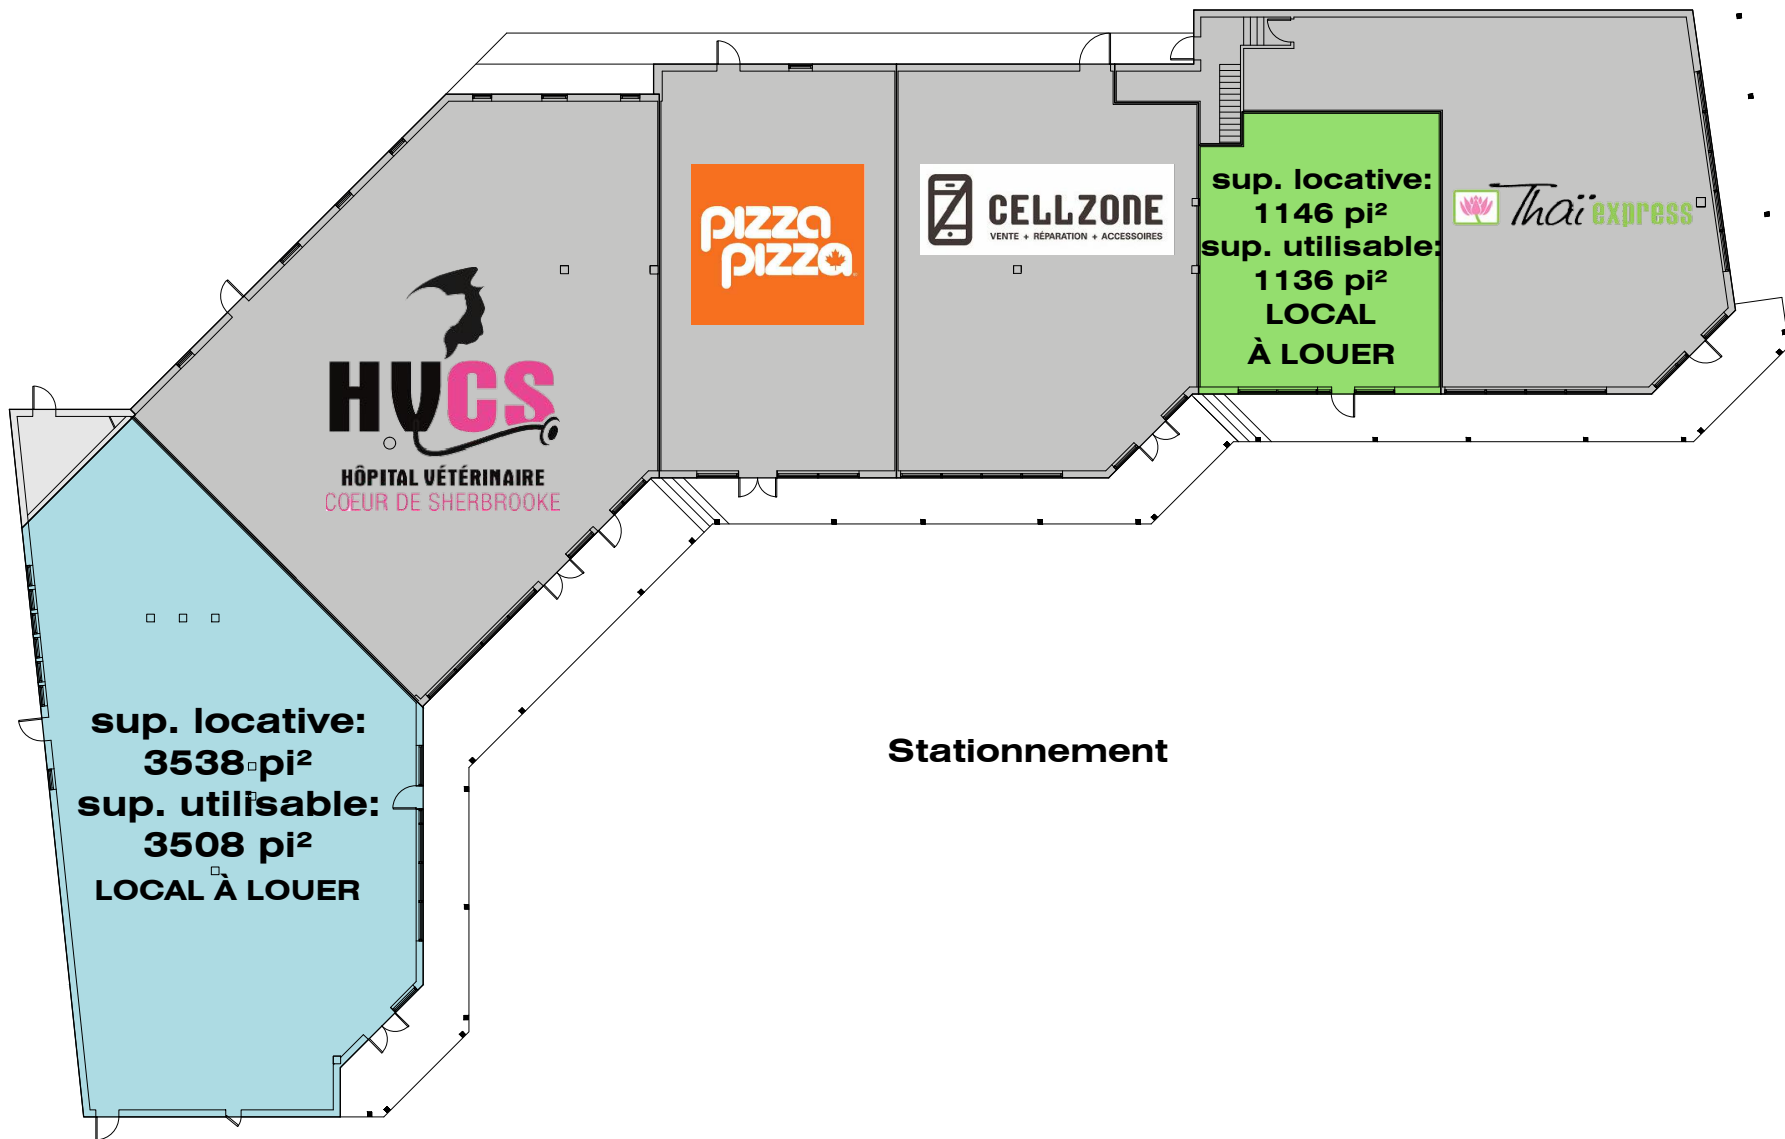

Stationnement

rue King Ouest

Stationnement

Boulevard Lionel-Groulx

NIVEAU 1

PLAN - LOCAL 2765 KING OUEST
 ÉCH: 1:100