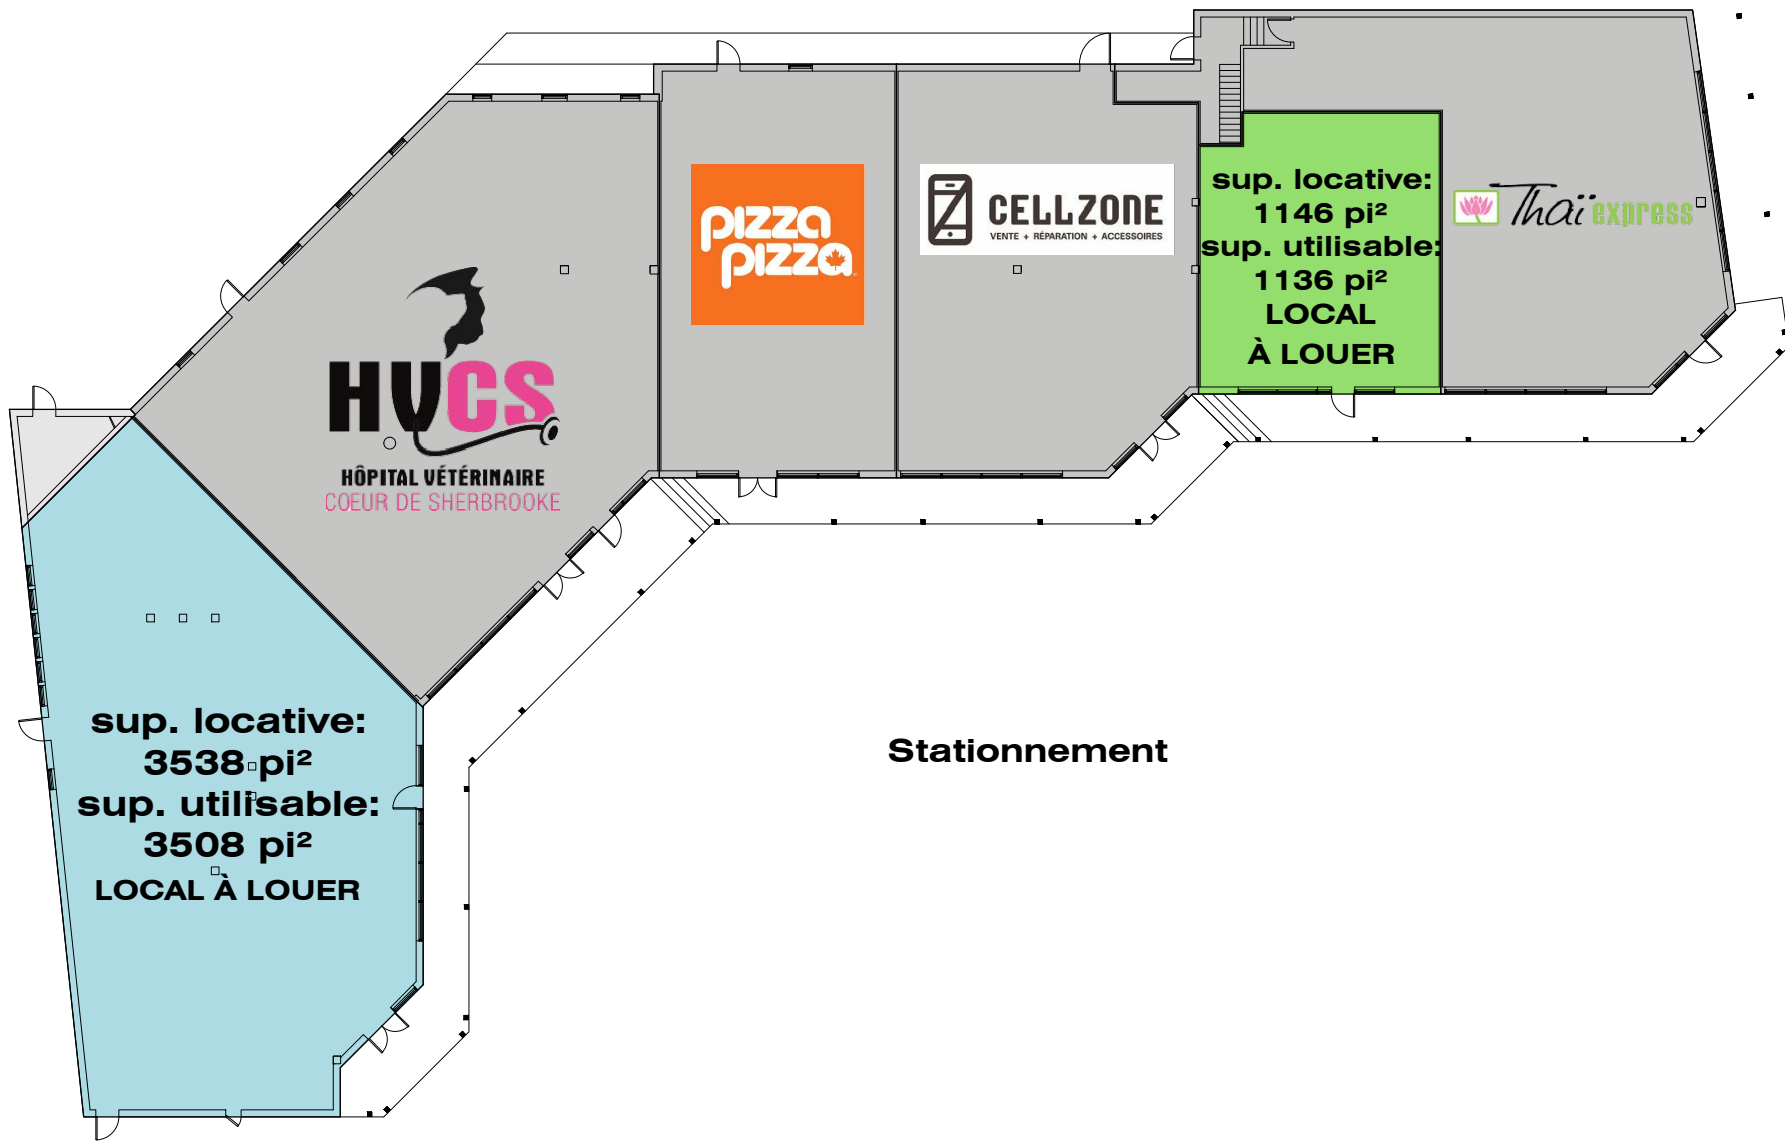

Stationnement

rue King Ouest

Stationnement

Boulevard Lionel-Groulx

NIVEAU 1

PLAN - LOCAL 2747 KING OUEST

ÉCH: 1:100