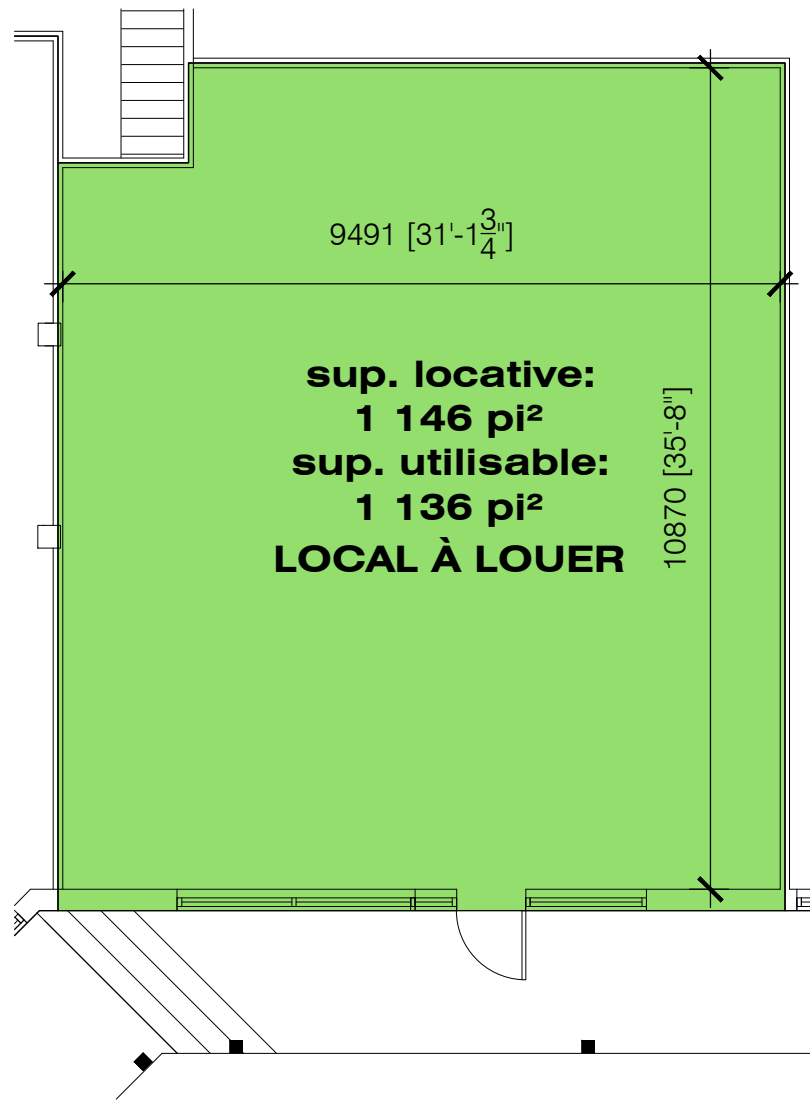

Stationnement

rue King Ouest

Stationnement

Boulevard Lionel-Groulx

NIVEAU 1

PLAN - LOCAL 2747 KING OUEST

ÉCH: 1:100