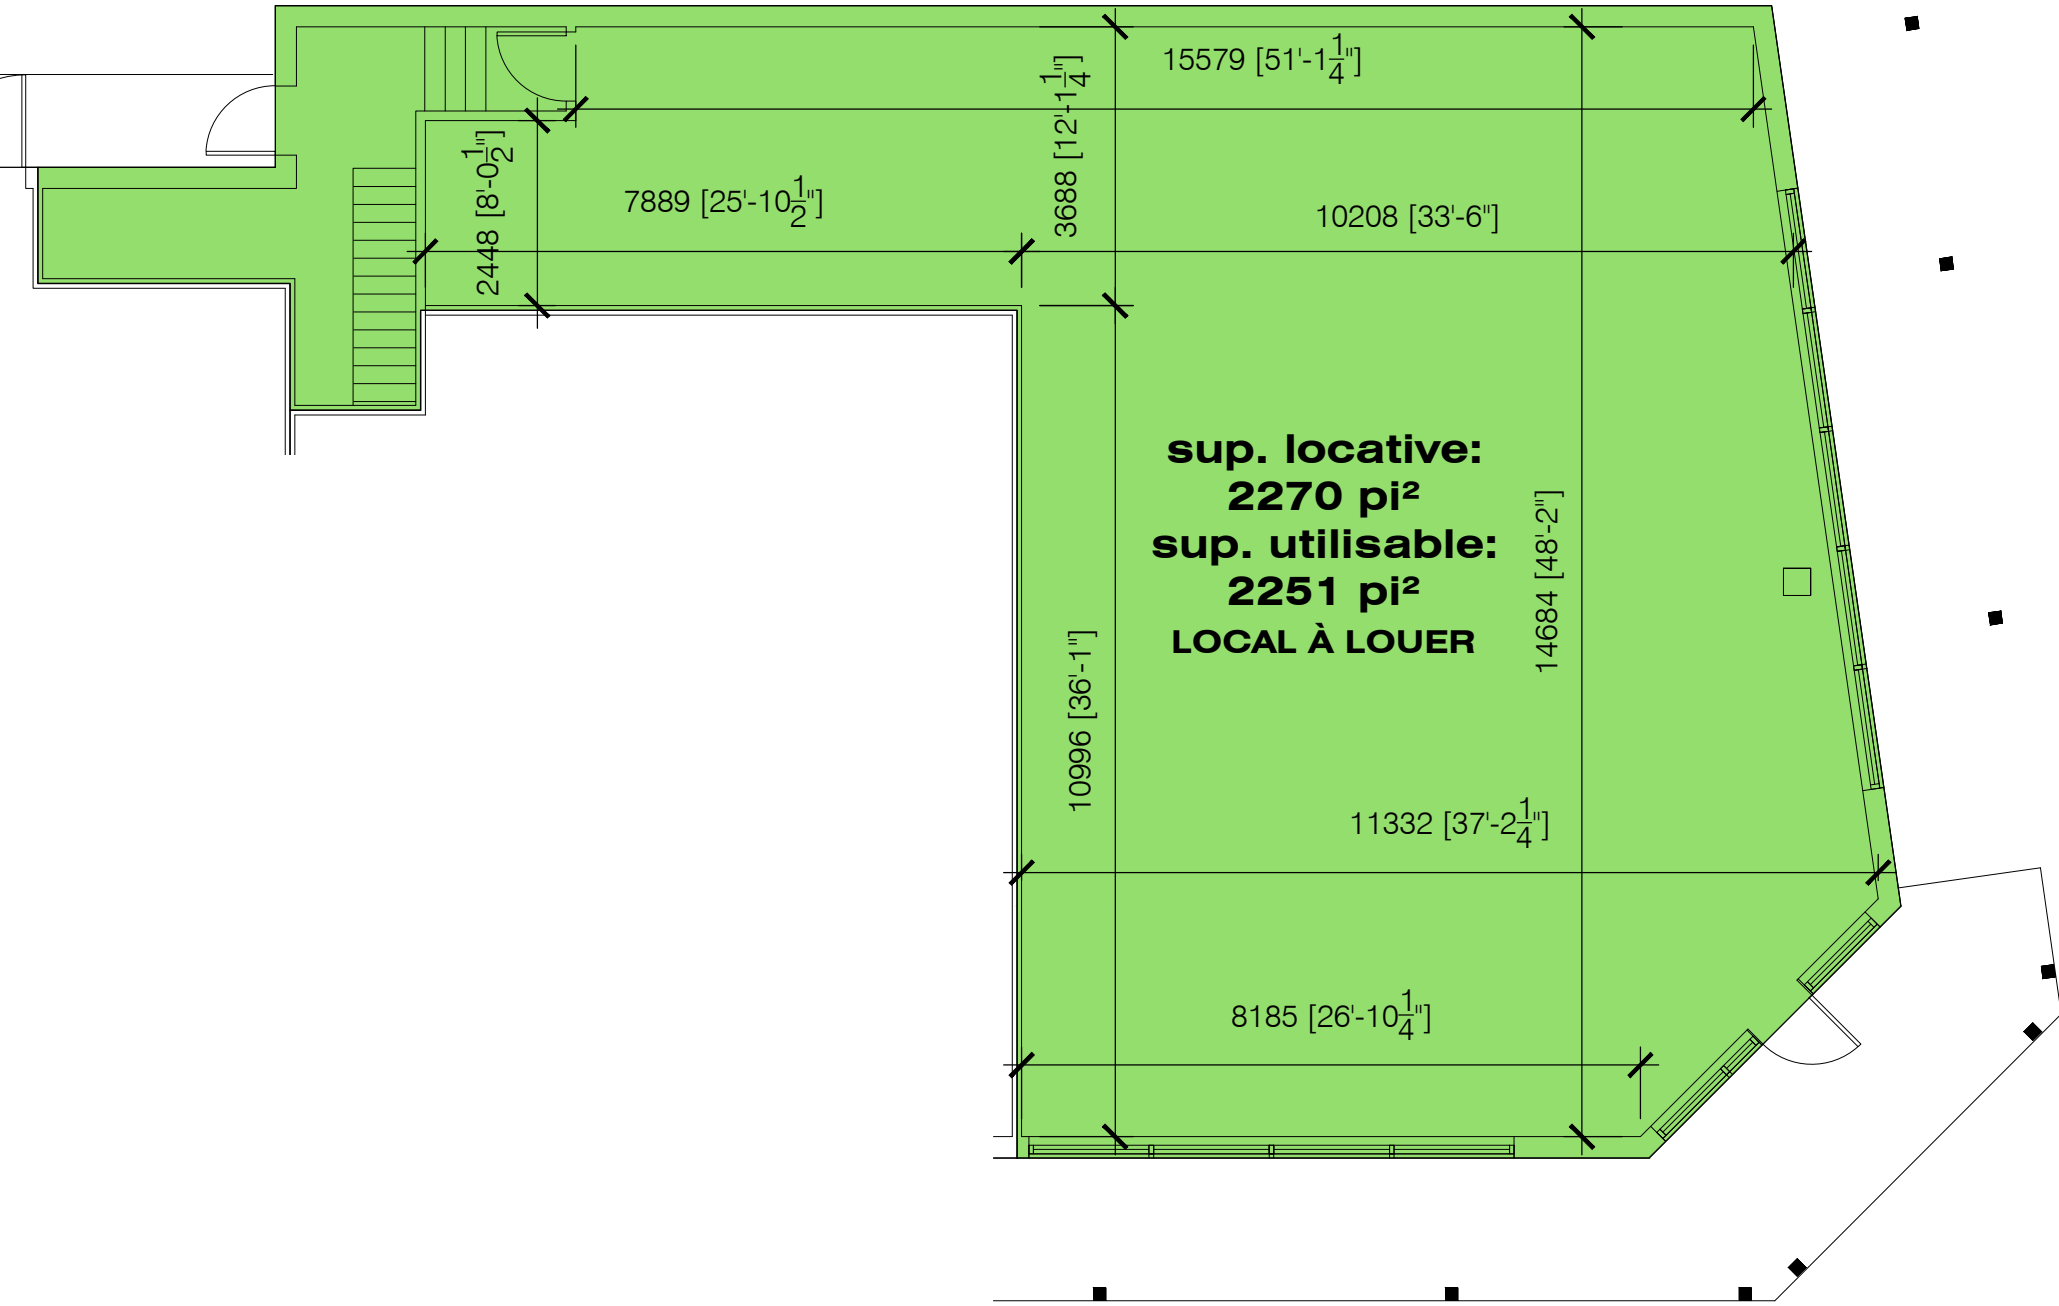

Stationnement

rue King Ouest

Stationnement

Stationnement

Boulevard Lionel-Groulx

NIVEAU 1

PLAN DU NIVEAU 1 - LOCAL 2745 KING OUEST
 ÉCH: 1:100

PLAN DU NIVEAU 0 - LOCAL 2745 KING OUEST

ÉCH: 1:100