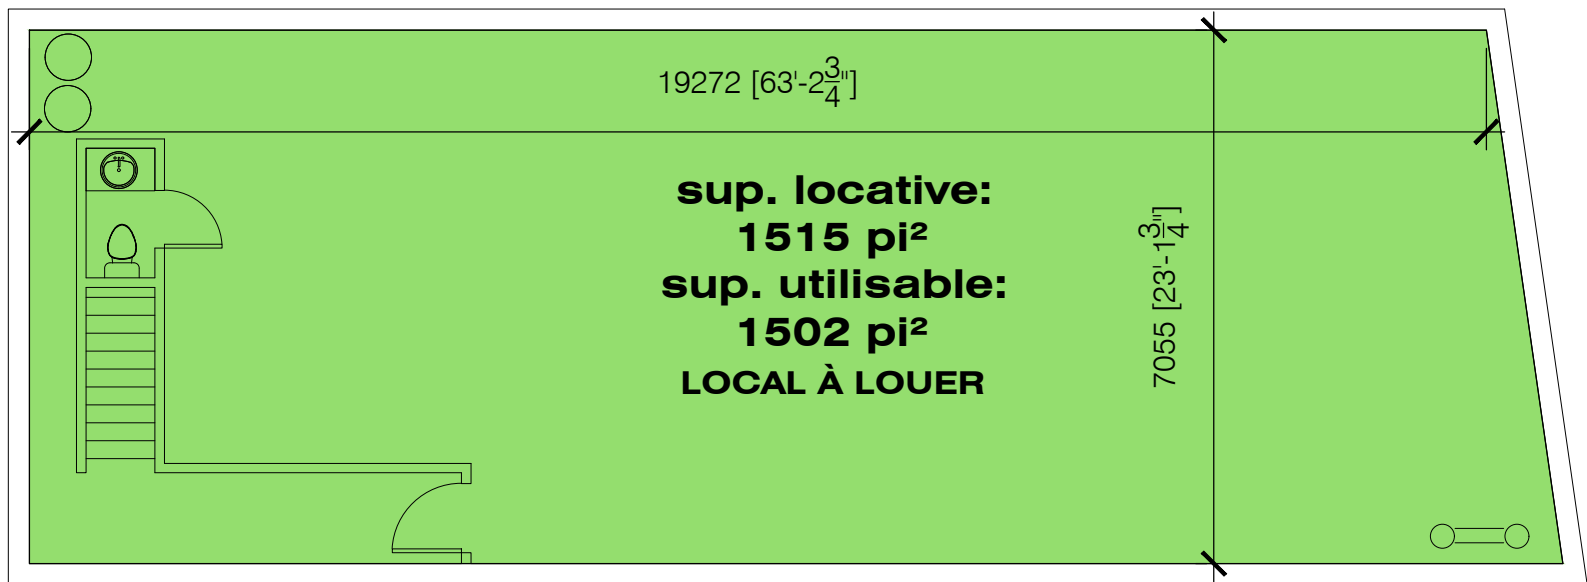

Stationnement

rue King Ouest

Stationnement

Stationnement

Boulevard Lionel-Groulx

NIVEAU 1

PLAN DU NIVEAU 1 - LOCAL 2745 KING OUEST
 ÉCH: 1:100

PLAN DU NIVEAU 0 - LOCAL 2745 KING OUEST

ÉCH: 1:100