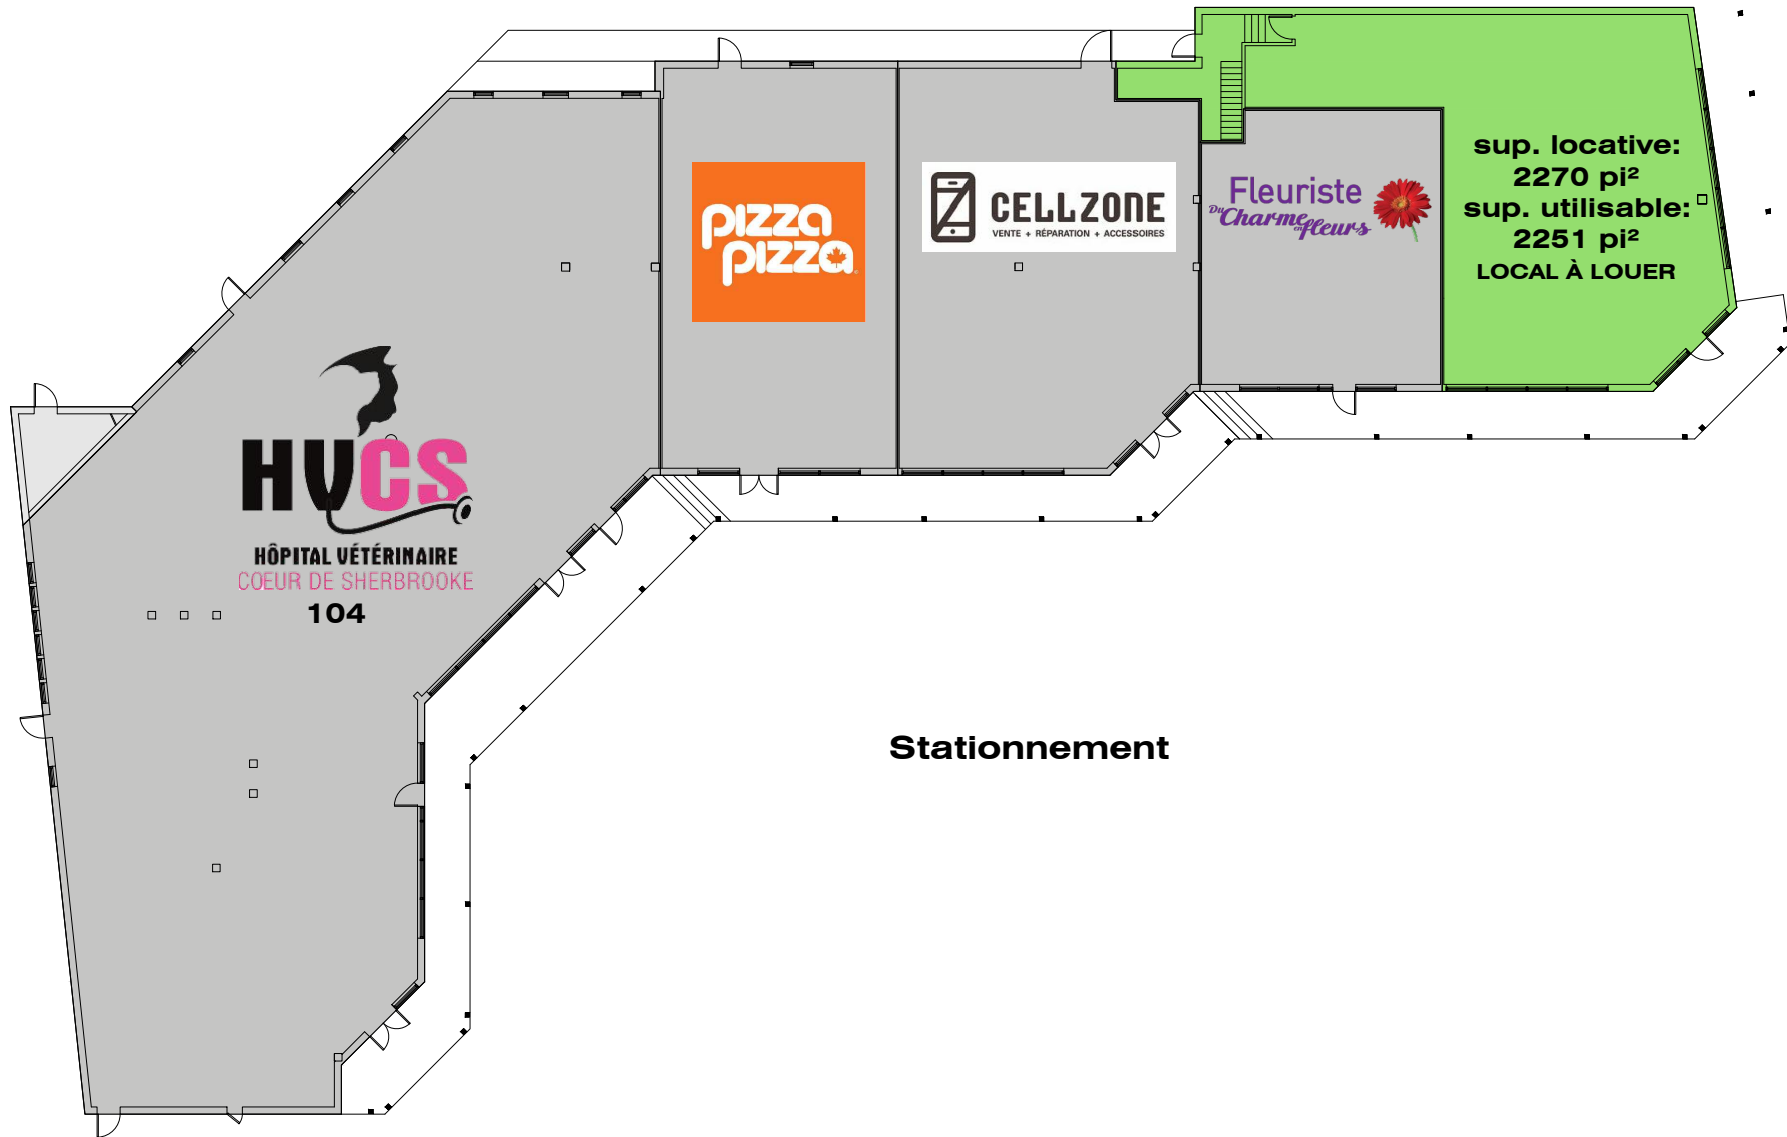

Stationnement

rue King Ouest

Stationnement

Stationnement

Boulevard Lionel-Groulx

NIVEAU 1

PLAN DU NIVEAU 1 - LOCAL 2745 KING OUEST
 ÉCH: 1:100

PLAN DU NIVEAU 0 - LOCAL 2745 KING OUEST

ÉCH: 1:100