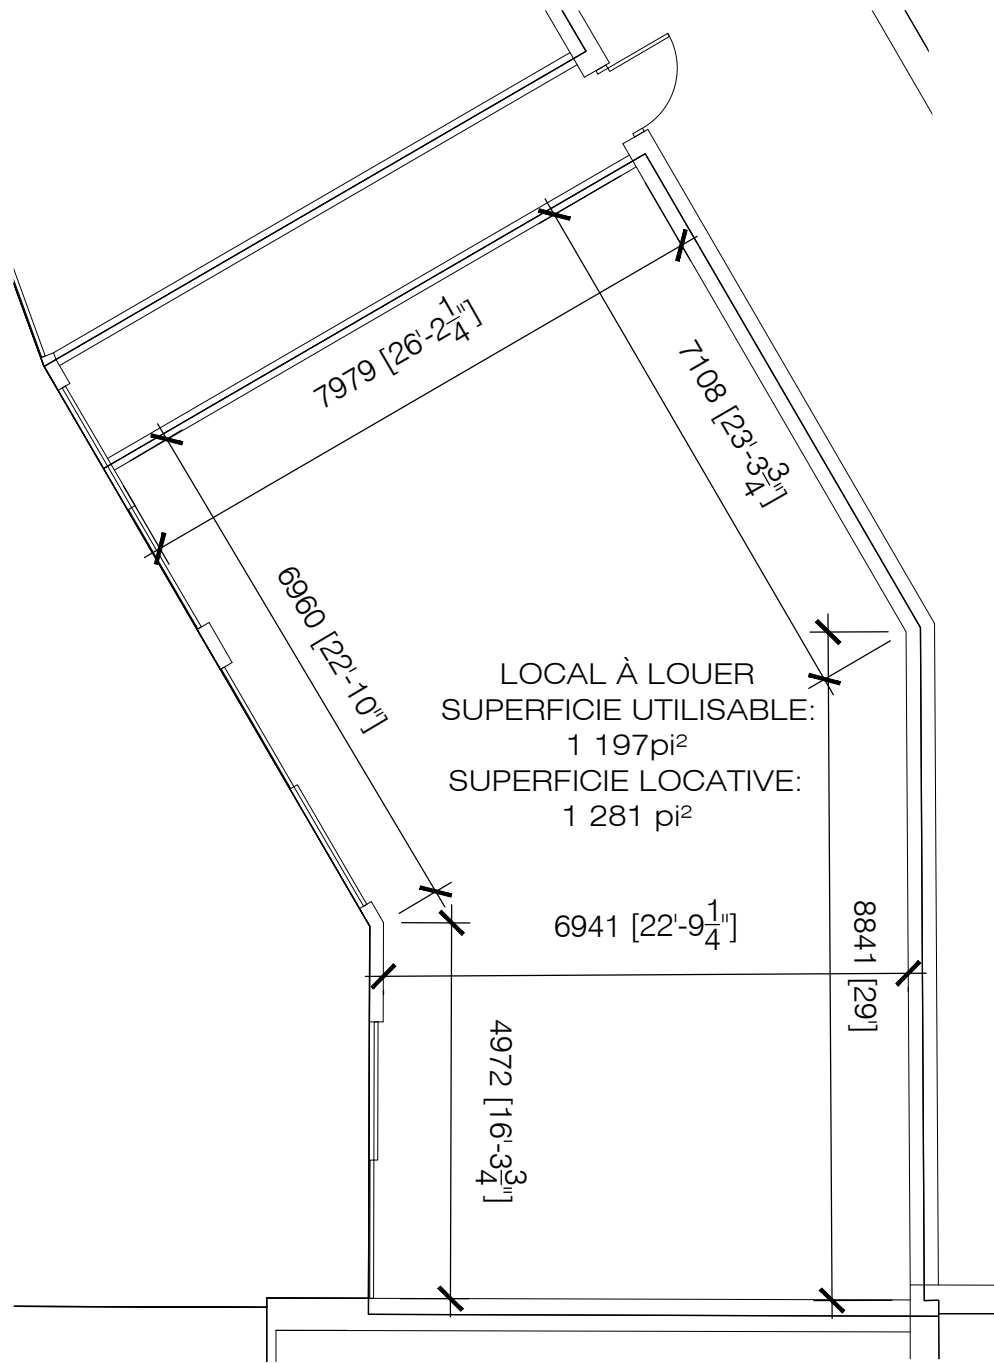

RUE LOMAS

NOMENCLATURE DES LOCAUX

- 2209/2211 LOCAL À LOUER
 - 2213 LOCAL À LOUER
 - 2215 LOCAL À LOUER
 - 2217 BARBIERS KING
 - 2219 BIJOUTERIE SKINNER & NADEAU INC.
 - 2223 RESTAURANT SHOGUN SUSHI
 - 2225 LOCAL À LOUER
 - 2239 TABAGIE KING LTE.
 - 2243 BOUTIQUE SUBTILE
 - 2245 LOCAL À LOUER
 - 2249 LOCAL À LOUER
 - 2253 CHAUSSURES PANDA
 - 2257 LOCAL À LOUER
 - 2259 LOCAL À LOUER
 - 2261 PHARMACIE FAMILIPRIX
 - 2265 ENTREPÔT POUR LUI
 - 2267 BOUTIQUE FAN CLUB
 - 2269 BOUTIQUE FILLES D'ÈVE
 - 2273 CARON CHAUSSURES
 - 2275/2277 OPTO PLUS
 - 2283 LOCAL À LOUER
 - 2287 MODE JULES VERREAULT
 - 2289 BOUTIQUE POUR LUI
 - 2291 PATISSERIE LIÉGEOISE
 - 2293 BOUTIQUE ORIENT ENR.
 - 2297 MODE LE GRENIER
-
- 101 SERVICES FUNÉRAIRES HARMONIA ESTRIE
 - 102/104/106 CORSETERIE PROMENADES KING
 - 103/105 CENTRE DE VACCINATION CHRISTIANE DUBREUIL
 - 107 F. COLETTE TAILLEUR
 - 108 CENTURY 21 EXPERT
 - 109 CAFÉ DELUXE VIETNAMIEN
 - 110 MÉTAMORPHOSE BEAUTÉ
 - 201 BIJOUTERIE LE FLORENTIN
 - 202/204/206 L'O DE L'AUBE
 - 205/207 Me. J. LASSONDE
 - 208 LOCAL À LOUER
 - 209 LOCAL À LOUER
 - 211 CORDONNERIE MARIELLE DUBUC
 - 215 LOCAL À LOUER
 - 2305 LOCAL À LOUER
 - 2309 BIJOUTERIE FERNAND TURCOTTE
 - 2339 BOUTIQUE DU VOYAGE DE L'ESTRIE
 - 2341/2343 PEINTURE DÉCO M.B.
 - 2347 ARACHIDES DÉPÔT

MAIL
2227

MAIL
2235

LÉGENDE

- LOCAUX À LOUER
- LOCATAIRES EXISTANTS

RUE KING OUEST

LES PROMENADES KING - NIVEAU 1

MAIL 2227	101	SERVICES FUNÉRAIRES HARMONIA ESTRIE
	102/104/106	CORSETERIE PROMENADES KING
	103/105	CENTRE DE VACCINATION CHRISTIANE DUBREUIL
	107	F. COLETTE TAILLEUR
	108	CENTURY 21 EXPERT
	109	CAFÉ DELUXE VIETNAMIEN
	110	MÉTAMORPHOSE BEAUTÉ
	201	BIJOUTERIE LE FLORENTIN
	202/204/206	L'O DE L'AUBE
	205/207	Me. J. LASSONDE
MAIL 2235	208	LOCAL À LOUER
	209	LOCAL À LOUER
	211	CORDONNERIE MARIELLE DUBUC
	215	LOCAL À LOUER

PROMENADES KING - MAIL 2235, LOCAL 208

ÉCH: 1:100

PROMENADES KING - MAIL 2235, LOCAL 209

ÉCH: 1:100

PROMENADES KING - MAIL 2235, LOCAL 215

ÉCH: 1:100