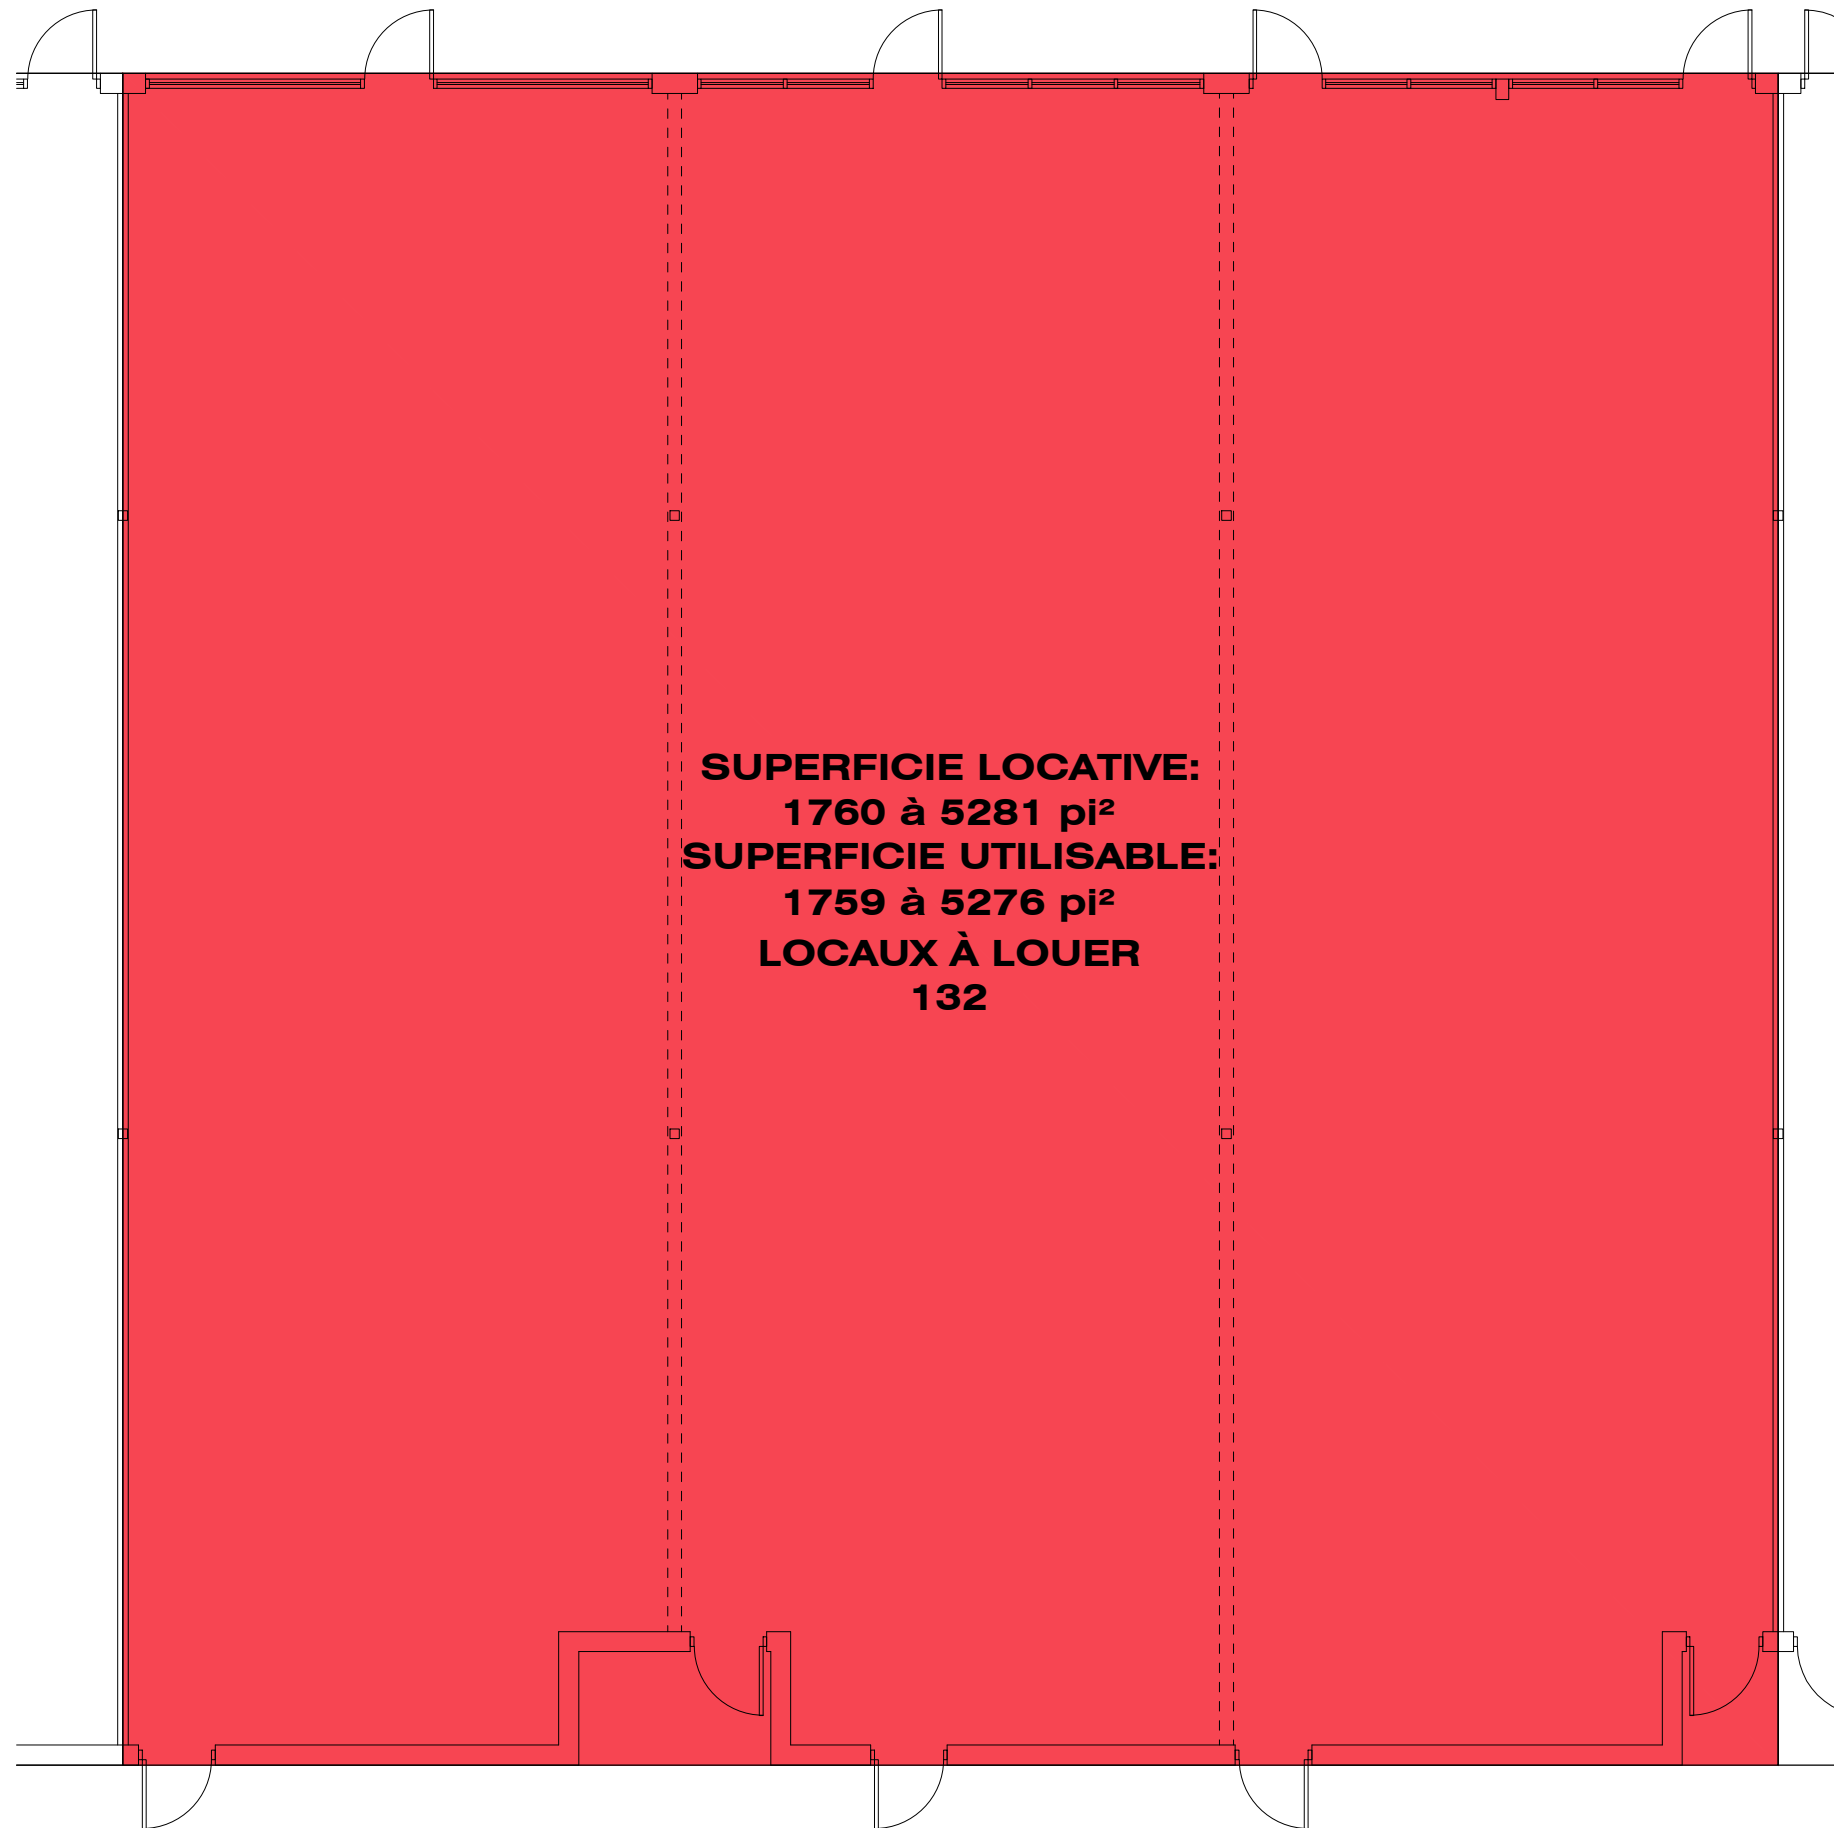

rue King Ouest

rue Wilson

LOCAL 132
ÉCH: 1:100