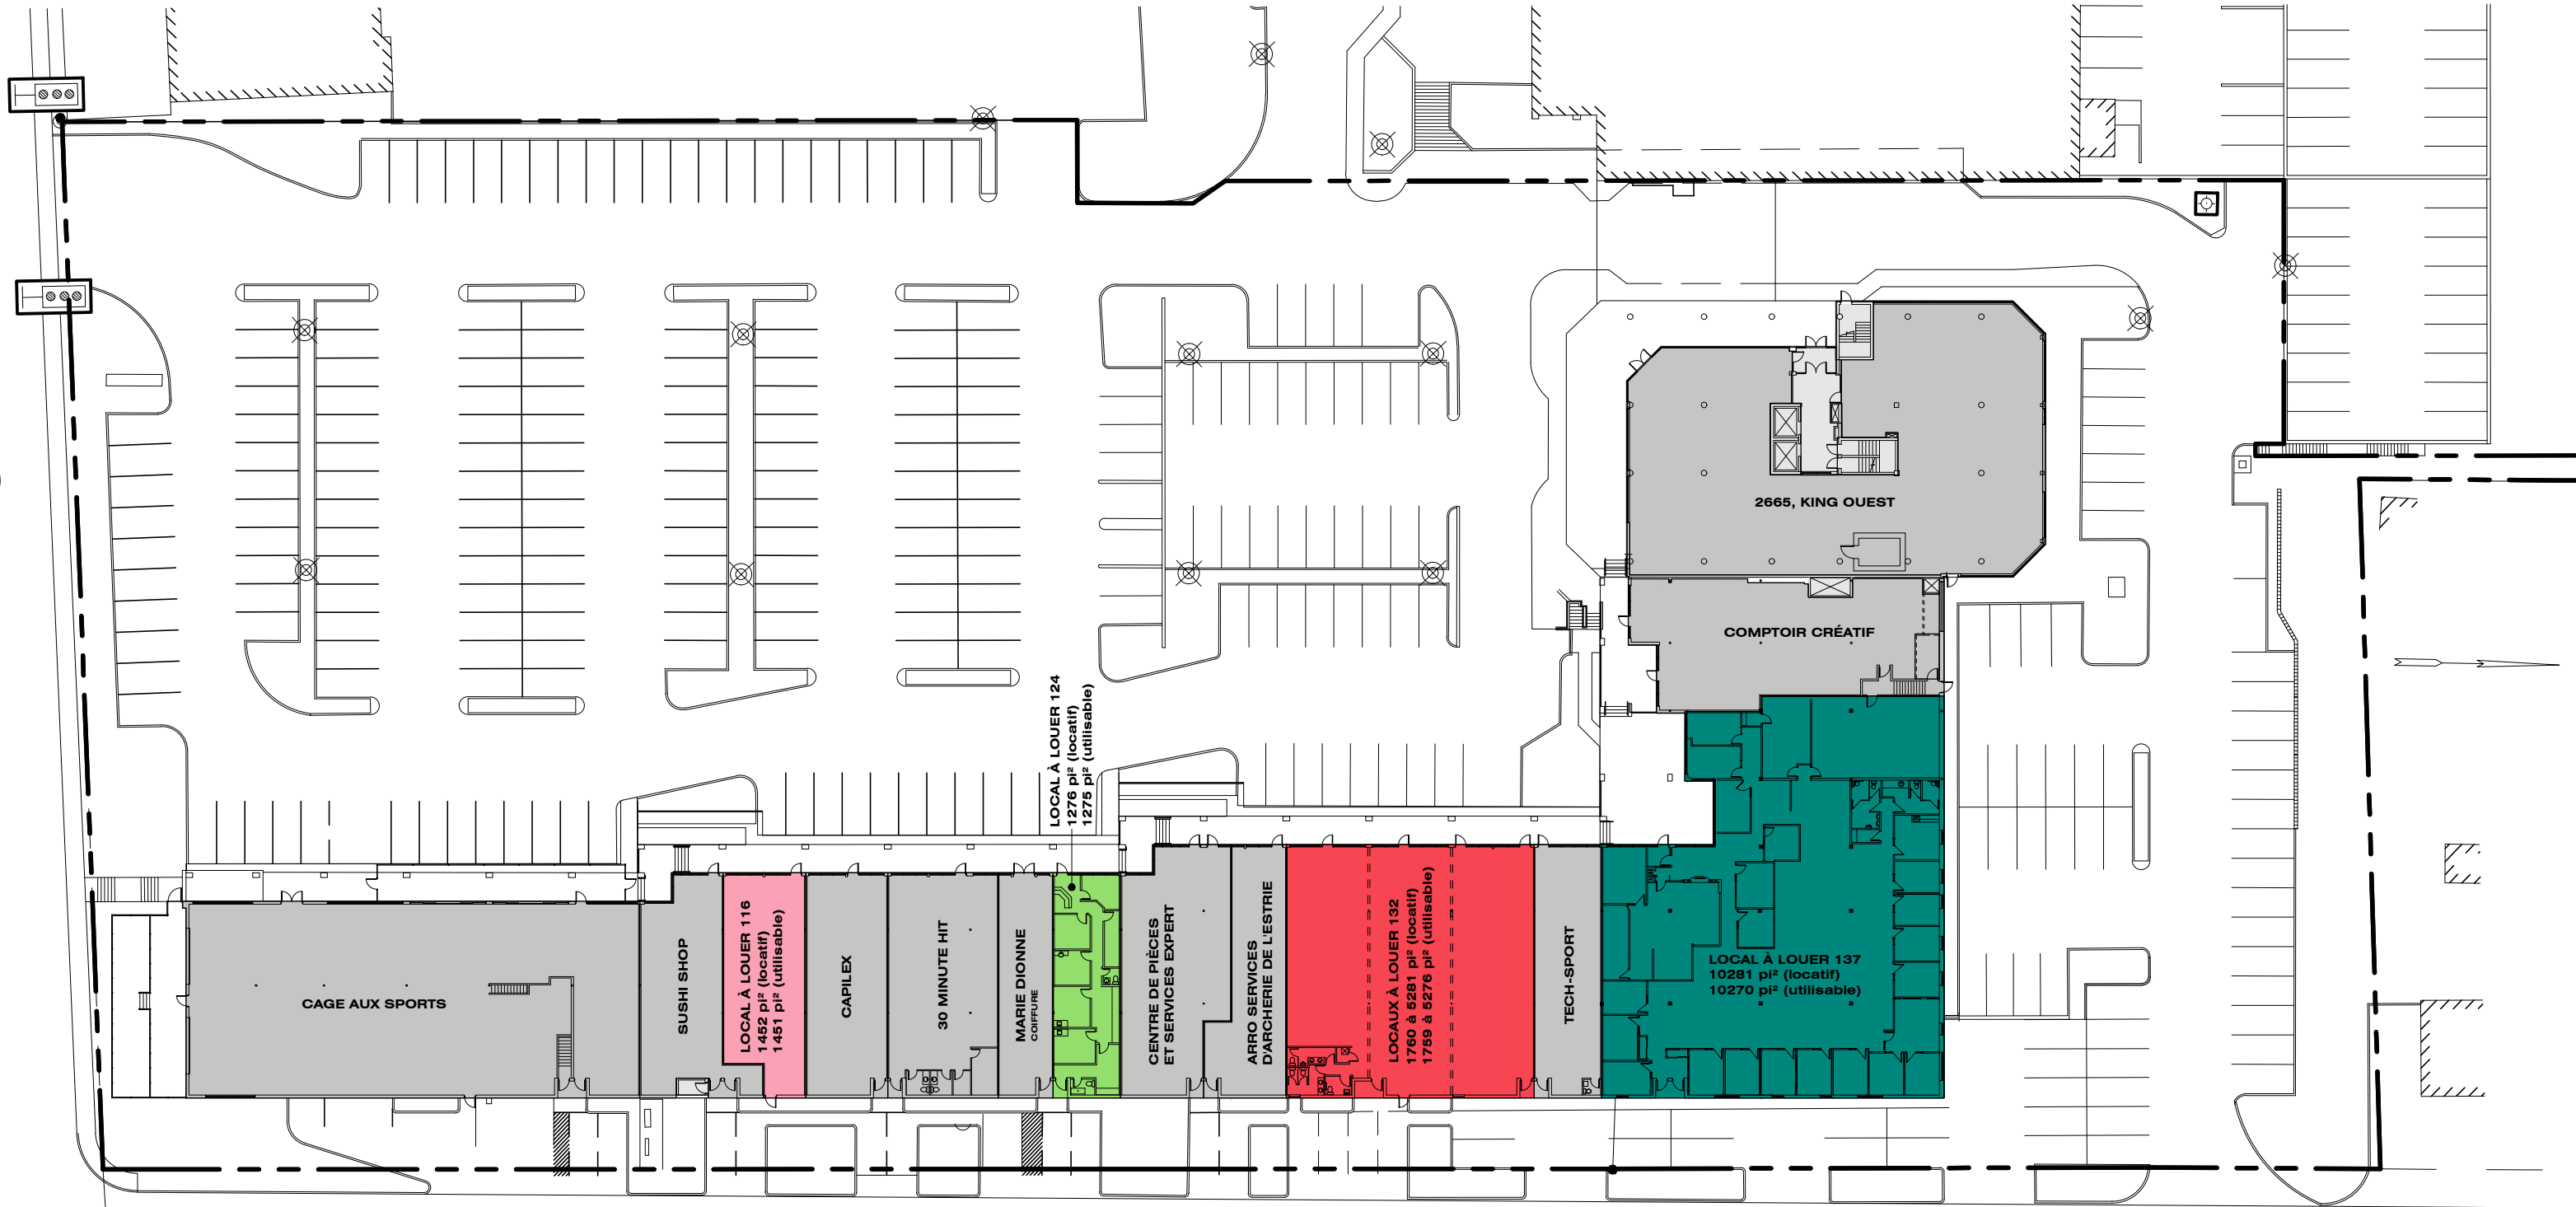

rue King Ouest

rue Wilson

**SUPERFICIE LOCATIVE:**  
**1276 pi<sup>2</sup>**  
**SUPERFICIE UTILISABLE:**  
**1275 pi<sup>2</sup>**  
**LOCAL À LOUER**  
**124**

LOCAL 124  
ÉCH: 1:100